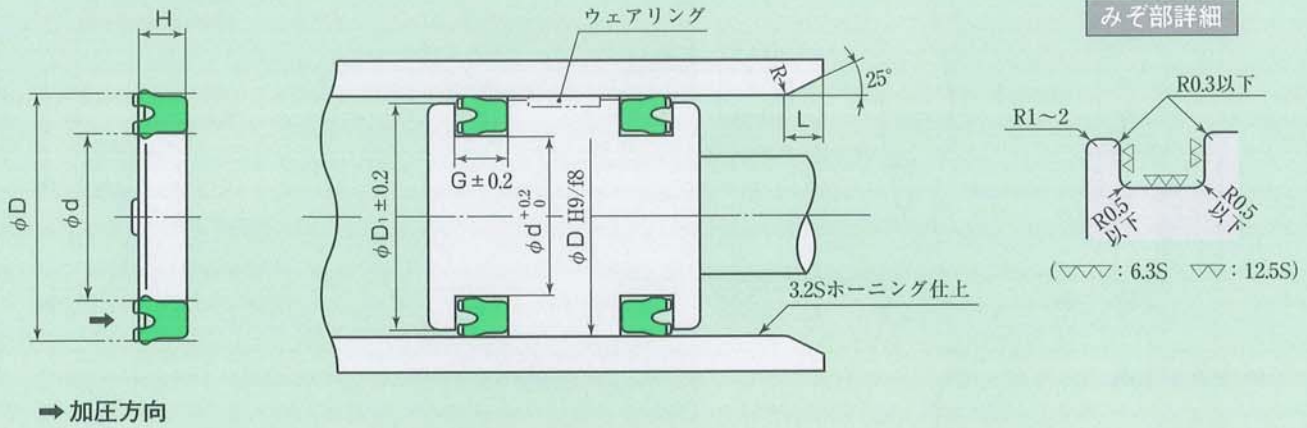

OSYパッキン

OSYパッキン寸法表

単位：mm

呼び番号 標準 (RN 801)	パッキン寸法			みぞ寸法		
	D	d	H	G	D ₁	L
OSY- 40	40	30	5.8	7	39	3
OSY- 50	50	40	5.8	7	49	3
OSY- 63	63	53	5.8	7	62	3
OSY- 80	80	70	5.8	7	79	3
OSY- 100	100	85	8.5	10	98.5	4
OSY- 125	125	110	8.5	10	123.5	4
OSY- 140	140	125	8.5	10	138.5	4
OSY- 160	160	145	8.5	10	158.5	4
OSY- 180	180	165	8.5	10	178.5	4