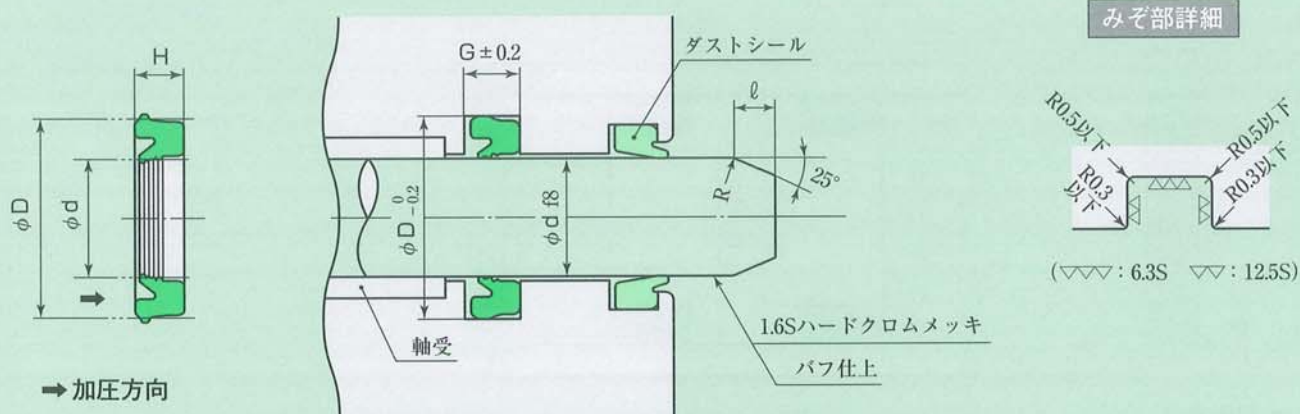

# PNYパッキン

PNYパッキン寸法表

単位：mm

呼び番号 標準 (RN 713)	パッキンおよびみぞ寸法				
	d	D	H	G	l
PNY- 16	16	24	5.2	5.7	1.5
PNY- 18	18	26	5.2	5.7	1.5
PNY- 20	20	28	5.2	5.7	1.5
PNY- 22	22	30	5.2	5.7	1.5
PNY- 22.4	22.4	30	5.2	5.7	1.5
PNY- 25	25	33	5.2	5.7	1.5
PNY- 28	28	36	5.2	5.7	1.5
PNY- 30	30	40	6.5	7	3
PNY- 32	32	42	6.5	7	3
PNY- 35	35	45	6.5	7	3
PNY- 35.5	35.5	45.5	6.5	7	3
PNY- 36	36	46	6.5	7	3
PNY- 40	40	50	6.5	7	3
PNY- 45	45	55	6.5	7	3
PNY- 50	50	60	6.5	7	3
PNY- 55	55	65	6.5	7	3
PNY- 60	60	70	6.5	7	3
PNY- 70	70	80	6.5	7	3