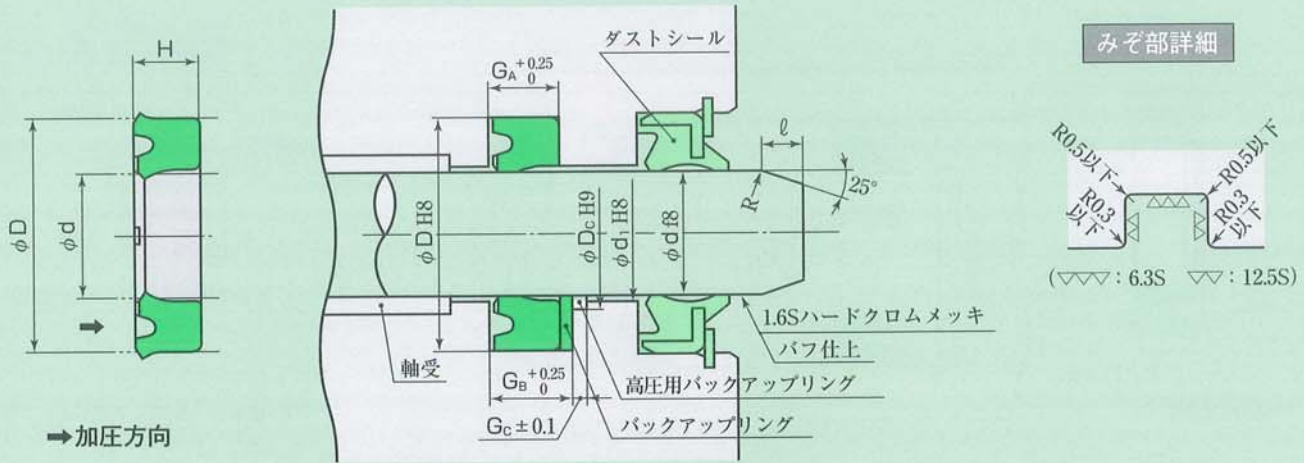

GNYパッキン

GNYパッキン寸法表

単位: mm

呼び番号 標準(RN 919)	パッキンおよびみぞ寸法									併用標準バック 呼び番号	併用高圧バック 呼び番号
	d	D	H	GA	GB	GC	DC	d ₁ (参考)	ℓ		
GNY- 18	18	26	5	6	7.5	2	21	18.5	3.5	TC-GNY- 18	PE-GNY- 18
GNY- 20	20	28	5	6	7.5	2	23	20.5	3.5	TC-GNY- 20	PE-GNY- 20
GNY- 22	22	30	5	6	7.5	2	25	22.5	3.5	TC-GNY- 22	PE-GNY- 22
GNY- 25	25	33	5	6	7.5	2	28	25.5	3.5	TC-GNY- 25	PE-GNY- 25
GNY- 28	28	36	5	6	7.5	2	31	28.5	3.5	TC-GNY- 28	PE-GNY- 28
GNY- 30	30	40	6	7	9	2.5	34	30.5	4	TC-GNY- 30	PE-GNY- 30
GNY- 32	32	42	6	7	9	2.5	36	32.5	4	TC-GNY- 32	PE-GNY- 32
GNY- 35	35	45	6	7	9	2.5	39	35.5	4	TC-GNY- 35	PE-GNY- 35
GNY- 36	36	46	6	7	9	2.5	40	36.5	4	TC-GNY- 36	PE-GNY- 36
GNY- 40	40	50	6	7	9	2.5	44	40.5	4	TC-GNY- 40	PE-GNY- 40
GNY- 45	45	55	6	7	9	2.5	49	45.5	4	TC-GNY- 45	PE-GNY- 45
GNY- 50	50	63	8	9	11.5	3	56	50.5	5	TC-GNY- 50	PE-GNY- 50
GNY- 55	55	68	8	9	11.5	3	61	55.6	5	TC-GNY- 55	PE-GNY- 55
GNY- 56	56	69	8	9	11.5	3	62	56.6	5	TC-GNY- 56	PE-GNY- 56
GNY- 60	60	73	8	9	11.5	3	66	60.6	5	TC-GNY- 60	PE-GNY- 60
GNY- 63	63	76	8	9	11.5	3	69	63.6	5	TC-GNY- 63	PE-GNY- 63
GNY- 65	65	78	8	9	11.5	3	71	65.6	5	TC-GNY- 65	PE-GNY- 65
GNY- 70	70	85	9	10	12.5	3	76	70.6	5	TC-GNY- 70	PE-GNY- 70
GNY- 75	75	90	9	10	12.5	3	81	75.6	5	TC-GNY- 75	PE-GNY- 75
GNY- 80	80	95	9	10	12.5	3	86	80.6	5	TC-GNY- 80	PE-GNY- 80
GNY- 90	90	105	9	10	12.5	3	96	90.6	5	TC-GNY- 90	PE-GNY- 90
GNY- 100	100	120	12	13	16	3.5	107	100.6	6	TC-GNY- 100	PE-GNY- 100
GNY- 110	110	130	12	13	16	3.5	117	110.6	6	TC-GNY- 110	PE-GNY- 110
GNY- 125	125	145	12	13	16	3.5	132	125.7	6	TC-GNY- 125	PE-GNY- 125
GNY- 140	140	160	12	13	16	3.5	147	140.7	6	TC-GNY- 140	PE-GNY- 140
GNY- 160	160	180	12	13	16	3.5	167	160.7	6	TC-GNY- 160	PE-GNY- 160
GNY- 180	180	200	12	13	16	3.5	187	180.7	6	TC-GNY- 180	PE-GNY- 180