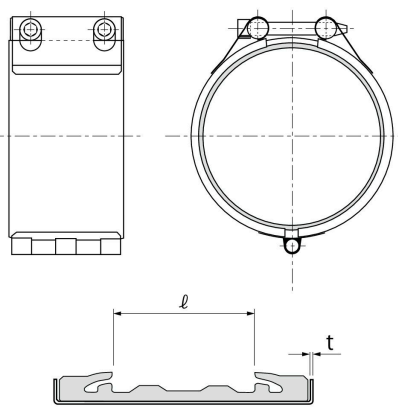

## ■ 寸法・規格表

■ ストラブ・クランプ 型式番号の表示例

**C-50ES**

ボルトの材質  
S: ステンレス鋼  
C: クロモリ鋼

ゴムの材質  
E: EPDM  
N: NBR

型式記号    呼び径

### ● 350A～700A

呼び径	型式番号				ケーシング		ゴムリップ 間隔 ℓ (mm)	締付けボルト			使用圧力		重量 (kg)				
	EPDM ゴム仕様		NBR ゴム仕様		幅 L (mm)	板厚 t (mm)		ネジの 呼び	六角(穴) サイズ (mm)	標準 トルク値 (N・m)	水・薬品 (MPa)	空気 (MPa)					
	クロモリ ボルト	ステンレス ボルト	クロモリ ボルト	ステンレス ボルト													
20A	—	<b>C-20ES*</b>	—	<b>C-20NS</b>	52.0	1.0	31	M8	13	—	1.0	0.7	0.29				
25A	—	<b>C-25ES*</b>	—	<b>C-25NS</b>	54.0	2.0							0.40				
32A	—	<b>C-32ES*</b>	—	<b>C-32NS</b>									0.45				
40A	—	<b>C-40ES*</b>	—	<b>C-40NS</b>									0.47				
50A	<b>C-50EC*</b>	<b>C-50ES*</b>	<b>C-50NC</b>	<b>C-50NS</b>	75.5	1.0	40	M8	(6)	15	1.0	0.7	0.64				
65A	<b>C-65EC*</b>	<b>C-65ES*</b>	<b>C-65NC</b>	<b>C-65NS</b>	92.5								50	M10	(8)	20	0.91
80A	<b>C-80EC*</b>	<b>C-80ES*</b>	<b>C-80NC</b>	<b>C-80NS</b>													0.97
100A	<b>C-100EC*</b>	<b>C-100ES*</b>	<b>C-100NC</b>	<b>C-100NS</b>	106.0	1.5	60	M10	(8)	20	1.0	0.7	1.09				
125A	<b>C-125EC*</b>	<b>C-125ES*</b>	<b>C-125NC</b>	<b>C-125NS</b>									1.97				
150A	<b>C-150EC*</b>	<b>C-150ES*</b>	<b>C-150NC</b>	<b>C-150NS</b>									2.1				
200A	<b>C-200EC*</b>	<b>C-200ES*</b>	<b>C-200NC</b>	<b>C-200NS</b>	140.5	2.0	90	M16	(14)	30	0.8	0.7	5.0				
250A	<b>C-250EC*</b>	<b>C-250ES*</b>	<b>C-250NC</b>	<b>C-250NS</b>									5.6				
300A	<b>C-300EC*</b>	<b>C-300ES*</b>	<b>C-300NC</b>	<b>C-300NS</b>									6.3				
350A	<b>C-350EC</b>	<b>C-350ES</b>	<b>C-350NC</b>	<b>C-350NS</b>									6.2				
400A	<b>C-400EC</b>	<b>C-400ES</b>	<b>C-400NC</b>	<b>C-400NS</b>	142.0	2.5	M12	(10)	50	0.75	0.7	6.6					
450A	<b>C-450EC</b>	<b>C-450ES</b>	<b>C-450NC</b>	<b>C-450NS</b>								7.1					
500A	<b>C-500EC</b>	<b>C-500ES</b>	<b>C-500NC</b>	<b>C-500NS</b>								7.6					
600A	<b>C-600EC</b>	<b>C-600ES</b>	<b>C-600NC</b>	<b>C-600NS</b>	142.0	2.5	M12	(10)	50	0.75	0.7	9.2					
700A	—	<b>C-700ES</b>	—	—								11.4					

\*印=水協認証登録品です。

ボルト頭部の形状: ● 六角ボルト  
○ 六角穴付きボルト