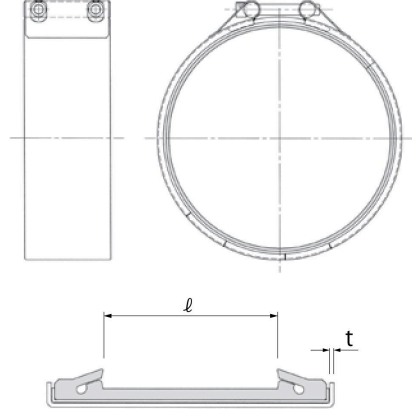

## ■ 寸法・規格表

■ ストラブ・クランプ 型式番号の表示例

**C-50ES**

ボルトの材質  
S: ステンレス鋼  
C: クロモリ鋼

ゴムの材質  
E: EPDM  
N: NBR

型式記号    呼び径

### ● 350A～700A

呼び径	型式番号				ケーシング		ゴムリップ 間隔 ℓ (mm)	締付けボルト			使用圧力		重量 (kg)				
	EPDM ゴム仕様		NBR ゴム仕様		幅 L (mm)	板厚 t (mm)		ネジの 呼び	六角(穴) サイズ (mm)	標準 トルク値 (N・m)	水・薬品 (MPa)	空気 (MPa)					
	クロモリ ボルト	ステンレス ボルト	クロモリ ボルト	ステンレス ボルト													
20A	—	<b>C-20ES*</b>	—	<b>C-20NS</b>	52.0	1.0	31	M8	13	—	1.0	0.7	0.29				
25A	—	<b>C-25ES*</b>	—	<b>C-25NS</b>	54.0	2.0							0.40				
32A	—	<b>C-32ES*</b>	—	<b>C-32NS</b>									0.45				
40A	—	<b>C-40ES*</b>	—	<b>C-40NS</b>									0.47				
50A	<b>C-50EC*</b>	<b>C-50ES*</b>	<b>C-50NC</b>	<b>C-50NS</b>	75.5	1.0	40	M8	(6)	15	1.0	0.7	0.64				
65A	<b>C-65EC*</b>	<b>C-65ES*</b>	<b>C-65NC</b>	<b>C-65NS</b>	92.5								50	M10	(8)	20	0.91
80A	<b>C-80EC*</b>	<b>C-80ES*</b>	<b>C-80NC</b>	<b>C-80NS</b>													0.97
100A	<b>C-100EC*</b>	<b>C-100ES*</b>	<b>C-100NC</b>	<b>C-100NS</b>	106.0	1.5	60	M10	(8)	20	1.0	0.7	1.09				
125A	<b>C-125EC*</b>	<b>C-125ES*</b>	<b>C-125NC</b>	<b>C-125NS</b>									1.97				
150A	<b>C-150EC*</b>	<b>C-150ES*</b>	<b>C-150NC</b>	<b>C-150NS</b>									2.1				
200A	<b>C-200EC*</b>	<b>C-200ES*</b>	<b>C-200NC</b>	<b>C-200NS</b>	140.5	2.0	90	M16	(14)	30	0.8	0.7	5.0				
250A	<b>C-250EC*</b>	<b>C-250ES*</b>	<b>C-250NC</b>	<b>C-250NS</b>									5.6				
300A	<b>C-300EC*</b>	<b>C-300ES*</b>	<b>C-300NC</b>	<b>C-300NS</b>									6.3				
350A	<b>C-350EC</b>	<b>C-350ES</b>	<b>C-350NC</b>	<b>C-350NS</b>									6.2				
400A	<b>C-400EC</b>	<b>C-400ES</b>	<b>C-400NC</b>	<b>C-400NS</b>	142.0	2.5	M12	(10)	50	0.75	0.7	6.6					
450A	<b>C-450EC</b>	<b>C-450ES</b>	<b>C-450NC</b>	<b>C-450NS</b>								7.1					
500A	<b>C-500EC</b>	<b>C-500ES</b>	<b>C-500NC</b>	<b>C-500NS</b>								7.6					
600A	<b>C-600EC</b>	<b>C-600ES</b>	<b>C-600NC</b>	<b>C-600NS</b>	142.0	2.5	M12	(10)	50	0.75	0.7	9.2					
700A	—	<b>C-700ES</b>	—	—								11.4					

\*印=水協認証登録品です。

ボルト頭部の形状: ● 六角ボルト  
○ 六角穴付きボルト