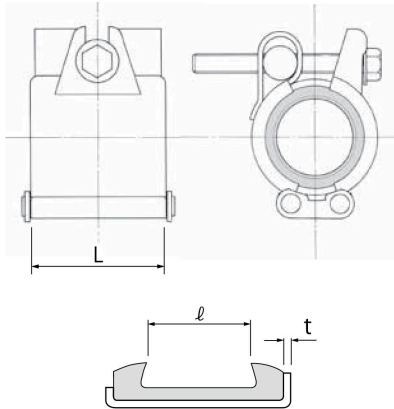

■ 寸法・規格表

■ ストラブ・クランプ 型式番号の表示例

C-50ES

ボルトの材質
S: ステンレス鋼
C: クロモリ鋼

ゴムの材質
E: EPDM
N: NBR

型式記号   呼び径

● 20A～40A