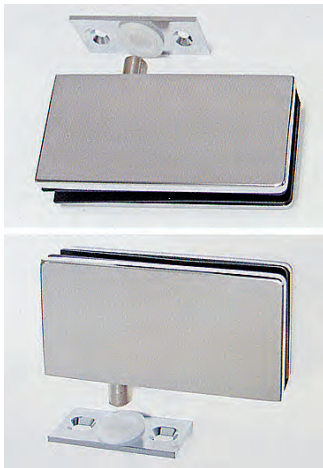

ガラス蝶番 TTS-5047 ■強化ガラス用

BRASS
真鍮製

※扉取り付け時に心棒を出して固定ネジをしっかり締めて下さい。

仕上げ：クローム

ガラス厚10mm/パッキン2.0mm使用
ガラス厚12mm/パッキン1.0mm使用

コード	品番	ガラス厚	価格	1箱
31923	TTS-5047	10~12mm	64,000	2枚/1組

耐荷重 40kg

ガラスケースロック TTS-5048

BRASS
真鍮製

※扉取り付け時に心棒を出して固定ネジをしっかり締めて下さい。

ガラス厚10mm/パッキン1.5mm使用
ガラス厚12mm/パッキン0.5mm使用

コード	品番	ガラス厚	価格	1箱
31924	TTS-5048R	10~12mm	40,000	1個
31925	TTS-5048L		40,000	1個

天板ガラス用受け TTS-5043・5044

BRASS
真鍮製

写真はTTS-5044

※左右勝手があります。
仕上げ：クローム
パッキン付

5043 (TTS-5041対応品) ガラス厚5~8mm

5044 (TTS-5042対応品) ガラス厚8~12mm

コード	品番	ガラス厚	価格	1箱
31926	TTS-5043	5~8mm	23,200	1個
31927	TTS-5044	8~12mm	32,000	1個

ガラスコーナー押さえ25mm TTS-5058S・5058L

BRASS
真鍮製