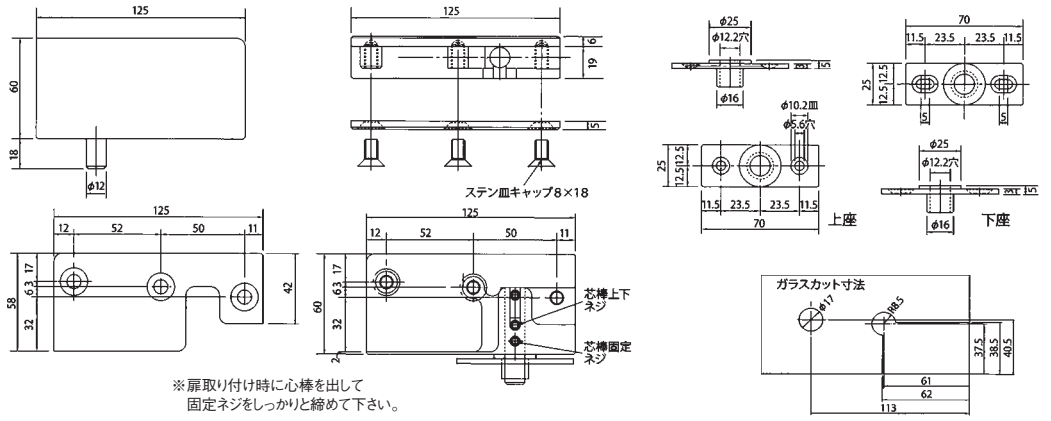

ガラス蝶番 TTS-5047 ■強化ガラス用

BRASS
真鍮製

※扉取り付け時に心棒を出して固定ネジをしっかり締めて下さい。

仕上げ：クローム

ガラス厚10mm/パッキン2.0mm使用
ガラス厚12mm/パッキン1.0mm使用

コード	品番	ガラス厚	価格	1箱
31923	TTS-5047	10~12mm	64,000	2枚/1組

耐荷重 40kg

ガラスケースロック TTS-5048

BRASS
真鍮製

※扉取り付け時に心棒を出して固定ネジをしっかり締めて下さい。

ガラス厚10mm/パッキン1.5mm使用
ガラス厚12mm/パッキン0.5mm使用

コード	品番	ガラス厚	価格	1箱
31924	TTS-5048R	10~12mm	40,000	1個
31925	TTS-5048L		40,000	1個

天板ガラス用受け TTS-5043・5044

BRASS
真鍮製

写真はTTS-5044

※左右勝手があります。
仕上げ：クローム
パッキン付

5043 (TTS-5041対応品) ガラス厚5~8mm

5044 (TTS-5042対応品) ガラス厚8~12mm

コード	品番	ガラス厚	価格	1箱
31926	TTS-5043	5~8mm	23,200	1個
31927	TTS-5044	8~12mm	32,000	1個

ガラスコーナー押さえ25mm TTS-5058S・5058L

BRASS
真鍮製

写真はTTS-5058L

仕上げ：クローム
パッキン付

5058S ガラス厚5~6mm

5058L ガラス厚8~10mm

コード	品番	ガラス厚	価格	1箱
31928	TTS-5058S	5~6mm	7,200	1個
31929	TTS-5058L	8~10mm	8,200	1個

※別途専用工具が必要です

コード	品名	価格	1箱
31910	TTS-5058用 専用工具	2,750	1個