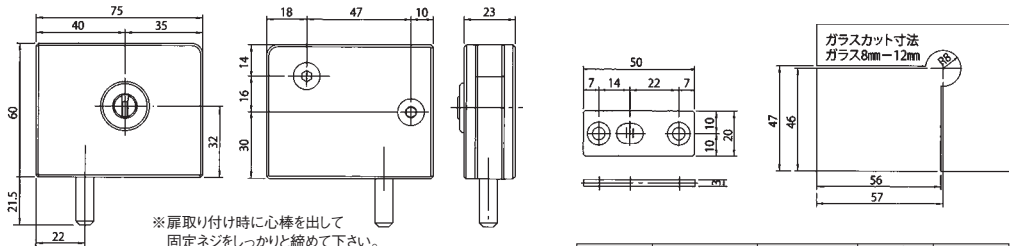

ガラス蝶番 TTS-5047 ■強化ガラス用

BRASS
真鍮製

※扉取り付け時に心棒を出して固定ネジをしっかり締めて下さい。

仕上げ：クローム

ガラス厚10mm/パッキン2.0mm使用
ガラス厚12mm/パッキン1.0mm使用

コード	品番	ガラス厚	価格	1箱
31923	TTS-5047	10~12mm	64,000	2枚/1組

耐荷重 40kg

ガラスケースロック TTS-5048

BRASS
真鍮製

※扉取り付け時に心棒を出して固定ネジをしっかり締めて下さい。

ガラス厚10mm/パッキン1.5mm使用
ガラス厚12mm/パッキン0.5mm使用

コード	品番	ガラス厚	価格	1箱
31924	TTS-5048R	10~12mm	40,000	1個
31925	TTS-5048L		40,000	1個

天板ガラス用受け TTS-5043・5044

BRASS
真鍮製

写真はTTS-5044