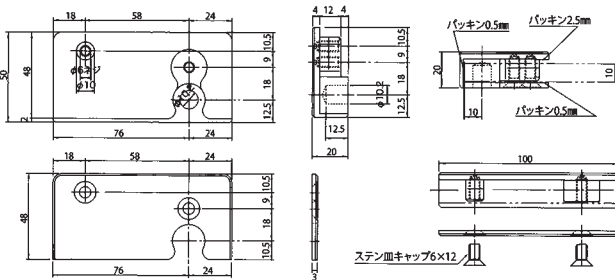

BRASS
真鍮製

※扉取り付け時に心棒を出して固定ネジをしっかり締めて下さい。

ガラス厚10mm/パッキン1.5mm使用
ガラス厚12mm/パッキン0.5mm使用

コード	品番	ガラス厚	価格	1箱
31924	TTS-5048R	10~12mm	40,000	1個
31925	TTS-5048L		40,000	1個

天板ガラス用受け TTS-5043・5044

BRASS
真鍮製

写真はTTS-5044

※左右勝手があります。
仕上げ：クローム
パッキン付

5043 (TTS-5041対応品) ガラス厚5~8mm

5044 (TTS-5042対応品) ガラス厚8~12mm

コード	品番	ガラス厚	価格	1箱
31926	TTS-5043	5~8mm	23,200	1個
31927	TTS-5044	8~12mm	32,000	1個

ガラスコーナー押さえ25mm TTS-5058S・5058L

BRASS
真鍮製