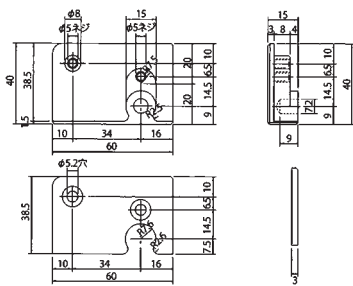

BRASS
真鍮製

※扉取り付け時に心棒を出して固定ネジをしっかり締めて下さい。

ガラス厚10mm/パッキン1.5mm使用
ガラス厚12mm/パッキン0.5mm使用

コード	品番	ガラス厚	価格	1箱
31924	TTS-5048R	10~12mm	40,000	1個
31925	TTS-5048L		40,000	1個

天板ガラス用受け TTS-5043・5044

BRASS
真鍮製

写真はTTS-5044

※左右勝手があります。
仕上げ：クローム
パッキン付

5043 (TTS-5041対応品) ガラス厚5~8mm

5044 (TTS-5042対応品) ガラス厚8~12mm

コード	品番	ガラス厚	価格	1箱
31926	TTS-5043	5~8mm	23,200	1個
31927	TTS-5044	8~12mm	32,000	1個

ガラスコーナー押さえ25mm TTS-5058S・5058L

BRASS
真鍮製

写真はTTS-5058L

仕上げ：クローム
パッキン付

5058S ガラス厚5~6mm

5058L ガラス厚8~10mm

コード	品番	ガラス厚	価格	1箱
31928	TTS-5058S	5~6mm	7,200	1個
31929	TTS-5058L	8~10mm	8,200	1個

※別途専用工具が必要です

コード	品名	価格	1箱
31910	TTS-5058用 専用工具	2,750	1個