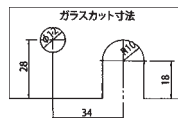

BRASS
真鍮製

※扉取り付け時に心棒を出して固定ネジをしっかり締めて下さい。

ガラス厚10mm/パッキン1.5mm使用
ガラス厚12mm/パッキン0.5mm使用

コード	品番	ガラス厚	価格	1箱
31924	TTS-5048R	10~12mm	40,000	1個
31925	TTS-5048L		40,000	1個

天板ガラス用受け TTS-5043・5044

BRASS
真鍮製

写真はTTS-5044

※左右勝手があります。
仕上げ：クローム
パッキン付

5043 (TTS-5041対応品) ガラス厚5~8mm

5044 (TTS-5042対応品) ガラス厚8~12mm

コード	品番	ガラス厚	価格	1箱
31926	TTS-5043	5~8mm	23,200	1個
31927	TTS-5044	8~12mm	32,000	1個

ガラスコーナー押さえ25mm TTS-5058S・5058L

BRASS
真鍮製