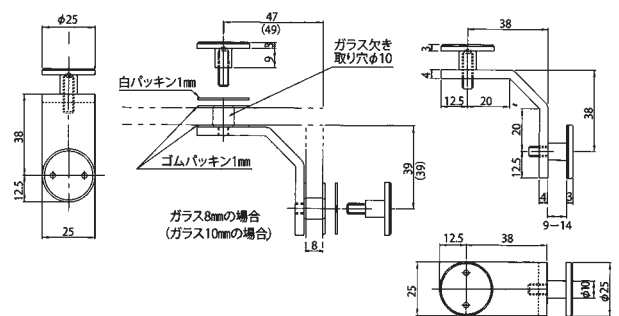

※左右勝手があります。
仕上げ：クローム
パッキン付

5043 (TTS-5041対応品) ガラス厚5~8mm

5044 (TTS-5042対応品) ガラス厚8~12mm

コード	品番	ガラス厚	価格	1箱
31926	TTS-5043	5~8mm	23,200	1個
31927	TTS-5044	8~12mm	32,000	1個

ガラスコーナー押さえ25mm TTS-5058S・5058L

BRASS
真鍮製

写真はTTS-5058L

仕上げ：クローム
パッキン付

5058S ガラス厚5~6mm

5058L ガラス厚8~10mm

コード	品番	ガラス厚	価格	1箱
31928	TTS-5058S	5~6mm	7,200	1個
31929	TTS-5058L	8~10mm	8,200	1個

※別途専用工具が必要です

コード	品名	価格	1箱
31910	TTS-5058用 専用工具	2,750	1個