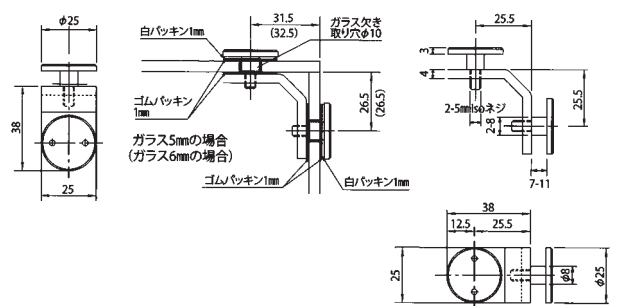

※左右勝手があります。
仕上げ：クローム
パッキン付

5043 (TTS-5041対応品) ガラス厚5~8mm

5044 (TTS-5042対応品) ガラス厚8~12mm

コード	品番	ガラス厚	価格	1箱
31926	TTS-5043	5~8mm	23,200	1個
31927	TTS-5044	8~12mm	32,000	1個

ガラスコーナー押さえ25mm TTS-5058S・5058L

BRASS
真鍮製

写真はTTS-5058L

仕上げ：クローム
パッキン付

5058S ガラス厚5~6mm

5058L ガラス厚8~10mm

コード	品番	ガラス厚	価格	1箱
31928	TTS-5058S	5~6mm	7,200	1個
31929	TTS-5058L	8~10mm	8,200	1個

※別途専用工具が必要です

コード	品名	価格	1箱
31910	TTS-5058用 専用工具	2,750	1個