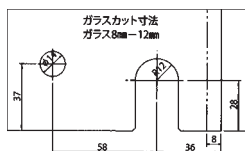

5044 (TTS-5042対応品) ガラス厚8~12mm

コード	品番	ガラス厚	価格	1箱
31926	TTS-5043	5~8mm	23,200	1個
31927	TTS-5044	8~12mm	32,000	1個