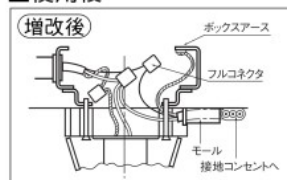

4 工事用配線器具

トイレなどで換気扇や温水便座用コンセントを増設する場合にご使用ください。

■使用前

■使用后

フルカラー配線器具

都市基盤公団仕様プレート

| | 当社品番・標準価格(税抜) | 当 社 品 名 | 備 考 |
|---|-----------------|--|-----|
|  | ㊦WN6001W01 155円 | ガス警報器用コンセント表示モダンプレート1コ用(ミルクイーホワイト) | |
|  | ㊦WN6001W02 155円 | TEL表示モダンプレート1コ用(ミルクイーホワイト) | |
|  | ㊦WN6001W03 155円 | TV・FM表示モダンプレート1コ用(ミルクイーホワイト) | |
|  | ㊦WN6002W01 155円 | 大型機器用コンセント1.5キロワット以下表示モダンプレート2コ用(ミルクイーホワイト) | |
|  | ㊦WN6002W04 155円 | エアコン用コンセント表示モダンプレート2コ用(ミルクイーホワイト) | |
|  | ○WN6003W01 155円 | 大型機器用コンセント1.5キロワット以下表示モダンプレート3コ用(ミルクイーホワイト) | |
|  | ○WN6003W02 155円 | 大型機器用コンセント表示モダンプレート3コ用(ミルクイーホワイト) | |
|  | ㊦WN6003W03 155円 | 浴室換気表示モダンプレート3コ用(ミルクイーホワイト) | |
|  | ㊦WN6003W04 155円 | 洗濯機・乾燥機用1.5キロワット以下表示モダンプレート3コ用(ミルクイーホワイト) | |
|  | ○WN6003W08 155円 | エアコン用コンセント表示モダンプレート3コ用(ミルクイーホワイト) | |
|  | ○WN6003W09 155円 | エアコン用コンセント1.5キロワット以下表示モダンプレート3コ用(ミルクイーホワイト) | |
|  | ㊦WN6074W02 270円 | TV・FM表示モダンプレート(2連)(1コ+3コ用)(ミルクイーホワイト) | |
|  | ㊦WN6074W03 270円 | TV・FM表示モダンプレート(2連)(3コ+1コ用)(ミルクイーホワイト) | |
|  | ㊦WN6074W04 270円 | TEL表示モダンプレート(2連)(3コ+1コ用)(ミルクイーホワイト) | |
|  | ㊦WN6074W05 270円 | TEL表示モダンプレート(2連)(1コ+3コ用)(ミルクイーホワイト) | |
|  | ㊦WN6074W06 270円 | TV・FM表示モダンプレート(2連)(3コ+3コ用)(ミルクイーホワイト) | |
|  | ㊦WN6006W02 270円 | TV・FM表示モダンプレート(2連)(3コ+3コ用)(ミルクイーホワイト) | |
|  | ㊦WN6006W03 270円 | TEL、TV・FM表示モダンプレート(3連)(3コ+1コ+1コ用)(ミルクイーホワイト) | |
|  | ㊦WN6075W01 530円 | TV・FM、TEL表示モダンプレート(3連)(1コ+1コ+3コ用)(ミルクイーホワイト) | |
|  | ㊦WN6075W04 530円 | TEL、TV・FM表示モダンプレート(3連)(3コ+1コ+2コ用)(ミルクイーホワイト) | |
|  | ㊦WN6076W01 530円 | | |