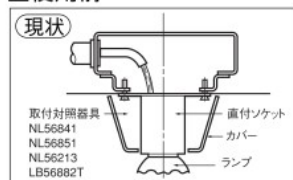

公共住宅用配線器具

都市基盤公団番号と当社品番との対照表

姿 図	都市公団番号	該当当社品番・標準価格(税抜)	当 社 品 名	合計金額 (税抜)	備 考
	EF-106-8-E	○DS8450 1,420円	フロアベース中型四角(呼び75)	2,575円	
		○DS8462 985円	継リング首下20mm(呼び75)		
		㊦DS3744 170円	中型四角アウトレットボックス(浅型)		
	EF-106-8-F	○DUK7210 2,580円	フロアプレート自在型ゴールド丸型(ベースねじ呼び22)	2,580円	
 EF-106-9 ES-305-1	EF-106-9 ES-305-1	○WN4010-5 1,020円	ホーム保安灯専用コンセント	4,640円	
		㊦WTF4012W 3,400円	ホーム保安灯(ナイトライト付)		
		○WN8400W 220円	モダンプレート(2連接穴用)(ミルクイーホワイト)		
 EF-106-10-A ES-305-2	EF-106-10-A ES-305-2	㊦WN4004 2,800円	ナイトライト(2連)(ダブルコンセント付)	3,020円	
		○WN8400W 220円	モダンプレート(2連接穴用)(ミルクイーホワイト)		
 EF-106-10-B	EF-106-10-B	○WN4001 1,910円	ナイトライト(スイッチ・コンセント付)	2,020円	
		㊦WN6003W010※ 110円	モダンプレート(3コ用)(ミルクイーホワイト) ※価格は1枚分の値段です。		

4 工事用配線器具

トイレなどで換気扇や温水便座用コンセントを増設する場合にご使用ください。

■使用前