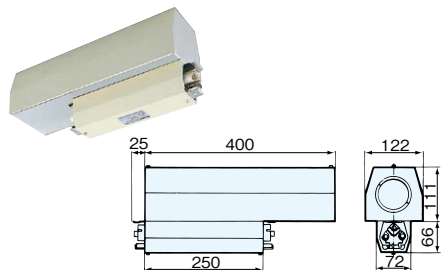

ファクトライン200

■ファクトライン200本体(クリームグレイ)

3P200A300V・E付
 三相3線または単相3線用のダクト本体です。
 保護キャップ付。
 アースはダクトのケースを利用しています。

⚠ 警告
 本体は切断加工ができません。

在庫区分	品番	長さℓ(mm)	質量kg	入数		希望小売価格 (税抜)
				内	外	
(M)	DH2511	1,000	4.8	-	1	17,900円
(M)	DH2512	2,000	9.5	-	1	35,800円
(M)	DH2513	3,000	14.3	-	1	53,700円

■ダクトカバー(クリームグレイ)

安全のためにダクト開口部に取り付けます。
 長さ1,000mm。プラスチック製。
 ファクトライン200・100・60・30共通

在庫区分	品番	質量kg	入数		希望小売価格 (税抜)
			内	外	
(M)	DH2799	0.06	10	40	465円

■ファクトライン200用補助本体(クリームグレイ)

3P200A300V・E付
 ファクトライン本体をそのままの状態ではフィードインキャップとエンドキャップを入れ替える場合は、この補助本体をご使用ください。

⚠ 警告
 本体は切断加工ができません。

在庫区分	品番	質量kg	入数		希望小売価格 (税抜)
			内	外	
(M)	DH2510	4.8	-	1	17,900円

■フィードインキャップ(クリームグレイ)

3P200A300V・E付
 電源をライン端末から引き込む場合に使用します。
 上・側面ノックアウト径φ65・φ77。

圧着端子100-8S 3個同梱

在庫区分	品番	質量kg	入数		希望小売価格 (税抜)
			内	外	
(M)	DH2521	2.6	-	1	32,000円

■センターフィードインジョイナ(クリームグレイ)

3P200A300V・E付
 電源を敷設ラインの中間から引き込む場合に使用します。
 ファクトライン本体相互の接続も同時にできます。
 側面ノックアウト径φ65・φ75。

圧着端子100-8S 3個同梱

在庫区分	品番	質量kg	入数		希望小売価格 (税抜)
			内	外	
(M)	DH2522	3.8	-	1	59,700円

■ジョイナ(クリームグレイ)