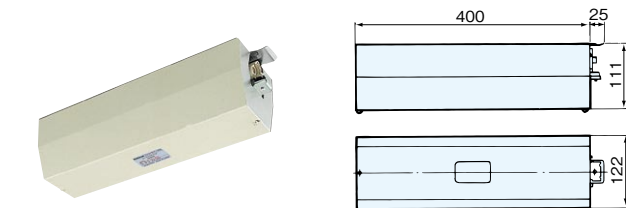

ファクトライン200

■ファクトライン200本体(クリームグレイ)

3P200A300V・E付
 三相3線または単相3線用のダクト本体です。
 保護キャップ付。
 アースはダクトのケースを利用しています。

⚠ 警告
 本体は切断加工ができません。

在庫区分	品番	長さℓ(mm)	質量kg	入数		希望小売価格 (税抜)
				内	外	
(M)	DH2511	1,000	4.8	-	1	17,900円
(M)	DH2512	2,000	9.5	-	1	35,800円
(M)	DH2513	3,000	14.3	-	1	53,700円

■ダクトカバー(クリームグレイ)

安全のためにダクト開口部に取り付けます。
 長さ1,000mm。プラスチック製。
 ファクトライン200・100・60・30共通

在庫区分	品番	質量kg	入数		希望小売価格 (税抜)
			内	外	
(M)	DH2799	0.06	10	40	465円

■ファクトライン200用補助本体(クリームグレイ)

3P200A300V・E付
 ファクトライン本体をそのままの状態ではフィードインキャップとエンドキャップを入れ替える場合は、この補助本体をご使用ください。

⚠ 警告
 本体は切断加工ができません。

在庫区分	品番	質量kg	入数		希望小売価格 (税抜)
			内	外	
(M)	DH2510	4.8	-	1	17,900円

■フィードインキャップ(クリームグレイ)

3P200A300V・E付
 電源をライン端末から引き込む場合に使用します。
 上・側面ノックアウト径φ65・φ77。

圧着端子100-8S 3個同梱

在庫区分	品番	質量kg	入数		希望小売価格 (税抜)
			内	外	
(M)	DH2521	2.6	-	1	32,000円

■センターフィードインジョイナ(クリームグレイ)

3P200A300V・E付
 電源を敷設ラインの中間から引き込む場合に使用します。
 ファクトライン本体相互の接続も同時にできます。
 側面ノックアウト径φ65・φ75。

圧着端子100-8S 3個同梱

在庫区分	品番	質量kg	入数		希望小売価格 (税抜)
			内	外	
(M)	DH2522	3.8	-	1	59,700円

■ジョイナ(クリームグレイ)