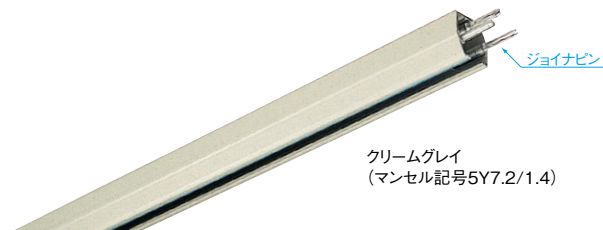

ファクトライン200

■ファクトライン200本体(クリームグレイ)

3P200A300V・E付
 三相3線または単相3線用のダクト本体です。
 保護キャップ付。
 アースはダクトのケースを利用しています。

⚠ 警告
 本体は切断加工ができません。

在庫区分	品番	長さℓ(mm)	質量kg	入数		希望小売価格 (税抜)
				内	外	
(M)	DH2511	1,000	4.8	-	1	17,900円
(M)	DH2512	2,000	9.5	-	1	35,800円
(M)	DH2513	3,000	14.3	-	1	53,700円

■ダクトカバー(クリームグレイ)

安全のためにダクト開口部に取り付けます。
 長さ1,000mm。プラスチック製。
 ファクトライン200・100・60・30共通

在庫区分	品番	質量kg	入数		希望小売価格 (税抜)
			内	外	
(M)	DH2799	0.06	10	40	465円

■ファクトライン200用補助本体(クリームグレイ)

3P200A300V・E付
 ファクトライン本体をそのままの状態ではフィードインキャップとエンドキャップを入れ替える場合は、この補助本体をご使用ください。

⚠ 警告
 本体は切断加工ができません。

在庫区分	品番	質量kg	入数		希望小売価格 (税抜)
			内	外	
(M)	DH2510	4.8	-	1	17,900円

■フィードインキャップ(クリームグレイ)

3P200A300V・E付
 電源をライン端末から引き込む場合に使用します。
 上・側面ノックアウト径φ65・φ77。

圧着端子100-8S 3個同梱

在庫区分	品番	質量kg	入数		希望小売価格 (税抜)
			内	外	
(M)	DH2521	2.6	-	1	32,000円

■センターフィードインジョイナ(クリームグレイ)

3P200A300V・E付
 電源を敷設ラインの中間から引き込む場合に使用します。
 ファクトライン本体相互の接続も同時にできます。
 側面ノックアウト径φ65・φ75。

圧着端子100-8S 3個同梱

在庫区分	品番	質量kg	入数		希望小売価格 (税抜)
			内	外	
(M)	DH2522	3.8	-	1	59,700円

■ジョイナ(クリームグレイ)