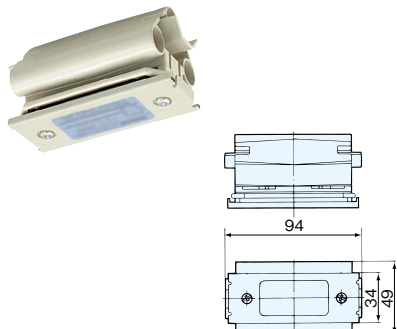

■ダクトカバー(クリームグレイ)

安全のためにダクト開口部に取り付けます。
 長さ1,000mm。プラスチック製。
 ファクトライン200・100・60・30共通

在庫区分	品番	質量kg	入数		希望小売価格 (税抜)
			内	外	
(M)	DH2799	0.06	10	40	465円

■ファクトライン200用補助本体(クリームグレイ)

3P200A300V・E付
 ファクトライン本体をそのままの状態ではフィードインキャップとエンドキャップを入れ替える場合は、この補助本体をご使用ください。

⚠ 警告
 本体は切断加工ができません。

在庫区分	品番	質量kg	入数		希望小売価格 (税抜)
			内	外	
(M)	DH2510	4.8	-	1	17,900円

■フィードインキャップ(クリームグレイ)

3P200A300V・E付
 電源をライン端末から引き込む場合に使用します。
 上・側面ノックアウト径φ65・φ77。

圧着端子100-8S 3個同梱

在庫区分	品番	質量kg	入数		希望小売価格 (税抜)
			内	外	
(M)	DH2521	2.6	-	1	32,000円

■センターフィードインジョイナ(クリームグレイ)

3P200A300V・E付
 電源を敷設ラインの中間から引き込む場合に使用します。
 ファクトライン本体相互の接続も同時にできます。
 側面ノックアウト径φ65・φ75。

圧着端子100-8S 3個同梱

在庫区分	品番	質量kg	入数		希望小売価格 (税抜)
			内	外	
(M)	DH2522	3.8	-	1	59,700円

■ジョイナ(クリームグレイ)

ファクトライン本体相互の接続に使用します。電源の引き込みはできません。

在庫区分	品番	質量kg	入数		希望小売価格 (税抜)
			内	外	
(M)	DH2531	0.12	1	10	4,480円

■エンドキャップ(クリームグレイ)

ファクトライン本体の端末を閉そくする場合に使用します。

在庫区分	品番	質量kg	入数		希望小売価格 (税抜)
			内	外	
(M)	DH2523K	0.06	1	20	4,250円