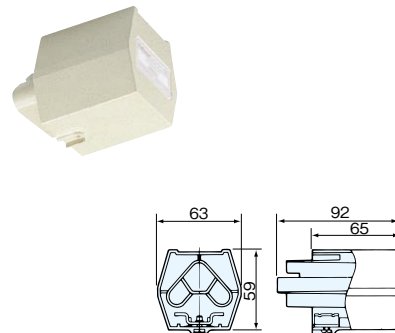

■ダクトカバー(クリームグレイ)

安全のためにダクト開口部に取り付けます。
 長さ1,000mm。プラスチック製。
 ファクトライン200・100・60・30共通

在庫区分	品番	質量kg	入数		希望小売価格 (税抜)
			内	外	
(M)	DH2799	0.06	10	40	465円

■ファクトライン200用補助本体(クリームグレイ)

3P200A300V・E付
 ファクトライン本体をそのままの状態ではフィードインキャップとエンドキャップを入れ替える場合は、この補助本体をご使用ください。

⚠ 警告
 本体は切断加工ができません。

在庫区分	品番	質量kg	入数		希望小売価格 (税抜)
			内	外	
(M)	DH2510	4.8	-	1	17,900円

■フィードインキャップ(クリームグレイ)

3P200A300V・E付
 電源をライン端末から引き込む場合に使用します。
 上・側面ノックアウト径φ65・φ77。

圧着端子100-8S 3個同梱

在庫区分	品番	質量kg	入数		希望小売価格 (税抜)
			内	外	
(M)	DH2521	2.6	-	1	32,000円

■センターフィードインジョイナ(クリームグレイ)

3P200A300V・E付
 電源を敷設ラインの中間から引き込む場合に使用します。
 ファクトライン本体相互の接続も同時にできます。
 側面ノックアウト径φ65・φ75。

圧着端子100-8S 3個同梱

在庫区分	品番	質量kg	入数		希望小売価格 (税抜)
			内	外	
(M)	DH2522	3.8	-	1	59,700円

■ジョイナ(クリームグレイ)

ファクトライン本体相互の接続に使用します。電源の引き込みはできません。

在庫区分	品番	質量kg	入数		希望小売価格 (税抜)
			内	外	
(M)	DH2531	0.12	1	10	4,480円

■エンドキャップ(クリームグレイ)

ファクトライン本体の端末を閉そくする場合に使用します。

在庫区分	品番	質量kg	入数		希望小売価格 (税抜)
			内	外	
(M)	DH2523K	0.06	1	20	4,250円