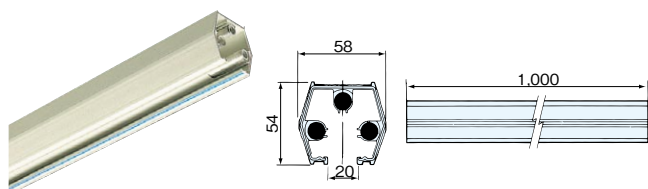

ファクトライン200

■ファクトライン200本体(クリームグレイ)

3P200A300V・E付
 三相3線または単相3線用のダクト本体です。
 保護キャップ付。
 アースはダクトのケースを利用しています。

⚠ 警告
 本体は切断加工ができません。

在庫区分	品番	長さℓ(mm)	質量kg	入数		希望小売価格 (税抜)
				内	外	
(M)	DH2511	1,000	4.8	-	1	17,900円
(M)	DH2512	2,000	9.5	-	1	35,800円
(M)	DH2513	3,000	14.3	-	1	53,700円

■ダクトカバー(クリームグレイ)

安全のためにダクト開口部に取り付けます。
 長さ1,000mm。プラスチック製。
 ファクトライン200・100・60・30共通

在庫区分	品番	質量kg	入数		希望小売価格 (税抜)
			内	外	
(M)	DH2799	0.06	10	40	465円

■ファクトライン200用補助本体(クリームグレイ)

3P200A300V・E付
 ファクトライン本体をそのままの状態ではフィードインキャップとエンドキャップを入れ替える場合は、この補助本体をご使用ください。

⚠ 警告
 本体は切断加工ができません。

在庫区分	品番	質量kg	入数		希望小売価格 (税抜)
			内	外	
(M)	DH2510	4.8	-	1	17,900円

■フィードインキャップ(クリームグレイ)

3P200A300V・E付
 電源をライン端末から引き込む場合に使用します。
 上・側面ノックアウト径φ65・φ77。

圧着端子100-8S 3個同梱

在庫区分	品番	質量kg	入数		希望小売価格 (税抜)
			内	外	
(M)	DH2521	2.6	-	1	32,000円

■センターフィードインジョイナ(クリームグレイ)

3P200A300V・E付
 電源を敷設ラインの中間から引き込む場合に使用します。
 ファクトライン本体相互の接続も同時にできます。
 側面ノックアウト径φ65・φ75。

圧着端子100-8S 3個同梱

在庫区分	品番	質量kg	入数		希望小売価格 (税抜)
			内	外	
(M)	DH2522	3.8	-	1	59,700円

■ジョイナ(クリームグレイ)