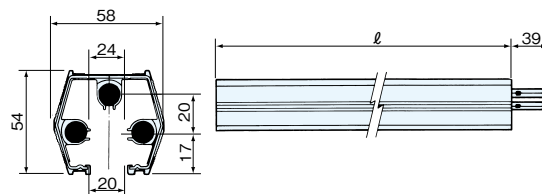

ファクトライン200

■ファクトライン200本体(クリームグレイ)

3P200A300V・E付
 三相3線または単相3線用のダクト本体です。
 保護キャップ付。
 アースはダクトのケースを利用しています。

⚠ 警告
 本体は切断加工ができません。

在庫区分	品番	長さℓ(mm)	質量kg	入数		希望小売価格 (税抜)
				内	外	
(M)	DH2511	1,000	4.8	-	1	17,900円
(M)	DH2512	2,000	9.5	-	1	35,800円
(M)	DH2513	3,000	14.3	-	1	53,700円

■ダクトカバー(クリームグレイ)

安全のためにダクト開口部に取り付けます。
 長さ1,000mm。プラスチック製。
 ファクトライン200・100・60・30共通

在庫区分	品番	質量kg	入数		希望小売価格 (税抜)
			内	外	
(M)	DH2799	0.06	10	40	465円

■ファクトライン200用補助本体(クリームグレイ)

3P200A300V・E付
 ファクトライン本体をそのままの状態ではフィードインキャップとエンドキャップを入れ替える場合は、この補助本体をご使用ください。

⚠ 警告
 本体は切断加工ができません。

在庫区分	品番	質量kg	入数		希望小売価格 (税抜)
			内	外	
(M)	DH2510	4.8	-	1	17,900円

■フィードインキャップ(クリームグレイ)

3P200A300V・E付
 電源をライン端末から引き込む場合に使用します。
 上・側面ノックアウト径φ65・φ77。

圧着端子100-8S 3個同梱

在庫区分	品番	質量kg	入数		希望小売価格 (税抜)
			内	外	
(M)	DH2521	2.6	-	1	32,000円

■センターフィードインジョイナ(クリームグレイ)

3P200A300V・E付
 電源を敷設ラインの中間から引き込む場合に使用します。
 ファクトライン本体相互の接続も同時にできます。
 側面ノックアウト径φ65・φ75。

圧着端子100-8S 3個同梱

在庫区分	品番	質量kg	入数		希望小売価格 (税抜)
			内	外	
(M)	DH2522	3.8	-	1	59,700円

■ジョイナ(クリームグレイ)