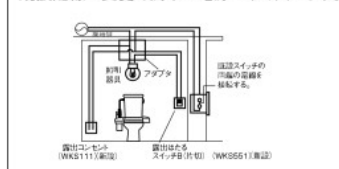

〈電源コンセントの増設〉
既設配線の変更で簡単に電源が取り出せます。