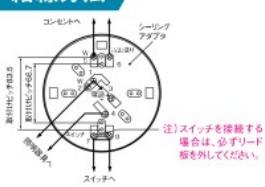

角型引掛シーリング・キャップ・コンセント・天井用配線器具

角型引掛シーリング 「竿縁天井」にご使用ください。(取付ねじの適合範囲φ3.5~φ3.8(WG1010はφ3.1~φ4.1、L:30mm以上)(VVF通線穴径はφ11以下としてください。)

●ボディ

品番	品名	定格	希望小売価格(税抜)
WG1000	角型引掛シーリング(ボディ)	6A 125V	120円
WG1000W	角型引掛シーリング(ボディ)(ミルクキーホワイト)	6A 125V	120円
WG1010	角型引掛シーリング(ボディ)(送り端子付)	6A 125V	360円

●キャップ

品番	品名	定格	希望小売価格(税抜)
WG7001	角型引掛シーリングキャップ	6A 125V	105円
WG7061	角型引掛シーリングロック付キャップ	6A 125V	145円
WG7061W	角型引掛シーリングロック付キャップ(ミルクキーホワイト)	6A 125V	145円
WG4480	引掛シーリング用角型コンセントアダプタ	6A 125V	200円
WG4480W	引掛シーリング用角型コンセントアダプタ(ミルクキーホワイト)	6A 125V	200円

●ボディ・キャップセット品

品番	品名	定格	希望小売価格(税抜)
WG1100	角型引掛シーリング(キャップ付) (ボディ WG1000 キャップ WG7001)	6A 125V	230円
WG1160	角型引掛シーリング(ロックキャップ付) (ボディ WG1000 キャップ WG7061)	6A 125V	270円
WG1200	天井用角型引掛シーリングコンセント (ボディ WG1000 キャップ WG4480)	ボディ 6A 125V コンセント 6A 125V	320円

角型引掛シーリングハンガ

器具用角型引掛シーリングキャップ

結線方式コード半田付け

取付方法

注1) 照明器具の質量が5kgを超える場合、必ずハンガで質量を保持してください。(10kgを超える器具は取り付けできません。)
注2) WG1010には取り付けできません。

着脱方法

1. 取り付け方法
   引掛シーリングボディのかん合穴に引掛針を挿入し、止まるまでまわしてください。
2. 取り外し方法
   釦を押しながらまわしてください。

安全に関するご注意

- ●角型引掛シーリング・丸型引掛シーリングに吊り下げる照明器具は、各商品の耐荷重を守って、お取り付けください。
- ●許容耐荷重を超えた照明器具をお取り付けになりますと、照明器具が落下して、けがをする恐れがあります。

使用可能な天井用器具質量(重量)

照明器具のコード	質量(重量)
一般のビニルコード	3kg以下
補強コード	5kg以下

内線規程(3205-3条1-②)より抜粋)

コードペンダントとしてつり下げることのできる質量はコードにかかる質量の総和が3kg以下であること。ただし、十分な引張り強さを有する補強入りのコードなどを使用する場合はこの限りではない。

注) 照明器具の質量が5kgを超える場合、必ずハンガで質量を保持してください。(10kgを超える器具は取り付けできません。)

傾斜天井用引掛シーリング(傾斜天井に取付可能)

取付方法

約55°までの傾斜天井に取り付けできます。

1. 注1) ペンダントは、0.5kg以上5.0kg以下のものにしてください。
   注2) 0.5kg未満の照明器具では、シーリングが傾いたままとなります。

ボックス取付時に取付方向調節金具による90°の取付角度調節が可能です。(取付金具が下記図の場合)

WG9101 希望小売価格 230円(税抜)
取付方向調節金具(傾斜天井引掛シーリング用)

●取付方法

適合器具 WG4402W・B

シーリングアダプタ

コンセントのないトイレで温水便座などの電源が簡単に取り出せます。