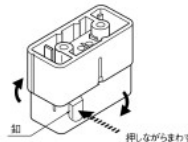

器具用角型引掛シーリングキャップ

結線方式コード半田付け

WG7002 希望小売価格 105円(税抜)
器具用角型引掛シーリングキャップ 6A 125V

取付方法

注1) 照明器具の質量が5kgを超える場合、必ずハンガで質量を保持してください。(10kgを超える器具は取り付けできません。)
注2) WG1010には取り付けできません。

着脱方法

- 取り付け方法
引掛シーリングボディのかん合穴に引掛針を挿入し、止まるまでまわしてください。
- 取り外し方法
釦を押しながらまわしてください。

安全に関するご注意

- 角型引掛シーリング・丸型引掛シーリングに吊り下げる照明器具は、各商品の耐荷重を守って、お取り付けください。
- 許容耐荷重を超えた照明器具をお取り付けになりますと、照明器具が落下して、けがをする恐れがあります。

使用可能な天井用器具質量(重量)

照明器具のコード	質量(重量)
一般のビニルコード	3kg以下
補強コード	5kg以下

内線規程(3205-3条1-②)より抜粋)

コードペンダントとしてつり下げることのできる質量はコードにかかる質量の総和が3kg以下であること。ただし、十分な引張り強さを有する補強入りのコードなどを使用する場合はこの限りではない。