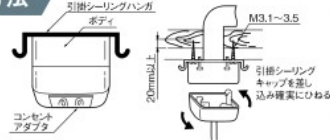

●ボディ・キャップセット品

品番	品名	定格	希望小売価格(税抜)
WG1100	角型引掛シーリング(キャップ付) (ボディ WG1000 キャップ WG7001)	6A 125V	230円
WG1160	角型引掛シーリング(ロックキャップ付) (ボディ WG1000 キャップ WG7061)	6A 125V	270円
WG1200	天井用角型引掛シーリングコンセント (ボディ WG1000 キャップ WG4480)	ボディ 6A 125V コンセント 6A 125V	320円

WG1000 希望小売価格 120円(税抜)
角型引掛シーリング(ボディ)
6A 125V

WG4480 希望小売価格 200円(税抜)
引掛シーリング用角型コンセントアダプタ
6A 125V

WG1200 希望小売価格 320円(税抜)
天井用角型引掛シーリングコンセント
ボディ 6A 125V コンセント 6A 125V

角型引掛シーリングハンガ

WG9002 希望小売価格 105円(税抜)
角型引掛シーリングハンガ(絶縁プッシング・ビス付)

器具用角型引掛シーリングキャップ

結線方式コード半田付け

WG7002 希望小売価格 105円(税抜)
器具用角型引掛シーリングキャップ 6A 125V

取付方法

注1) 照明器具の質量が5kgを超える場合、必ずハンガで質量を保持してください。(10kgを超える器具は取り付けできません。)
注2) WG1010には取り付けできません。

着脱方法

- 取り付け方法
引掛シーリングボディのかん合穴に引掛針を挿入し、止まるまでまわしてください。
- 取り外し方法
釦を押しながらまわしてください。