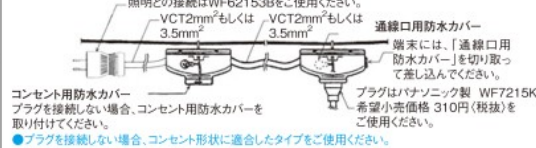

シーリング

Ⓜ **WG3010B**
希望小売価格 **280円**(税抜)
ハイシーリング(黒)
(送り端子付)
6A 250V

Ⓜ **WG7000W**
希望小売価格 **210円**(税抜)
丸型引掛キャップ
(ミルクィーホワイト)
6A 125V

フルカラーレセップ

適合電球 ●白熱灯 ●電球形蛍光灯 ●※LED電球
※パナソニック製LED電球での確認による。(2016年4月現在)

Ⓜ **WW3404WK** 希望小売価格 **520円**(税抜)
フルレセップタクル(ミルクィーホワイト) 6A 250V

Ⓜ **WW3410WK** 希望小売価格 **430円**(税抜)
引掛フルカラーレセップ(ミルクィーホワイト) 1A 125V

Ⓜ **WW9002W** 希望小売価格 **500円**(税抜)
フルカラーレセップカバー(ミルクィーホワイト)

Ⓜ **WW4404WK** 希望小売価格 **1,020円**(税抜)
フルカラーレセップ(ミルクィーホワイト)6A 250V

Ⓜ **WW4410WK** 希望小売価格 **1,290円**(税抜)
引掛フルカラーレセップ(送り端子付)(ミルクィーホワイト) 1A 125V

構成部材

構成部材

レセップタクル・ソケット

適合電球 ●白熱灯 ●電球形蛍光灯 ●※LED電球
※パナソニック製LED電球での確認による。(2016年4月現在)

レセップタクル

Ⓜ **WW3403** 希望小売価格 **290円**(税抜)
送り付レセップタクルB(黒) 6A 250V
Ⓜ **WW3402** 希望小売価格 **260円**(税抜)送りなしもあります。

Ⓜ **WW3202** 希望小売価格 **880円**(税抜)
ブルレセップタクルB(黒) 3A 250V

Ⓜ **WW9004** 希望小売価格 **180円**(税抜)
セードホルダ(黒)

農芸用防水分岐コンセント

散水や雨などを気にせず、防蟻灯などの電源供給が可能です。

3.5mm²ケーブルへの接続に最適。

適合電線 600Vビニル絶縁ビニルキャブタイプケーブル(VCT)2mm²・3.5mm²
結線方法 押し縮め結線または、圧着端子結線(適用圧着端子 JIS C 2805 R2-4、R5.5-4相当品)
施工状態図

Ⓜ **WW2421** 希望小売価格 **1,250円**(税抜)
農芸用防水分岐コンセント(黒)(VCTケーブル接続用)
Ⓜ **WW2422** 希望小売価格 **2,000円**(税抜)
農芸用防水分岐ダタルコンセント(黒)(VCTケーブル接続用)