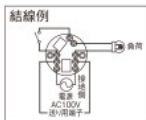

シーリング

Ⓜ **WG3010B**
希望小売価格 **280円**(税抜)
ハイシーリング(黒)
(送り端子付)
6A 250V

Ⓜ **WG7000W**
希望小売価格 **210円**(税抜)
丸型引掛キャップ
(ミルクィーホワイト)
6A 125V

フルカラーレセップ

適合電球 ●白熱灯 ●電球形蛍光灯 ●※LED電球
※パナソニック製LED電球での確認による。(2016年4月現在)

Ⓜ **WW3404WK** 希望小売価格 **520円**(税抜)
フルレセップタクル(ミルクィーホワイト) 6A 250V