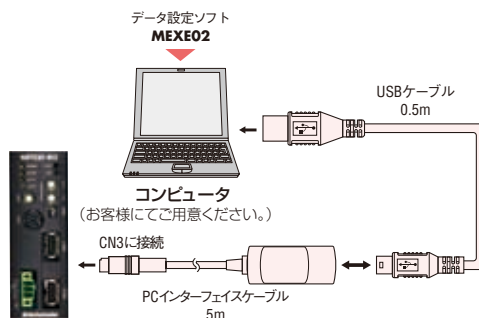

■コンピュータとドライバの接続

●ご注意

●コンピュータとの接続には専用のデバイスドライバをインストールする必要があります。

●データ設定ソフト **MEXE02**

データ設定ソフトはホームページからダウンロードできます。また、データ設定ソフトはCD-ROM配布もおこなっています。詳しくはホームページからのご請求、またはお近くの支店、営業所にお問い合わせください。

<http://www.orientalmotor.co.jp/>

■動作環境

●オペレーティングシステム (OS)

●Microsoft Windows 2000 Professional Service Pack 4
Microsoft社から提供されている Rollup1 を必ず適用してください。Rollup1 が適用されているかは「プログラムの追加と削除」で確認してください。

次のOSは、32ビット(x86)版と64ビット(x64)版だけに対応しています。

- ●Microsoft Windows XP Home Edition Service Pack 3
- ●Microsoft Windows XP Professional Service Pack 2
- ●Microsoft Windows XP Professional Service Pack 3*
- ●Microsoft Windows Vista Home Basic Service Pack 2
- ●Microsoft Windows Vista Home Premium Service Pack 2
- ●Microsoft Windows Vista Business Service Pack 2
- ●Microsoft Windows Vista Ultimate Service Pack 2
- ●Microsoft Windows Vista Enterprise Service Pack 2
- ●Microsoft Windows 7 Starter Service Pack 1
- ●Microsoft Windows 7 Home Premium Service Pack 1
- ●Microsoft Windows 7 Professional Service Pack 1
- ●Microsoft Windows 7 Ultimate Service Pack 1
- ●Microsoft Windows 7 Enterprise Service Pack 1

*32ビット(x86)版のみ