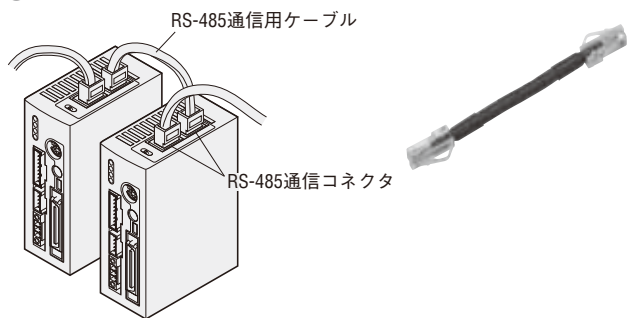

●接続例

■種類と価格

品名	長さ L (m)	定価
CC001-R54	0.1	2,000円
CC002-R54	0.25	2,300円