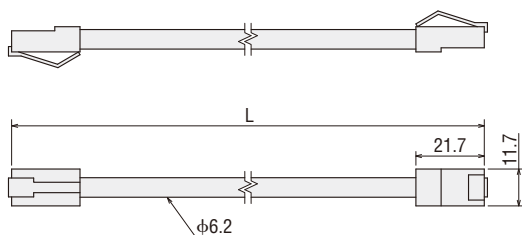

#### ●データ設定器取付穴寸法図

(取付板厚1~3mm)

## RS-485通信用ケーブル (RoHS)

多軸運転の場合に、ネットワークコンバータやドライバを接続するケーブルです。

### ■外形図 (単位 mm)