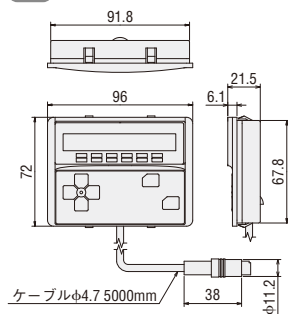

### ■外形図 (単位 mm)

#### ●データ設定器取付穴寸法図

(取付板厚1~3mm)