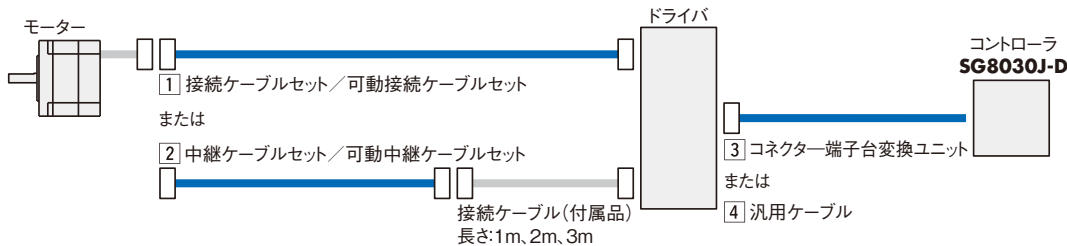

◇パルス列入力タイプ

1 接続ケーブルセット (RoHS) 可動接続ケーブルセット (RoHS)

●種類と価格

◇接続ケーブルセット

●標準モーター用

品名	長さL(m)	定価
CC050VAF	5	9,500円
CC070VAF	7	11,700円
CC100VAF	10	15,000円
CC150VAF	15	20,500円
CC200VAF	20	26,000円
CC300VAF	30	37,000円

●電磁ブレーキ付モーター用

品名	長さL(m)	定価
CC050VAFB	5	11,900円
CC070VAFB	7	14,500円
CC100VAFB	10	18,400円
CC150VAFB	15	24,900円
CC200VAFB	20	31,400円
CC300VAFB	30	44,400円

◇可動接続ケーブルセット

●標準モーター用

品名	長さL(m)	定価
CC010VAR	1	8,300円
CC020VAR	2	11,300円
CC030VAR	3	14,300円
CC050VAR	5	20,300円
CC070VAR	7	26,300円
CC100VAR	10	35,300円
CC150VAR	15	50,300円
CC200VAR	20	65,300円
CC300VAR	30	95,300円

●電磁ブレーキ付モーター用

品名	長さL(m)	定価
CC010VARB	1	10,200円
CC020VARB	2	13,700円
CC030VARB	3	17,200円
CC050VARB	5	24,200円
CC070VARB	7	31,200円
CC100VARB	10	41,700円
CC150VARB	15	59,200円
CC200VARB	20	76,700円
CC300VARB	30	111,700円