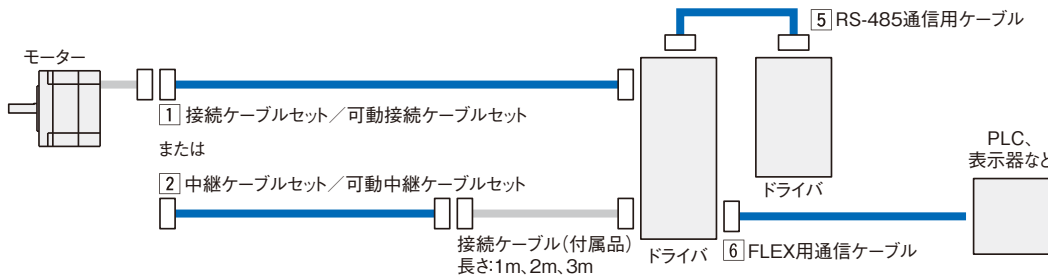

## ■ARシリーズ AC電源入力用各種ケーブル

ARシリーズにはモーターとドライバの接続用に1m、2mまたは3mのいずれかの長さのケーブルが付属しています。モーターとドライバの間を3mより離して使う場合は、接続ケーブルセットまたは中継ケーブルセットをお選びください。電磁ブレーキ付モーター用は、モーター用ケーブルと電磁ブレーキ用ケーブルがセットになっています。ケーブルが繰り返し曲げ伸ばしされる場合には、可動ケーブルをご使用ください。

### ●ケーブルのシステム構成

#### ◇位置決め機能内蔵タイプ