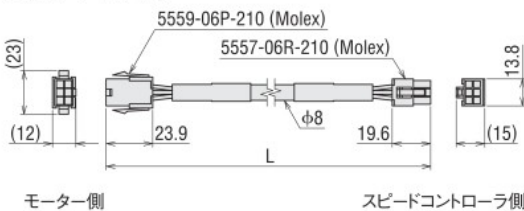

●外形図 (単位 mm)

◇標準タイプ用