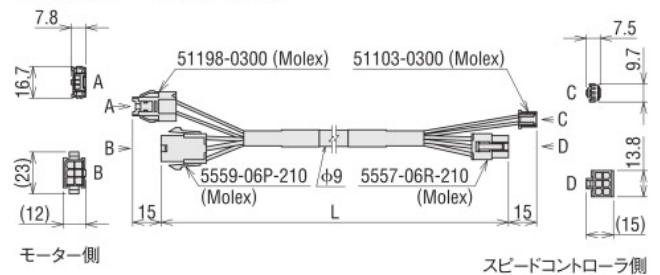

◇電磁ブレーキ付タイプ用

2 コンデンサ接続用リード線

コンデンサの端子にそのまま接続できる端子付リード線です。