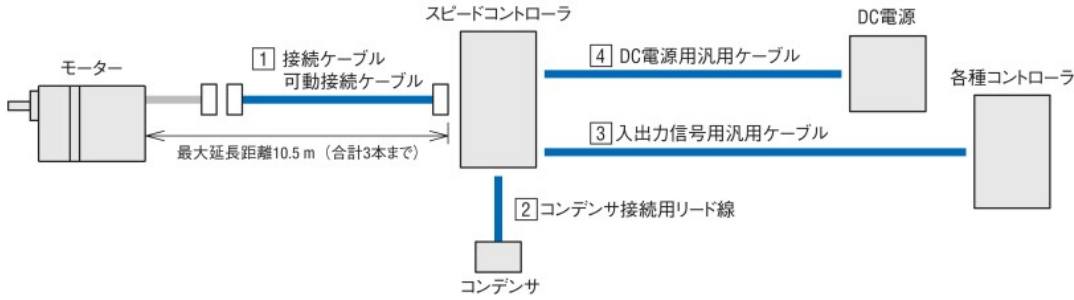

### ●ケーブルのシステム構成

### 1 接続ケーブル・可動接続ケーブル

モーターとスピードコントローラ間の接続ケーブルです。製品に付属しているケーブルに継ぎ足して使用する場合は、ケーブル全長は10.5m以内(合計3本まで)としてください。ケーブルが繰り返し曲げ伸ばしされる場合には可動接続ケーブルをご使用ください。