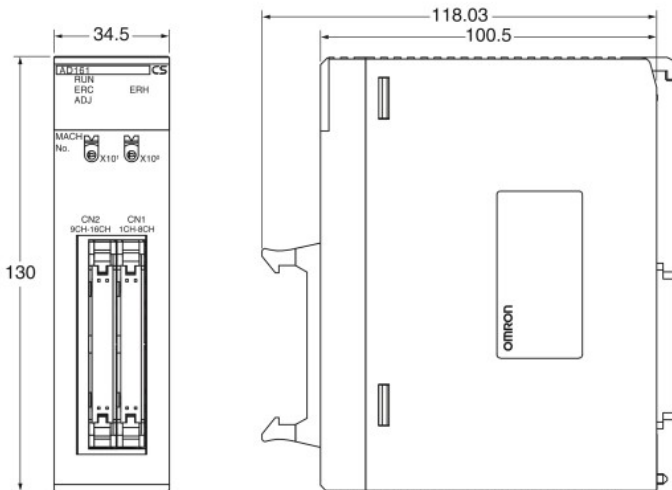

# Dimensions

CS-series Units: CS1W-AD041-V1/081-V1, CS1W-DA08V/08C/041, CS1W-MAD44

## CS1W-AD161

## CS-series Unit Terminal Block Dimensions

Terminal size: M3