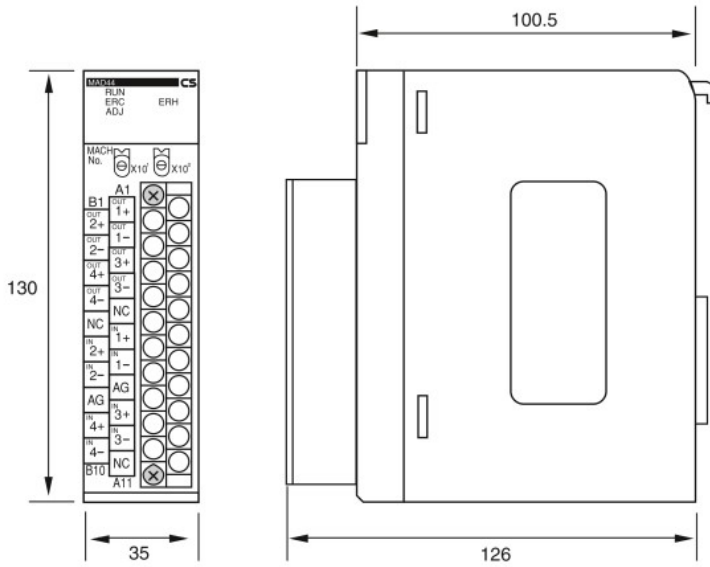

# Dimensions

CS-series Units: CS1W-AD041-V1/081-V1, CS1W-DA08V/08C/041, CS1W-MAD44

## CS1W-AD161

## CS-series Unit Terminal Block Dimensions

Terminal size: M3