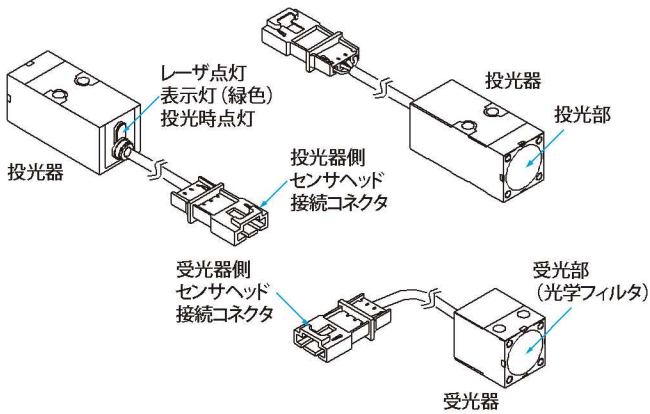

各部の名称

センサヘッド部(反射形)

- 形ZX-LD40
- 形ZX-LD100
- 形ZX-LD300
- 形ZX-LD40L
- 形ZX-LD100L
- 形ZX-LD300L
- 形ZX-LD30V *
- 形ZX-LD30VL *

*外形図は少し異なります。詳細は→BB-31ページをご覧ください。

センサヘッド部(透過形)

- 形ZX-LT001
- 形ZX-LT005
- 形ZX-LT010

アンブユニット部