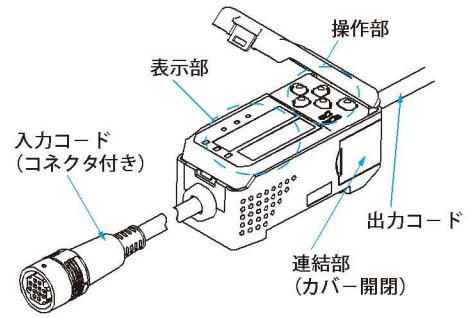

アンブユニット部

- 形ZX-LDA11
- 形ZX-LDA41
- 形ZX-EDA11
- 形ZX-EDA41
- 形ZX-TDA11