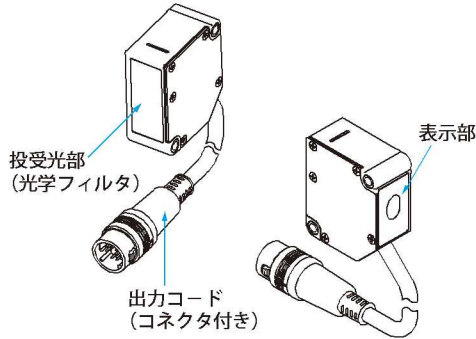

各部の名称

センサヘッド部(反射形)

- 形ZX-LD40
- 形ZX-LD100
- 形ZX-LD300
- 形ZX-LD40L
- 形ZX-LD100L
- 形ZX-LD300L
- 形ZX-LD30V *
- 形ZX-LD30VL *

*外形図は少し異なります。詳細は→BB-31ページをご覧ください。

センサヘッド部(透過形)

- 形ZX-LT001
- 形ZX-LT005
- 形ZX-LT010

アンブユニット部