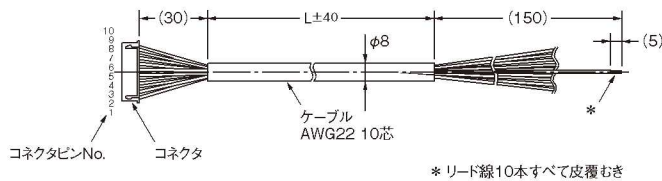

コネクタケーブル

形D4SL-CN

形式	L寸法
形D4SL-CN1	1m
形D4SL-CN3	3m
形D4SL-CN5	5m
形D4SL-CN10	10m

コネクタNo.	リード線色	コネクタNo.	リード線色
1	黒	6	緑白
2	黒白	7	黄
3	赤	8	黄白
4	赤白	9	茶
5	緑	10	茶白

スライドキーユニット

形D4SL-NSK10-LK