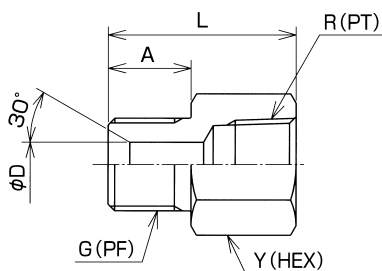

【機器接続側管用テーパねじタイプ】(30メスシート付)

190

品番	G	R	A ₁	A ₂	C	D ₁	D ₂	L ₁	L ₂	Y (幅)	概略質量 (g)
190-02-02	1/8	1/8	9	14	7.0	3.0	4.0	18	22	14	30
190-02-04	1/8	1/4	10	13	7.0	3.0	5.0	20	27	17	50
190-04-02	1/4	1/8	13	10	9.5	6.0	4.0	25	20	17	45
190-04-04	1/4	1/4	13	13	9.5	5.0	5.0	23	27	17	50
190-04-06	1/4	3/8	13	18	9.0	5.5	8.0	25	30	19	80
190-06-04	3/8	1/4	15	16	12.5	8.0	5.5	27	28	19	75
190-06-06	3/8	3/8	15	15	12.5	8.0	8.0	27	30	19	145
190-06-08	3/8	1/2	15	22	12.5	8.0	11.0	28	38	24	140
190-08-06	1/2	3/8	18	20	15.5	11.0	8.0	31	32	24	140
190-08-08	1/2	1/2	18	18	16.0	11.0	11.0	31	38	24	165
190-08-12	1/2	3/4	18	24	15.5	11.0	16.0	34	43	30	250
190-12-08	3/4	1/2	20	22	21.0	16.0	11.0	36	41	30	250
190-12-12	3/4	3/4	20	20	21.5	16.0	16.0	36	43	30	265
190-12-16	3/4	1	20	22	21.5	16.0	22.0	42	46	36	400
190-16-12	1	3/4	22	20	27.5	22.0	16.0	42	43	36	400
190-16-16	1	1	22	27	27.5	22.0	22.0	42	46	36	460

材質：スチール

ステンレスタイプ

品番	G	R	A ₁	A ₂	C	D ₁	D ₂	L ₁	L ₂	Y (HEX)	概略質量 (g)
190-02-02-S	1/8	1/8	9	14	7.0	3.0	4.0	18	22	14	30
190-04-04-S	1/4	1/4	13	13	9.5	5.0	5.0	23	27	17	50
190-06-06-S	3/8	3/8	15	15	12.5	8.0	8.0	27	30	19	145
190-08-08-S	1/2	1/2	18	18	16.0	11.0	11.0	31	38	24	165
190-12-12-S	3/4	3/4	20	20	21.5	16.0	16.0	36	43	30	265

材質：ステンレススチール SUS304

適用ホース継手：SF、SL、SF45、SF90、AF45、AF90、CF、F

130

品番	G	R	A	C	最小内径 D	L	Y (HEX)	概略質量 (g)
130-02-02	1/8	1/8	10	7.0	3.0	25	14	18
130-04-04	1/4	1/4	13	9.0	5.5	30	19	36
130-06-06	3/8	3/8	15	12.5	8.0	34	22	52
130-08-08	1/2	1/2	18	15.5	11.0	40	27	88
130-12-12	3/4	3/4	20	21.0	16.0	45	36	175
130-16-16	1	1	22	28.0	22.0	50	41	221

材質：スチール

適用ホース継手：SA、SF、SL、SF45、SF90、AF45、AF90、CA、CF、A、F

060

品番	G	R	A ₁	A ₂	C	最小内径 D	H	L	X (HEX)	Y (HEX)	概略質量 (g)
060-02-02	1/8	1/8	16.0	11	5.0	2.8	3.0	35	14	14	25
060-04-04	1/4	1/4	17.0	13	7.0	5.0	5.5	38	19	19	50
060-06-06	3/8	3/8	19.0	15	10.0	7.2	6.5	44	22	22	80
060-08-08	1/2	1/2	23.5	18	13.2	11.0	9.5	52	27	27	115
060-12-12	3/4	3/4	23.5	21	19.0	16.0	9.5	57	36	36	220
060-16-16	1	1	27.0	23	25.4	21.5	10.0	63	41	41	300