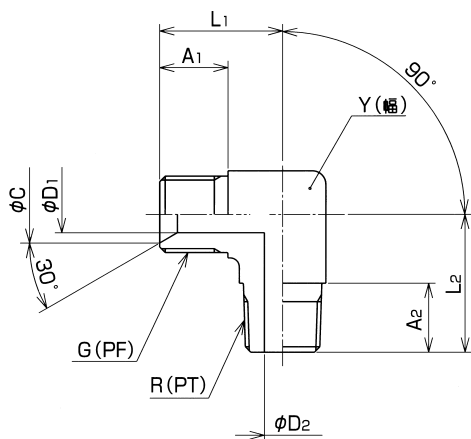

【機器接続側管用テーパねじタイプ】(30メスシート付)

190

品番	G	R	A ₁	A ₂	C	D ₁	D ₂	L ₁	L ₂	Y (幅)	概略質量 (g)
190-02-02	1/8	1/8	9	14	7.0	3.0	4.0	18	22	14	30
190-02-04	1/8	1/4	10	13	7.0	3.0	5.0	20	27	17	50
190-04-02	1/4	1/8	13	10	9.5	6.0	4.0	25	20	17	45
190-04-04	1/4	1/4	13	13	9.5	5.0	5.0	23	27	17	50
190-04-06	1/4	3/8	13	18	9.0	5.5	8.0	25	30	19	80
190-06-04	3/8	1/4	15	16	12.5	8.0	5.5	27	28	19	75
190-06-06	3/8	3/8	15	15	12.5	8.0	8.0	27	30	19	145
190-06-08	3/8	1/2	15	22	12.5	8.0	11.0	28	38	24	140
190-08-06	1/2	3/8	18	20	15.5	11.0	8.0	31	32	24	140
190-08-08	1/2	1/2	18	18	16.0	11.0	11.0	31	38	24	165
190-08-12	1/2	3/4	18	24	15.5	11.0	16.0	34	43	30	250
190-12-08	3/4	1/2	20	22	21.0	16.0	11.0	36	41	30	250
190-12-12	3/4	3/4	20	20	21.5	16.0	16.0	36	43	30	265
190-12-16	3/4	1	20	22	21.5	16.0	22.0	42	46	36	400
190-16-12	1	3/4	22	20	27.5	22.0	16.0	42	43	36	400
190-16-16	1	1	22	27	27.5	22.0	22.0	42	46	36	460

材質：スチール

ステンレスタイプ

品番	G	R	A ₁	A ₂	C	D ₁	D ₂	L ₁	L ₂	Y (HEX)	概略質量 (g)
190-02-02-S	1/8	1/8	9	14	7.0	3.0	4.0	18	22	14	30
190-04-04-S	1/4	1/4	13	13	9.5	5.0	5.0	23	27	17	50
190-06-06-S	3/8	3/8	15	15	12.5	8.0	8.0	27	30	19	145
190-08-08-S	1/2	1/2	18	18	16.0	11.0	11.0	31	38	24	165
190-12-12-S	3/4	3/4	20	20	21.5	16.0	16.0	36	43	30	265

材質：ステンレススチール SUS304

適用ホース継手：SF、SL、SF45、SF90、AF45、AF90、CF、F

130

品番	G	R	A	C	最小内径 D	L	Y (HEX)	概略質量 (g)
130-02-02	1/8	1/8	10	7.0	3.0	25	14	18
130-04-04	1/4	1/4	13	9.0	5.5	30	19	36
130-06-06	3/8	3/8	15	12.5	8.0	34	22	52
130-08-08	1/2	1/2	18	15.5	11.0	40	27	88
130-12-12	3/4	3/4	20	21.0	16.0	45	36	175
130-16-16	1	1	22	28.0	22.0	50	41	221

材質：スチール

適用ホース継手：SA、SF、SL、SF45、SF90、AF45、AF90、CA、CF、A、F

060

品番	G	R	A ₁	A ₂	C	最小内径 D	H	L	X (HEX)	Y (HEX)	概略質量 (g)
060-02-02	1/8	1/8	16.0	11	5.0	2.8	3.0	35	14	14	25
060-04-04	1/4	1/4	17.0	13	7.0	5.0	5.5	38	19	19	50
060-06-06	3/8	3/8	19.0	15	10.0	7.2	6.5	44	22	22	80
060-08-08	1/2	1/2	23.5	18	13.2	11.0	9.5	52	27	27	115
060-12-12	3/4	3/4	23.5	21	19.0	16.0	9.5	57	36	36	220
060-16-16	1	1	27.0	23	25.4	21.5	10.0	63	41	41	300