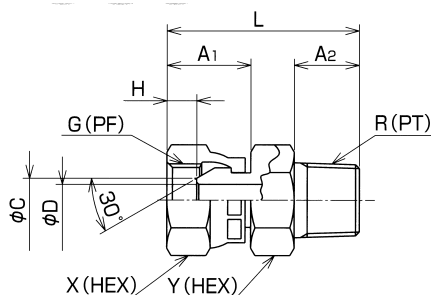

【機器接続側管用テーパねじタイプ】(30メスシート付)

190

品番	G	R	A ₁	A ₂	C	D ₁	D ₂	L ₁	L ₂	Y (幅)	概略質量 (g)
190-02-02	1/8	1/8	9	14	7.0	3.0	4.0	18	22	14	30
190-02-04	1/8	1/4	10	13	7.0	3.0	5.0	20	27	17	50
190-04-02	1/4	1/8	13	10	9.5	6.0	4.0	25	20	17	45
190-04-04	1/4	1/4	13	13	9.5	5.0	5.0	23	27	17	50
190-04-06	1/4	3/8	13	18	9.0	5.5	8.0	25	30	19	80
190-06-04	3/8	1/4	15	16	12.5	8.0	5.5	27	28	19	75
190-06-06	3/8	3/8	15	15	12.5	8.0	8.0	27	30	19	145
190-06-08	3/8	1/2	15	22	12.5	8.0	11.0	28	38	24	140
190-08-06	1/2	3/8	18	20	15.5	11.0	8.0	31	32	24	140
190-08-08	1/2	1/2	18	18	16.0	11.0	11.0	31	38	24	165
190-08-12	1/2	3/4	18	24	15.5	11.0	16.0	34	43	30	250
190-12-08	3/4	1/2	20	22	21.0	16.0	11.0	36	41	30	250
190-12-12	3/4	3/4	20	20	21.5	16.0	16.0	36	43	30	265
190-12-16	3/4	1	20	22	21.5	16.0	22.0	42	46	36	400
190-16-12	1	3/4	22	20	27.5	22.0	16.0	42	43	36	400
190-16-16	1	1	22	27	27.5	22.0	22.0	42	46	36	460

材質：スチール

ステンレスタイプ

品番	G	R	A ₁	A ₂	C	D ₁	D ₂	L ₁	L ₂	Y (HEX)	概略質量 (g)
190-02-02-S	1/8	1/8	9	14	7.0	3.0	4.0	18	22	14	30
190-04-04-S	1/4	1/4	13	13	9.5	5.0	5.0	23	27	17	50
190-06-06-S	3/8	3/8	15	15	12.5	8.0	8.0	27	30	19	145
190-08-08-S	1/2	1/2	18	18	16.0	11.0	11.0	31	38	24	165
190-12-12-S	3/4	3/4	20	20	21.5	16.0	16.0	36	43	30	265

材質：ステンレススチール SUS304

適用ホース継手：SF、SL、SF45、SF90、AF45、AF90、CF、F

130

品番	G	R	A	C	最小内径 D	L	Y (HEX)	概略質量 (g)
130-02-02	1/8	1/8	10	7.0	3.0	25	14	18
130-04-04	1/4	1/4	13	9.0	5.5	30	19	36
130-06-06	3/8	3/8	15	12.5	8.0	34	22	52
130-08-08	1/2	1/2	18	15.5	11.0	40	27	88
130-12-12	3/4	3/4	20	21.0	16.0	45	36	175
130-16-16	1	1	22	28.0	22.0	50	41	221

材質：スチール

適用ホース継手：SA、SF、SL、SF45、SF90、AF45、AF90、CA、CF、A、F

060

品番	G	R	A ₁	A ₂	C	最小内径 D	H	L	X (HEX)	Y (HEX)	概略質量 (g)
060-02-02	1/8	1/8	16.0	11	5.0	2.8	3.0	35	14	14	25
060-04-04	1/4	1/4	17.0	13	7.0	5.0	5.5	38	19	19	50
060-06-06	3/8	3/8	19.0	15	10.0	7.2	6.5	44	22	22	80
060-08-08	1/2	1/2	23.5	18	13.2	11.0	9.5	52	27	27	115
060-12-12	3/4	3/4	23.5	21	19.0	16.0	9.5	57	36	36	220
060-16-16	1	1	27.0	23	25.4	21.5	10.0	63	41	41	300