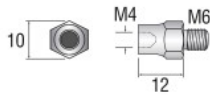

専用工具

1パック2本入 M4 ネジ接続アダプタ

●シーナスneo、シーナスハンドピース (M6内ネジ) に M4ネジ工具を取り付けるための接続アダプタです。

60941

ハンディタイプ 電動・エアヤスリ (往復動) “ラスター”、“ミニラスター”、“スイングラスター” 専用工具

ラスター

強力なラスター研磨パワーをアシスト、スピーディな仕上げを実現する専用オリジナル工具です。ヤスリ仕上げから鏡面仕上げまで、幅広い加工に対応する工具を豊富に揃えています。

●印は超音波研磨装置“シーナスneo・シーナス”でも使用可能な電着ダイヤモンドヤスリです。ご使用になる場合は、専用チップホルダ No.60912 (P.60) をご利用ください。

軸径φ3.0

1パック1本入 電着ダイヤモンドヤスリ

| 形状 | 軸径 | 長さ | 厚み | 粒度 | 品番 |
|----|----|----|-----|------|---------|
| 平 | φ3 | 70 | 1.4 | #200 | 62301 ● |
| 平 | φ3 | 70 | 1.4 | #400 | 62302 ● |
| 平 | φ3 | 70 | 1.4 | #600 | 62303 ● |
| 平 | φ3 | 72 | 1.4 | #200 | 62305 ● |
| 平 | φ3 | 72 | 1.4 | #400 | 62306 ● |
| 平 | φ3 | 72 | 1.4 | #600 | 62307 ● |
| 平 | φ3 | 90 | 1.7 | #150 | 62311 ● |
| 半丸 | φ3 | 90 | 2.0 | #150 | 62313 ● |
| 丸 | φ3 | 90 | 2.5 | #150 | 62315 ● |
| 角 | φ3 | 90 | 2.5 | #150 | 62317 ● |

※カッコ内数字は中目ヤスリ (全長180mm) の寸法です。

5本入りセット

- 精密仕上げヤスリ/中目 (全長140mm) セット (No.57301~57305 各1本入り) 57309
- 精密仕上げヤスリ/細目 (全長140mm) セット (No.57311~57315 各1本入り) 57319
- 精密仕上げヤスリ/中目 (全長180mm) セット (No.57321~57325 各1本入り) 57329