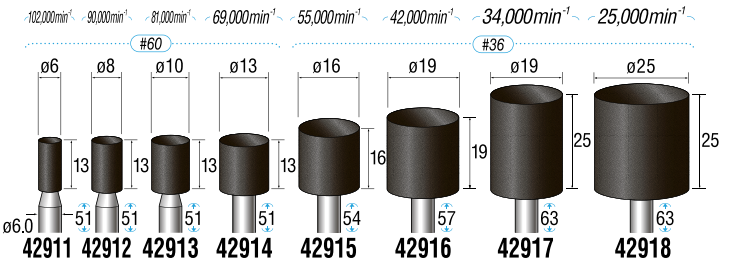

軸付砥石

軸径 $\phi 6.0$

1パック10本入 GC V M グリーン

軸径 $\phi 6.0$

1パック10本入 A-WA B Q ブラウン

- 金属の切断、溝入れ、切れ込みなどに最適です。
- 極薄タイプのレジノイドボンド砥石です。
- セラファイバー砥石ディスクは、曲げやたわみに強く柔軟性があり、割れや欠けが一般砥石に比べ大幅に減少します。
- 別売りマンドレル(P.29掲載)に取り付けて使用してください。

1パック10本入 A B Q ブラック

1パック10本入 WA **カッティング砥石ディスク** 中心穴径 $\phi 1.8\text{mm} \sim \phi 2.00\text{mm}$

1パック20本入 GC **カッティング砥石ディスク** 中心穴径 $\phi 1.8\text{mm}$

1パック3本入 **セラファイバー砥石ディスク**

粒度	カラー		
#300	ブラウン	43202	—
#400	オレンジ	43203	43213
#800	ブルー	43205	—

軸径 $\phi 2.34$

1パック18本入 軸径 $\phi 2.34\text{mm}$ 軸付砥石セット (一般研削用WA/GC砥粒)

※通常包装品です。(収納ケース等はありません。)

43401

各1本/合計18本入

WA砥粒		GC砥粒	
#80	42011	#80	42020
#80	42012	#120	42047
#80	42013	#120	42048
#80	42014	#120	42050
#80	42016	#120	42051
#80	42018	#100	42110
#100	42101	#100	42102
#100	42103	#100	42104
#100	42106	#100	42108