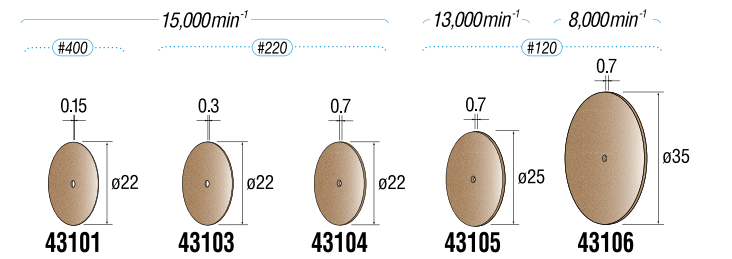

軸付砥石

軸径 $\phi 6.0$

1パック10本入 GC V M グリーン

軸径 $\phi 6.0$

1パック10本入 A-WA B Q ブラウン

- 金属の切断、溝入れ、切れ込みなどに最適です。
- 極薄タイプのレジノイドボンド砥石です。
- セラファイバー砥石ディスクは、曲げやたわみに強く柔軟性があり、割れや欠けが一般砥石に比べ大幅に減少します。
- 別売りマンドレル(P.29掲載)に取り付けて使用してください。

1パック10本入 A B Q ブラック

1パック10本入 WA **カッティング砥石ディスク** 中心穴径 $\phi 1.8\text{mm} \sim \phi 2.00\text{mm}$

1パック20本入 GC **カッティング砥石ディスク** 中心穴径 $\phi 1.8\text{mm}$

1パック3本入 **セラファイバー砥石ディスク**

粒度	カラー		
#300	ブラウン	43202	—
#400	オレンジ	43203	43213
#800	ブルー	43205	—

軸径 $\phi 2.34$

1パック18本入 軸径 $\phi 2.34\text{mm}$ 軸付砥石セット (一般研削用WA/GC砥粒)

※通常包装品です。(収納ケース等はありません。)

43401

各1本/合計18本入

WA砥粒		GC砥粒	
#80	42011	#80	42020
#80	42012	#120	42047
#80	42013	#120	42048
#80	42014	#120	42050
#80	42016	#120	42051
#80	42018	#100	42110
#100	42101	#100	42102
#100	42103	#100	42104
#100	42106	#100	42108