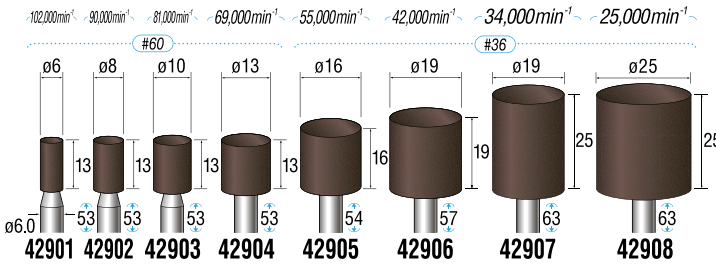

軸付砥石

軸径 $\phi 6.0$

1パック10本入 GC V M グリーン

軸径 $\phi 6.0$

1パック10本入 A-WA B Q ブラウン

- 金属の切断、溝入れ、切れ込みなどに最適です。
- 極薄タイプのレジノイドボンド砥石です。
- セラファイバー砥石ディスクは、曲げやたわみに強く柔軟性があり、割れや欠けが一般砥石に比べ大幅に減少します。
- 別売りマンドレル(P.29掲載)に取り付けて使用してください。

1パック10本入 A B Q ブラック

1パック10本入 WA **カッティング砥石ディスク** 中心穴径 $\phi 1.8\text{mm} \sim \phi 2.00\text{mm}$

1パック20本入 GC **カッティング砥石ディスク** 中心穴径 $\phi 1.8\text{mm}$

1パック3本入 **セラファイバー砥石ディスク**

粒度	カラー		
#300	ブラウン	43202	—
#400	オレンジ	43203	43213
#800	ブルー	43205	—

軸径 $\phi 2.34$

1パック18本入 軸径 $\phi 2.34\text{mm}$ 軸付砥石セット (一般研削用WA/GC砥粒)

※通常包装品です。(収納ケース等はありません。)

43401

各1本/合計18本入

WA砥粒		GC砥粒	
#80	42011	#80	42020
#80	42012	#120	42047
#80	42013	#120	42048
#80	42014	#120	42050
#80	42016	#120	42051
#80	42018	#100	42110
#100	42101	#100	42102
#100	42103	#100	42104
#100	42106	#100	42108