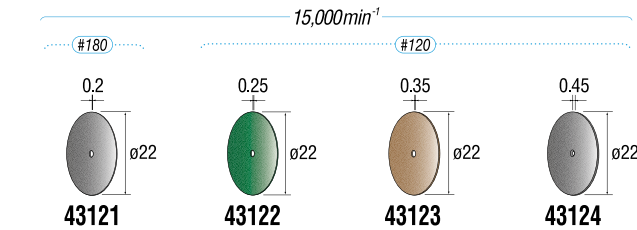

軸付砥石

軸径 $\phi 6.0$

1パック10本入 GC V M グリーン

軸径 $\phi 6.0$

1パック10本入 A-WA B Q ブラウン

- 金属の切断、溝入れ、切れ込みなどに最適です。
- 極薄タイプのレジノイドボンド砥石です。
- セラファイバー砥石ディスクは、曲げやたわみに強く柔軟性があり、割れや欠けが一般砥石に比べ大幅に減少します。
- 別売りマンドレル(P.29掲載)に取り付けて使用してください。

1パック10本入 A B Q ブラック

1パック10本入 WA **カッティング砥石ディスク** 中心穴径 $\phi 1.8\text{mm} \sim \phi 2.00\text{mm}$

1パック20本入 GC **カッティング砥石ディスク** 中心穴径 $\phi 1.8\text{mm}$

1パック3本入 **セラファイバー砥石ディスク**

粒度	カラー		
#300	ブラウン	43202	—
#400	オレンジ	43203	43213
#800	ブルー	43205	—

軸径 $\phi 2.34$

1パック18本入 軸径 $\phi 2.34\text{mm}$ 軸付砥石セット (一般研削用WA/GC砥粒)

※通常包装品です。(収納ケース等はありません。)

43401

各1本/合計18本入

WA砥粒		GC砥粒	
#80	42011	#80	42020
#80	42012	#120	42047
#80	42013	#120	42048
#80	42014	#120	42050
#80	42016	#120	42051
#80	42018	#100	42110
#100	42101	#100	42102
#100	42103	#100	42104
#100	42106	#100	42108