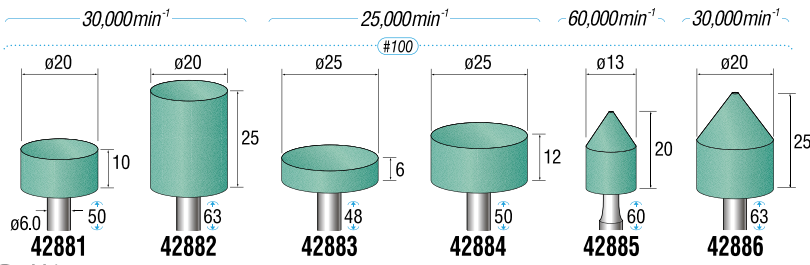

軸付砥石

軸径 $\phi 6.0$

1パック10本入 GC V M グリーン

軸径 $\phi 6.0$

1パック10本入 A-WA B Q ブラウン

- 金属の切断、溝入れ、切れ込みなどに最適です。
- 極薄タイプのレジノイドボンド砥石です。
- セラファイバー砥石ディスクは、曲げやたわみに強く柔軟性があり、割れや欠けが一般砥石に比べ大幅に減少します。
- 別売りマンドレル(P.29掲載)に取り付けて使用してください。

1パック10本入 A B Q ブラック

1パック10本入 WA **カッティング砥石ディスク** 中心穴径 $\phi 1.8\text{mm} \sim \phi 2.00\text{mm}$

1パック20本入 GC **カッティング砥石ディスク** 中心穴径 $\phi 1.8\text{mm}$

1パック3本入 **セラファイバー砥石ディスク**

粒度	カラー		
#300	ブラウン	43202	—
#400	オレンジ	43203	43213
#800	ブルー	43205	—

軸径 $\phi 2.34$

1パック18本入 軸径 $\phi 2.34\text{mm}$ 軸付砥石セット (一般研削用WA/GC砥粒)

※通常包装品です。(収納ケース等はありません。)

43401

各1本/合計18本入

WA砥粒		GC砥粒	
#80	42011	#80	42020
#80	42012	#120	42047
#80	42013	#120	42048
#80	42014	#120	42050
#80	42016	#120	42051
#80	42018	#100	42110
#100	42101	#100	42102
#100	42103	#100	42104
#100	42106	#100	42108