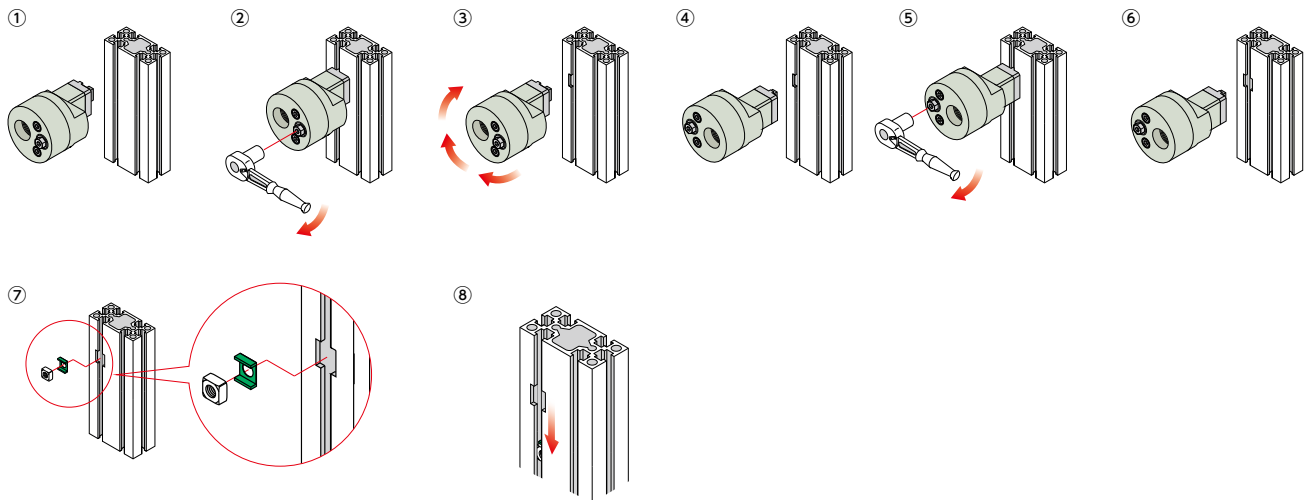

装置の設置後、解体せずに四角ナットを挿入することができます。

■ 技術データ

質 量	① 620g
	② 625g
	③ 655g

M4

AND-04

67,500 円/piece

M6

AND-06

68,850 円/piece

M8

AND-08

70,200 円/piece

■ 使用方法

※ナット挿入口は、目立たない場所を推奨致します。

- M4  
20mm
- M6  
30mm
- M8  
40mm
- M8  
45mm
- H10  
50mm

● 納期詳細 P437