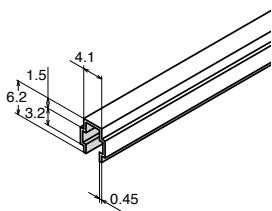

■ 溝埋め例

■ 共通技術データ

材 質	ポリエチレン [PE]
定 尺	2000mm

**M4** 溝カバー用・3mmパネル取付用

- ブラック  
FS2-04-BK
  - ホワイト  
FS2-04-WH
  - グレー  
FS2-04-GY
- 380 円/piece

50本パック

- ブラック  
FS2-04-BK-P50
- ホワイト  
FS2-04-WH-P50
- グレー  
FS2-04-GY-P50

15,200 円/pack

■ 技術データ

質 量	17g/本
-----	-------

**M6** 溝カバー用・5mmパネル取付用

- ブラック  
FS2-06-BK
  - ホワイト  
FS2-06-WH
  - グレー  
FS2-06-GY
- 480 円/piece

50本パック

- ブラック  
FS2-06-BK-P50
- ホワイト  
FS2-06-WH-P50
- グレー  
FS2-06-GY-P50