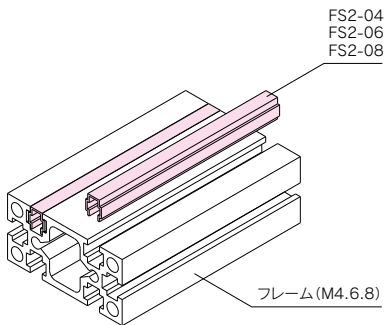

■ 溝埋め例

■ 共通技術データ

材 質	ポリエチレン [PE]
定 尺	2000mm

**M4** 溝カバー用・3mmパネル取付用

- ブラック  
FS2-04-BK
  - ホワイト  
FS2-04-WH
  - グレー  
FS2-04-GY
- 380 円/piece

50本パック

- ブラック  
FS2-04-BK-P50
- ホワイト  
FS2-04-WH-P50
- グレー  
FS2-04-GY-P50

15,200 円/pack

■ 技術データ

質 量	17g/本
-----	-------

**M6** 溝カバー用・5mmパネル取付用

- ブラック  
FS2-06-BK
  - ホワイト  
FS2-06-WH
  - グレー  
FS2-06-GY
- 480 円/piece

50本パック

- ブラック  
FS2-06-BK-P50
- ホワイト  
FS2-06-WH-P50
- グレー  
FS2-06-GY-P50

19,200 円/pack

■ 技術データ

質 量	21g/本
-----	-------

**M8** 溝カバー用

- ブラック  
FS2-08-BK
  - ホワイト  
FS2-08-WH
  - グレー  
FS2-08-GY
- 620 円/piece

50本パック

- ブラック  
FS2-08-BK-P50
- ホワイト  
FS2-08-WH-P50
- グレー  
FS2-08-GY-P50