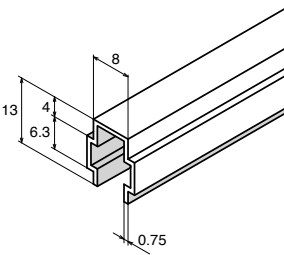

19,200 円/pack

■ 技術データ

質 量	21g/本
-----	-------

**M8** 溝カバー用

- ブラック  
FS2-08-BK
  - ホワイト  
FS2-08-WH
  - グレー  
FS2-08-GY
- 620 円/piece

50本パック

- ブラック  
FS2-08-BK-P50
- ホワイト  
FS2-08-WH-P50
- グレー  
FS2-08-GY-P50

24,800 円/pack

■ 技術データ

質 量	60g/本
-----	-------

M4  
20mm

M6  
30mm

M8  
40mm

M8  
45mm

H10  
50mm