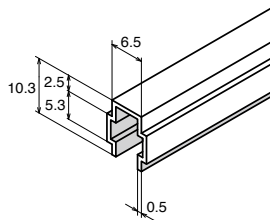

50本パック

- ●ブラック
  FS2-06-BK-P50
- ●ホワイト
  FS2-06-WH-P50
- ●グレー
  FS2-06-GY-P50

19,200 円/pack

■ 技術データ

質 量	21g/本

M8 溝カバー用

1. ●ブラック
     FS2-08-BK
   - ●ホワイト
     FS2-08-WH
   - ●グレー
     FS2-08-GY
2. 620 円/piece