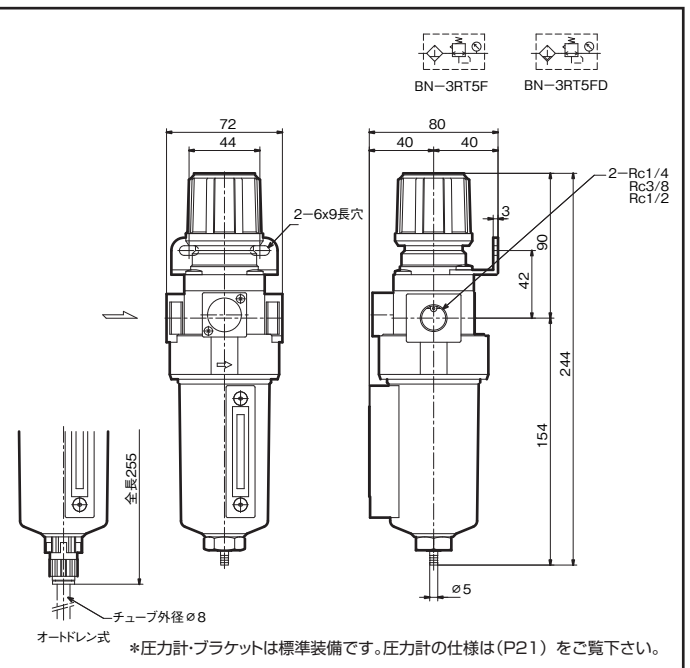

フィルタ付レギュレータ

■シリーズ

シリーズ	特 徴
3RT5F	省スペースのモジュラーシリーズ
3RTOF	軽量・コンパクトシリーズ
3RT21F	コンパクトシリーズ

■型番表示

BN- 3RT5F D - 10

呼径
D:オートドレン付
(3RT5Fのみ)
型番

■標準仕様・型番

仕 様	型番 (オートドレン付)					
	BN-3RT5F (BN-3RT5FD)			BN-3RTOF		BN-3RT21F
呼 径	8A	10A	15A	8A	10A	8A
配管サイズ	(Rc) 1/4 3/8 1/2			1/4 3/8		1/4
使用流体	—					
使用圧力	マニュアルドレン (MPa)	0.05~1.0			空気	
	オートドレン (MPa)	(0.05~1.0)			—	
設定圧力範囲	(MPa) 0.05~0.85					
耐 圧 力	(MPa) 1.5					
周囲温度	(°C) 5~60					
ろ 過 度	(μ) 5					
質 量	(kg) 0.8 (0.8)			0.35		0.21
	—			—		—
標準装備品	圧力計 ブラケット			圧力計 ブラケット		—
オプション部品	オートドレン			—		圧力計 ブラケット

*( )内はオートドレン付きの型番及び仕様です。

*BN-3RT5F、3RTOFは圧力が0.05MPa以下になるとドレンを自動的に排出します。

■寸法・流量特性図

BN-3RT5F 8A・10A・15A