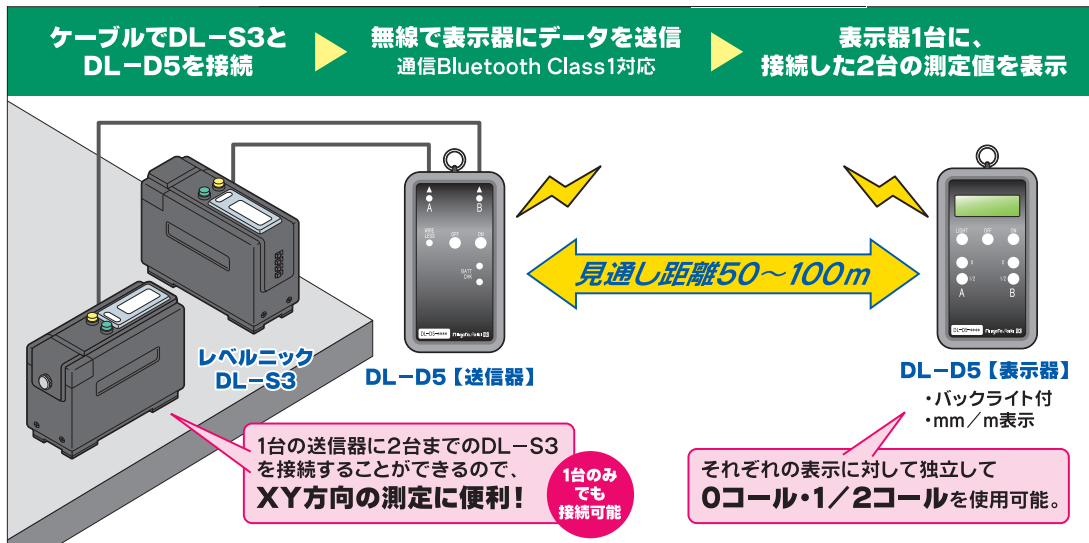

LEVELNIC WIRELESS ADAPTER

2台のDL-S3を接続して同時に無線で表示！
XY方向の測定が一度にできます。

- 用途** 2台のレベルニック DL-S3 の測定データ送信・表示に。
- 特長**
 - 2台の DL-S3 を接続して表示器に同時に表示できるため、XY 方向の測定に便利です。
 - 複数人で行う大型工作機械の組み立て・据え付け時のレベル出し作業が一人で行えるようになります。
 - 1 台の接続でも、高所や隙間、離れて表示が見にくい場所の表示を、手元で見ることによって作業効率が良くなります。
 - 送信器と表示器は 1 セットでペアリングされていますので、購入後に設定の必要がなく、すぐにご使用になれます。

仕様		送信器	表示器
入力	表示	レベルニック DL-S3 外部信号× 2	—
無線方式	通信距離	Bluetooth Class1	16文字×2行 1文字大きさ：L4.9×W2.5mm バックライト付
使用温度範囲	電源	見通し 50～100m (使用条件により多少異なります)	—
連続使用時間	寸法	0～40℃	—
付属品	付属品	単3形乾電池×2 (市販の充電式電池も使用可)	—
		表示器と通信できている状態：アルカリ電池約17時間 表示器と通信できていない状態：アルカリ電池約3時間	アルカリ電池 約8時間
		L144×W76×D27mm (キーリング留具含む) (付属のシリコンカバー取付時：L147×W81×D35mm)	—
		接続ケーブル (長さ約80cm) × 2 単3形乾電池×2 シリコンカバー	単3形乾電池×2 シリコンカバー

商品コード	品番	適用機種	質量	標準小売価格	JAN (4975846)
010043	DL-D5	DL-S3・DL-S3C・DL-S3L	各 290g ※	140,000	010383

※ 電池・シリコンカバー含む