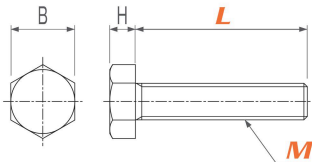

260°C

燃焼性

UL94 V-0相当

Flammability : UL94 V-0 Equivalent

▶ねじり破断トルク / Torsional rupture torque

単位/Unit	M1.7	M2	M2.6	M3	M4	M5	M6	M8	M10	M12	M16
N・m	-	-	-	0.02	0.03	0.08	0.14	0.24	0.69	1.54	-

▶引張破断荷重 / Tensile rupture force

単位/Unit	M1.7	M2	M2.6	M3	M4	M5	M6	M8	M10	M12	M16
N	-	-	-	61	104	161	240	418	654	835	-

- ・表中の数値は参考値であり保証値ではありません。
- ・締付にはトルクドライバー及びトルクレンチをご使用ください。推奨締付トルクは使用状態においての破断トルク値の50%です。
- ・耐熱性、耐薬品性は使用条件により変化しますので、必ず事前に使用状態でのテストを行ってください。
- ・ロット、各種条件により若干変色することがあります。
- ・在庫サイズ、形状及び使用材料メーカーは予告なく変更することがあります。
- ・ワッシャーは若干のソリが出る場合があります。
- ・ Values in the table are for reference purpose only, and they are not guaranteed values.
- ・ Please use torque driver or torque wrench for fastening. Recommended fastening torque is 50% of breaking torque value under actual use conditions.
- ・ Since heat resistance and chemical resistance changes according to use conditions, ensure to test under actual use conditions beforehand.
- ・ Discoloration to some extent may occur depending on lot and various conditions.
- ・ Size available in stock, configuration and manufacturers of raw materials used may change without any notice.
- ・ Washer may scrape a little bit.

ORDER ▶ 品番・サイズ・販売単位にてご注文ください **RoHS compliant**

PTFE/BT

四フッ化エチレン樹脂 / 六角ボルト
Polytetrafluoroethylene resin / Hexagon head bolt

品番 Product number		PTFE/BT-M○-L○							
M		M3	M4	M5	M6	M8	M10	M12	
ピッチ / Pitch		0.5	0.7	0.8	1	1.25	1.5	1.75	
B × H		5.5 × 2	7 × 2.8	8 × 3.5	10 × 4	13 × 5.5	17 × 7	19 × 8	
L	6	10/100	—	—	—	—	—	—	
	8	10/100	10/100	—	—	—	—	—	
	10	10/100	10/100	10/100	10/100	—	—	—	
	12	10/100	10/100	10/100	10/100	—	—	—	
	16	10/100	10/100	10/100	10/100	10/100	—	—	
	20	10/100	10/100	10/100	10/100	10/100	10/50	—	
	25	—	10/100	10/100	10/100	10/100	10/50	10/50	
	30	—	—	10/100	10/100	10/100	10/50	10/50	
	40	—	—	—	10/100	10/100	10/50	10/50	
50	—	—	—	—	10/100	10/50	10/50		
60	—	—	—	—	—	10/50	10/50		
70	—	—	—	—	—	—	10/50		