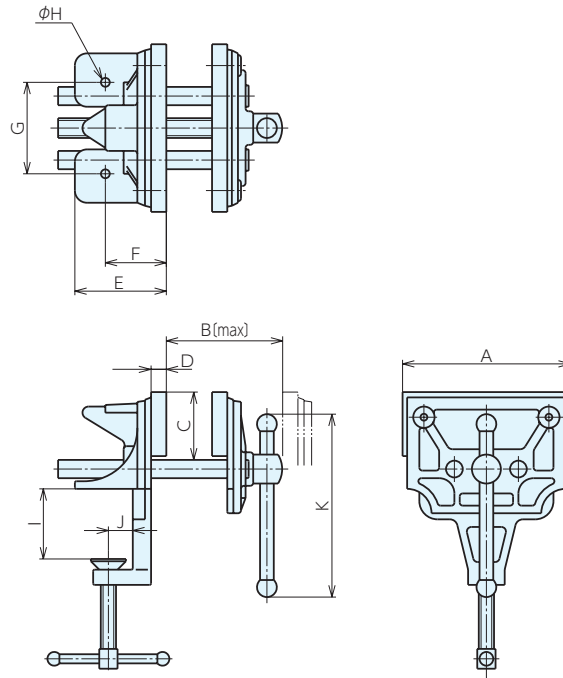

## モッコーバイス(台上型)

- アンビルがついています。
- 口金に板がついています。
- 取り付けが簡単です。

## ■ サイズ表

No.	A	B	C	D	E	F	G	H	I	J	K
HW4C	112	71	42	10	60	40	60	5.8	46	16	120
HW6C	166	100	57	13	85	58	100	6	58	20	151

## ■ 仕様・価格表

オーダーNo.	No.	口巾	口開	口深	質量kg	1梱入数	価格
01456	HW4C	112	71	42	1.7	6	5,800
01457	HW6C	166	100	57	3.8	3	8,100