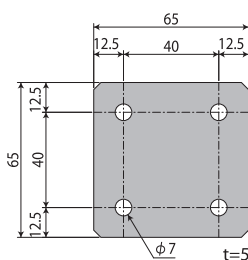

■ 連結ステー

NSRS20N

NSRS30N

品名	ストレート連結ステー(20P)長穴	ストレート連結ステー(30P)長穴
型式	NSRS20N	NSRS30N
材質 表面処理	SPCC ユニクロ(三価)	SPCC ユニクロ(三価)

NSRS40

NSRS40W

NSRS40N

品名	ストレート連結ステー(40P)	ストレート連結ステーダブル(40P)	ストレート連結ステー(40P)長穴
型式	NSRS40	NSRS40W	NSRS40N
材質 表面処理	SPCC ユニクロ(三価)	SUS304	SS400 ユニクロ(三価)

NSRS45

NSRL30

NSRT30

品名	ストレート連結ステー(45P)	L字連結ステー	T字連結ステー
型式	NSRS45	NSRL30	NSRT30
材質 表面処理	SPCC ユニクロ(三価)	SUS304	SUS304

安全方バー20

安全方バー30

安全方バー40

安全柵