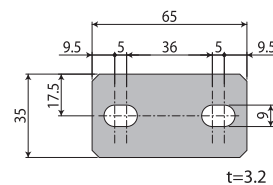

■ 連結ステー

NSRS20N

NSRS30N

品名	ストレート連結ステー(20P)長穴	ストレート連結ステー(30P)長穴
型式	NSRS20N	NSRS30N
材質 表面処理	SPCC ユニクロ(三価)	SPCC ユニクロ(三価)

NSRS40

NSRS40W

NSRS40N

品名	ストレート連結ステー(40P)	ストレート連結ステーダブル(40P)	ストレート連結ステー(40P)長穴
型式	NSRS40	NSRS40W	NSRS40N
材質 表面処理	SPCC ユニクロ(三価)	SUS304	SS400 ユニクロ(三価)

NSRS45

NSRL30

NSRT30

品名	ストレート連結ステー(45P)	L字連結ステー	T字連結ステー
型式	NSRS45	NSRL30	NSRT30
材質 表面処理	SPCC ユニクロ(三価)	SUS304	SUS304

安全方バー20

安全方バー30

安全方バー40

安全柵