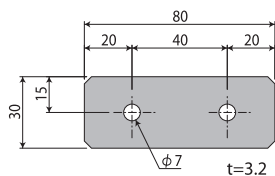

■ 連結ステー

NSRS20N

NSRS30N

品名	ストレート連結ステー(20P)長穴	ストレート連結ステー(30P)長穴
型式	NSRS20N	NSRS30N
材質 表面処理	SPCC ユニクロ(三価)	SPCC ユニクロ(三価)

NSRS40

NSRS40W

NSRS40N

品名	ストレート連結ステー(40P)	ストレート連結ステーダブル(40P)	ストレート連結ステー(40P)長穴
型式	NSRS40	NSRS40W	NSRS40N
材質 表面処理	SPCC ユニクロ(三価)	SUS304	SS400 ユニクロ(三価)

NSRS45

NSRL30

NSRT30

品名	ストレート連結ステー(45P)	L字連結ステー	T字連結ステー
型式	NSRS45	NSRL30	NSRT30
材質 表面処理	SPCC ユニクロ(三価)	SUS304	SUS304

安全方バー20

安全方バー30

安全方バー40

安全柵