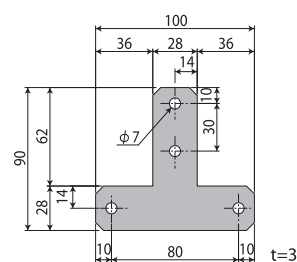

■ 連結ステー

NSRS20N

NSRS30N

品名	ストレート連結ステー(20P)長穴	ストレート連結ステー(30P)長穴
型式	NSRS20N	NSRS30N
材質 表面処理	SPCC ユニクロ(三価)	SPCC ユニクロ(三価)

NSRS40

NSRS40W

NSRS40N

品名	ストレート連結ステー(40P)	ストレート連結ステーダブル(40P)	ストレート連結ステー(40P)長穴
型式	NSRS40	NSRS40W	NSRS40N
材質 表面処理	SPCC ユニクロ(三価)	SUS304	SS400 ユニクロ(三価)

NSRS45

NSRL30

NSRT30

品名	ストレート連結ステー(45P)	L字連結ステー	T字連結ステー
型式	NSRS45	NSRL30	NSRT30
材質 表面処理	SPCC ユニクロ(三価)	SUS304	SUS304

安全方バー20

安全方バー30

安全方バー40

安全柵