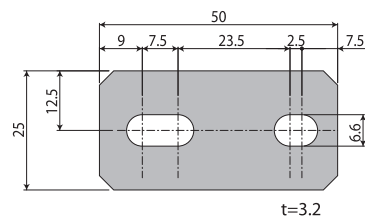

■ 連結ステー

NSRS20N

NSRS30N

品名	ストレート連結ステー(20P)長穴	ストレート連結ステー(30P)長穴
型式	NSRS20N	NSRS30N
材質 表面処理	SPCC ユニクロ(三価)	SPCC ユニクロ(三価)

NSRS40

NSRS40W

NSRS40N

品名	ストレート連結ステー(40P)	ストレート連結ステーダブル(40P)	ストレート連結ステー(40P)長穴
型式	NSRS40	NSRS40W	NSRS40N
材質 表面処理	SPCC ユニクロ(三価)	SUS304	SS400 ユニクロ(三価)

NSRS45

NSRL30

NSRT30

品名	ストレート連結ステー(45P)	L字連結ステー	T字連結ステー
型式	NSRS45	NSRL30	NSRT30
材質 表面処理	SPCC ユニクロ(三価)	SUS304	SUS304

安全方バー20

安全方バー30

安全方バー40

安全柵