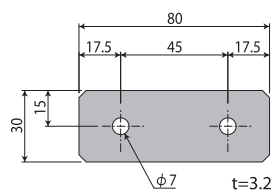

■ 連結ステー

NSRS20N

NSRS30N

品名	ストレート連結ステー(20P)長穴	ストレート連結ステー(30P)長穴
型式	NSRS20N	NSRS30N
材質 表面処理	SPCC ユニクロ(三価)	SPCC ユニクロ(三価)

NSRS40

NSRS40W

NSRS40N

品名	ストレート連結ステー(40P)	ストレート連結ステーダブル(40P)	ストレート連結ステー(40P)長穴
型式	NSRS40	NSRS40W	NSRS40N
材質 表面処理	SPCC ユニクロ(三価)	SUS304	SS400 ユニクロ(三価)

NSRS45

NSRL30

NSRT30

品名	ストレート連結ステー(45P)	L字連結ステー	T字連結ステー
型式	NSRS45	NSRL30	NSRT30
材質 表面処理	SPCC ユニクロ(三価)	SUS304	SUS304

安全方バー20

安全方バー30

安全方バー40

安全柵