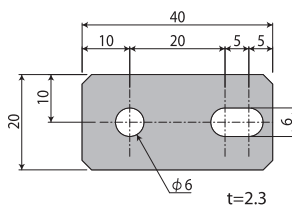

■ 連結ステー

NSRS20N

NSRS30N

品名	ストレート連結ステー(20P)長穴	ストレート連結ステー(30P)長穴
型式	NSRS20N	NSRS30N
材質 表面処理	SPCC ユニクロ(三価)	SPCC ユニクロ(三価)

NSRS40

NSRS40W

NSRS40N

品名	ストレート連結ステー(40P)	ストレート連結ステーダブル(40P)	ストレート連結ステー(40P)長穴
型式	NSRS40	NSRS40W	NSRS40N
材質 表面処理	SPCC ユニクロ(三価)	SUS304	SS400 ユニクロ(三価)

NSRS45

NSRL30

NSRT30

品名	ストレート連結ステー(45P)	L字連結ステー	T字連結ステー
型式	NSRS45	NSRL30	NSRT30
材質 表面処理	SPCC ユニクロ(三価)	SUS304	SUS304

安全方バー20

安全方バー30

安全方バー40

安全柵