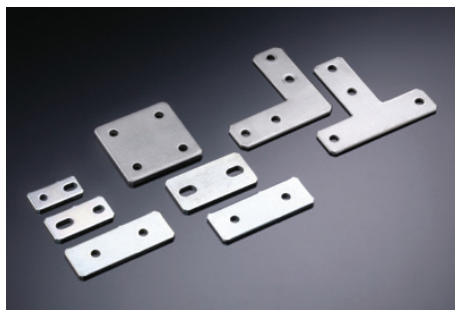

■ 連結ステー

NSRS20N

NSRS30N

品名	ストレート連結ステー(20P)長穴	ストレート連結ステー(30P)長穴
型式	NSRS20N	NSRS30N
材質 表面処理	SPCC ユニクロ(三価)	SPCC ユニクロ(三価)

NSRS40

NSRS40W

NSRS40N

品名	ストレート連結ステー(40P)	ストレート連結ステーダブル(40P)	ストレート連結ステー(40P)長穴
型式	NSRS40	NSRS40W	NSRS40N
材質 表面処理	SPCC ユニクロ(三価)	SUS304	SS400 ユニクロ(三価)

NSRS45

NSRL30

NSRT30

品名	ストレート連結ステー(45P)	L字連結ステー	T字連結ステー
型式	NSRS45	NSRL30	NSRT30
材質 表面処理	SPCC ユニクロ(三価)	SUS304	SUS304

安全方バー20

安全方バー30

安全方バー40

安全柵