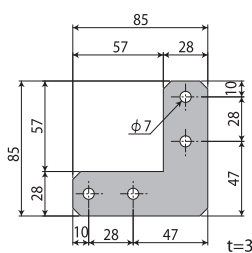

■ 連結ステー

NSRS20N

NSRS30N

品名	ストレート連結ステー(20P)長穴	ストレート連結ステー(30P)長穴
型式	NSRS20N	NSRS30N
材質 表面処理	SPCC ユニクロ(三価)	SPCC ユニクロ(三価)

NSRS40

NSRS40W

NSRS40N

品名	ストレート連結ステー(40P)	ストレート連結ステーダブル(40P)	ストレート連結ステー(40P)長穴
型式	NSRS40	NSRS40W	NSRS40N
材質 表面処理	SPCC ユニクロ(三価)	SUS304	SS400 ユニクロ(三価)

NSRS45

NSRL30

NSRT30

品名	ストレート連結ステー(45P)	L字連結ステー	T字連結ステー
型式	NSRS45	NSRL30	NSRT30
材質 表面処理	SPCC ユニクロ(三価)	SUS304	SUS304

安全方バー20

安全方バー30

安全方バー40

安全柵