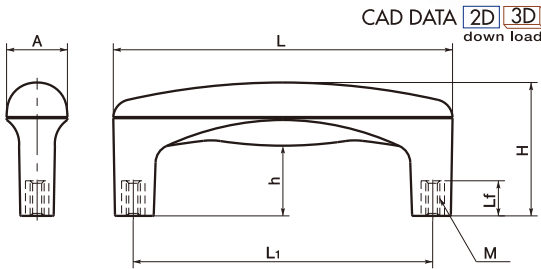

UUDF プラスティック取手

UUDF-YW

UUDF-BK

UUDF-BL

UUDF-OR

UUDF-SG

- ユニバーサルデザインの7原則に配慮して設計。握りやすく、力がかかりやすい形状です。
- 機械・装置のカラーユニバーサルデザイン化をサポートする5色カラーバリエーション。ダークグレーと各色との美しいツートンカラー。
- 5色カラーバリエーション。
 - SG** —— ダークグレー + シルバークレー
 - BK** —— ダークグレー + 黒
 - OR** —— ダークグレー + オレンジ
 - BL** —— ダークグレー + ブルー
 - YW** —— ダークグレー + イエロー
- 材質・仕上げ
 本体：ナイロン6
 ねじ：S45C、三価クロメート処理

Catalog Number 品番	Price (Yen) 価格 (円)	A	L ₁	L	M	L _f	H	h	Load 許容荷重* (N)	Mass 質量 (g)
UUDF-26×100	1,000	26	100	117	M6	15	57	30	500	51
UUDF-26×112	1,030	26	112	129	M6	15	57	30	500	53
UUDF-26×128	1,070	26	128	145	M6	15	57	30	500	56
UUDF-26×160	1,300	26	160	177	M6	15	57	30	500	62
UUDF-26×180	1,380	26	180	197	M6	15	57	30	500	66

unit:mm

*人の手で使用する許容荷重です。詳しくはP.200をご参照ください。

ご注文にあたって 14:00当日出荷 直送可能

品番 色をご指定ください。

UUDF-26×100-SG

プラスチック取手

A

L₁