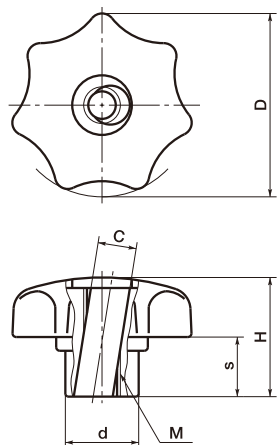

KSQ クイックセブンロブノブ

GN6336.3

CAD DATA [2D](#) [3D](#)
down load

- 長いねじでもスピーディに締めつけできます。
- ストレート穴にねじを通し、締めつけ位置まで移動させます。つぎに、ノブをねじに垂直に引き起こし、締めつけてください。
- ねじの締めつけ長さ(A)がノブの全高(H)より短い場合には充分な締めつけ力が得られません。ねじの締めつけ長さ(A)はノブの全高(H)以上になるように設計してください。
- 材質・仕上げ
ノブ: ナイロン6(つや消し黒)
ハブ: SUM22L、三価クロメート処理

unit:mm

Catalog Number 品番	Price (Yen) 価格 (円)	D	M	H	s	d	C	Mass 質量 (g)
KSQ-40×M 8	1,480	40	M 8	26	13	16	8.4	24
KSQ-50×M10	1,900	50	M10	34	17	20	10.5	50
KSQ-63×M12	2,620	63	M12	42	21	26	13	83

ご注文にあたって

🕒 14:00当日出荷

🚚 直送可能

品番

KSQ-40×M8

クイックセブン
ロブノブ

D

M

- クイックセブンロブノブの姉妹品として、クイックランプノブ **KQC** があります。

KQC クイックランプノブ (P.181)