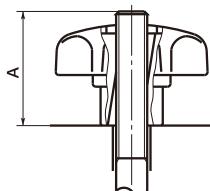

KSQ クイックセブンロブノブ

GN6336.3

CAD DATA [2D](#) [3D](#)
down load

- 長いねじでもスピーディに締めつけできます。
- ストレート穴にねじを通し、締めつけ位置まで移動させます。つぎに、ノブをねじに垂直に引き起こし、締めつけてください。
- ねじの締めつけ長さ(A)がノブの全高(H)より短い場合には充分な締めつけ力が得られません。ねじの締めつけ長さ(A)はノブの全高(H)以上になるように設計してください。
- 材質・仕上げ
ノブ: ナイロン6(つや消し黒)
ハブ: SUM22L、三価クロメート処理

unit:mm

Catalog Number 品番	Price (Yen) 価格 (円)	D	M	H	s	d	C	Mass 質量 (g)
KSQ-40×M 8	1,480	40	M 8	26	13	16	8.4	24
KSQ-50×M10	1,900	50	M10	34	17	20	10.5	50
KSQ-63×M12	2,620	63	M12	42	21	26	13	83

ご注文にあたって

🕒 14:00当日出荷