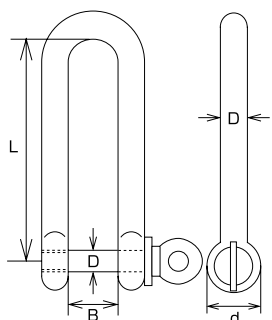

ワイドネジシャックル

Wide Screw Pin D-Shackle

材質：ステンレス SUS304

(価格改定日 H20.1) (mm)

品番	D	L	B	d	捻径	weight (g)	参考使用荷重 (kgf)	参考使用荷重 (kN)	価格(円)/個	入数	コード No.
SPW-5	5	22.5	25	10	M-5	18	90	0.88	750	20	628
SPW-6	6	36	24	12	M-6	33	170	1.67	830	20	629
SPW-8	8	35	28	16	M-8	65	250	2.45	1,050	20	630
SPW-10	10	60	40	20	M-10	156	350	3.43	1,900	10	631
SPW-12	12	72	48	24	M-12	260	420	4.12	2,600	10	632

ワリピン式ワイドネジシャックル

Wide Screw Pin D-shackle, Cotter Pin type

材質：ステンレス SUS304

(価格改定日 H20.1) (mm)

品番	D	L	B	d	t	捻径	weight (g)	参考使用荷重 (kgf)	参考使用荷重 (kN)	価格(円)/個	入数	コード No.
SBW-9	8	50	36	20	9	M-8	119	300	2.94	3,900	10	688
SBW-12	12	61	56	24	12	M-12	295	450	4.41	4,800	10	

ロングネジシャックル

Long Screw Pin D-Shackle

材質：ステンレス SUS304

(価格改定日 H20.1) (mm)

品番	D	L	B	d	捻径	weight (g)	参考使用荷重 (kgf)	参考使用荷重 (kN)	価格(円)/個	入数	コード No.
SPL-4	4	32	8	8	M-4	14	50	0.49	640	20	633
SPL-5	5	40	10	10	M-5	20	90	0.88	700	20	634
SPL-6	6	48	12	12	M-6	34	170	1.67	760	20	635
SPL-8	8	64	16	16	W-5/16	82	250	2.45	1,000	20	636
SPL-10	10	80	20	20	W-3/8	160	350	3.43	1,550	10	637
SPL-12	12	96	24	24	W-1/2	275	420	4.12	2,400	10	638

※SPL-4のみ、ピンのつまみ部分に穴なし。

価格には消費税は含まれておりません。