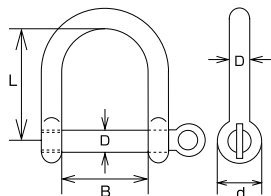

オタフクボルト止めシャックル

Safety Anchor Shackle, Bolt type

※ナット・ワリピン付

材質：ステンレス SUS304

(mm)

品番	D	L	B	W	d	t	捻径	weight (g)	参考使用荷重 (kgf)	参考使用荷重 (kN)	価格(円)/個	入数	コード No.
OBS-6	6	30	12	21	12	6	M-6	33	175	1.72	2,200	20	2354
OBS-8	8	40	16	28	16	8	M-8	78	275	2.70	2,700	10	2355
OBS-10	10	50	20	35	20	10	M-10	149	380	3.72	3,800	10	2236
OBS-13	14	65	26	47	26	13	M-14	335	550	5.39	5,700	10	2239
OBS-16	16	82	32	56	32	16	M-16	595	880	8.62	8,700	5	2240

ワイドネジシャックル

Wide Screw Pin D-Shackle

材質：ステンレス SUS304

(価格改定日 H20.1) (mm)

品番	D	L	B	d	捻径	weight (g)	参考使用荷重 (kgf)	参考使用荷重 (kN)	価格(円)/個	入数	コード No.
SPW-5	5	22.5	25	10	M-5	18	90	0.88	750	20	628
SPW-6	6	36	24	12	M-6	33	170	1.67	830	20	629
SPW-8	8	35	28	16	M-8	65	250	2.45	1,050	20	630
SPW-10	10	60	40	20	M-10	156	350	3.43	1,900	10	631
SPW-12	12	72	48	24	M-12	260	420	4.12	2,600	10	632

ワリピン式ワイドネジシャックル

Wide Screw Pin D-shackle, Cotter Pin type

材質：ステンレス SUS304

(価格改定日 H20.1) (mm)

品番	D	L	B	d	t	捻径	weight (g)	参考使用荷重 (kgf)	参考使用荷重 (kN)	価格(円)/個	入数	コード No.
SBW-9	8	50	36	20	9	M-8	119	300	2.94	3,900	10	688
SBW-12	12	61	56	24	12	M-12	295	450	4.41	4,800	10	

ロングネジシャックル

Long Screw Pin D-Shackle

材質：ステンレス SUS304

(価格改定日 H20.1) (mm)

品番	D	L	B	d	捻径	weight (g)	参考使用荷重 (kgf)	参考使用荷重 (kN)	価格(円)/個	入数	コード No.
SPL-4	4	32	8	8	M-4	14	50	0.49	640	20	633
SPL-5	5	40	10	10	M-5	20	90	0.88	700	20	634
SPL-6	6	48	12	12	M-6	34	170	1.67	760	20	635
SPL-8	8	64	16	16	W-5/16	82	250	2.45	1,000	20	636
SPL-10	10	80	20	20	W-3/8	160	350	3.43	1,550	10	637
SPL-12	12	96	24	24	W-1/2	275	420	4.12	2,400	10	638