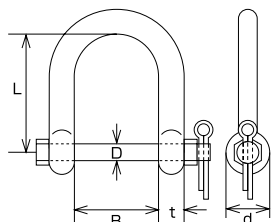

オタフクボルト止めシャックル

Safety Anchor Shackle, Bolt type

※ナット・ワリピン付

材質：ステンレス SUS304

(mm)

品番	D	L	B	W	d	t	捻径	weight (g)	参考使用荷重 (kgf)	参考使用荷重 (kN)	価格(円)/個	入数	コード No.
OBS-6	6	30	12	21	12	6	M-6	33	175	1.72	2,200	20	2354
OBS-8	8	40	16	28	16	8	M-8	78	275	2.70	2,700	10	2355
OBS-10	10	50	20	35	20	10	M-10	149	380	3.72	3,800	10	2236
OBS-13	14	65	26	47	26	13	M-14	335	550	5.39	5,700	10	2239
OBS-16	16	82	32	56	32	16	M-16	595	880	8.62	8,700	5	2240

ワイドネジシャックル

Wide Screw Pin D-Shackle

材質：ステンレス SUS304

(価格改定日 H20.1) (mm)

品番	D	L	B	d	捻径	weight (g)	参考使用荷重 (kgf)	参考使用荷重 (kN)	価格(円)/個	入数	コード No.
SPW-5	5	22.5	25	10	M-5	18	90	0.88	750	20	628
SPW-6	6	36	24	12	M-6	33	170	1.67	830	20	629
SPW-8	8	35	28	16	M-8	65	250	2.45	1,050	20	630
SPW-10	10	60	40	20	M-10	156	350	3.43	1,900	10	631
SPW-12	12	72	48	24	M-12	260	420	4.12	2,600	10	632

ワリピン式ワイドネジシャックル

Wide Screw Pin D-shackle, Cotter Pin type

材質：ステンレス SUS304

(価格改定日 H20.1) (mm)

品番	D	L	B	d	t	捻径	weight (g)	参考使用荷重 (kgf)	参考使用荷重 (kN)	価格(円)/個	入数	コード No.
SBW-9	8	50	36	20	9	M-8	119	300	2.94	3,900	10	688
SBW-12	12	61	56	24	12	M-12	295	450	4.41	4,800	10	

ロングネジシャックル

Long Screw Pin D-Shackle

材質：ステンレス SUS304

(価格改定日 H20.1) (mm)

品番	D	L	B	d	捻径	weight (g)	参考使用荷重 (kgf)	参考使用荷重 (kN)	価格(円)/個	入数	コード No.
SPL-4	4	32	8	8	M-4	14	50	0.49	640	20	633
SPL-5	5	40	10	10	M-5	20	90	0.88	700	20	634
SPL-6	6	48	12	12	M-6	34	170	1.67	760	20	635
SPL-8	8	64	16	16	W-5/16	82	250	2.45	1,000	20	636
SPL-10	10	80	20	20	W-3/8	160	350	3.43	1,550	10	637
SPL-12	12	96	24	24	W-1/2	275	420	4.12	2,400	10	638