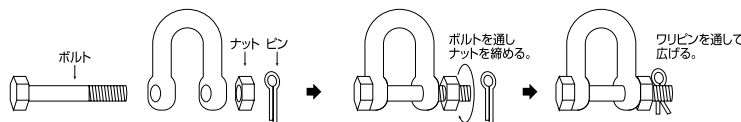

オタフクボルト止めシャックル

Safety Anchor Shackle, Bolt type

※ナット・ワリピン付

材質：ステンレス SUS304

(mm)

品番	D	L	B	W	d	t	捻径	weight (g)	参考使用荷重 (kgf)	参考使用荷重 (kN)	価格(円)/個	入数	コード No.
OBS-6	6	30	12	21	12	6	M-6	33	175	1.72	2,200	20	2354
OBS-8	8	40	16	28	16	8	M-8	78	275	2.70	2,700	10	2355
OBS-10	10	50	20	35	20	10	M-10	149	380	3.72	3,800	10	2236
OBS-13	14	65	26	47	26	13	M-14	335	550	5.39	5,700	10	2239
OBS-16	16	82	32	56	32	16	M-16	595	880	8.62	8,700	5	2240

ワイドネジシャックル

Wide Screw Pin D-Shackle

材質：ステンレス SUS304

(価格改定日 H20.1) (mm)

品番	D	L	B	d	捻径	weight (g)	参考使用荷重 (kgf)	参考使用荷重 (kN)	価格(円)/個	入数	コード No.
SPW-5	5	22.5	25	10	M-5	18	90	0.88	750	20	628
SPW-6	6	36	24	12	M-6	33	170	1.67	830	20	629
SPW-8	8	35	28	16	M-8	65	250	2.45	1,050	20	630
SPW-10	10	60	40	20	M-10	156	350	3.43	1,900	10	631
SPW-12	12	72	48	24	M-12	260	420	4.12	2,600	10	632

ワリピン式ワイドネジシャックル

Wide Screw Pin D-shackle, Cotter Pin type

材質：ステンレス SUS304

(価格改定日 H20.1) (mm)

品番	D	L	B	d	t	捻径	weight (g)	参考使用荷重 (kgf)	参考使用荷重 (kN)	価格(円)/個	入数	コード No.
SBW-9	8	50	36	20	9	M-8	119	300	2.94	3,900	10	688
SBW-12	12	61	56	24	12	M-12	295	450	4.41	4,800	10	

ロングネジシャックル

Long Screw Pin D-Shackle

材質：ステンレス SUS304

(価格改定日 H20.1) (mm)

品番	D	L	B	d	捻径	weight (g)	参考使用荷重 (kgf)	参考使用荷重 (kN)	価格(円)/個	入数	コード No.
SPL-4	4	32	8	8	M-4	14	50	0.49	640	20	633
SPL-5	5	40	10	10	M-5	20	90	0.88	700	20	634
SPL-6	6	48	12	12	M-6	34	170	1.67	760	20	635
SPL-8	8	64	16	16	W-5/16	82	250	2.45	1,000	20	636
SPL-10	10	80	20	20	W-3/8	160	350	3.43	1,550	10	637
SPL-12	12	96	24	24	W-1/2	275	420	4.12	2,400	10	638