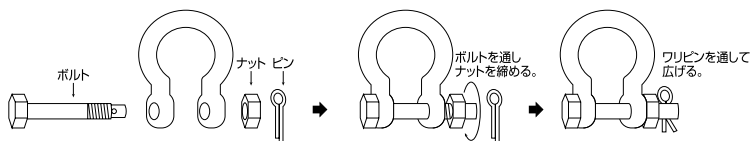

オタフクボルト止めシャックル

Safety Anchor Shackle, Bolt type

※ナット・ワリピン付

材質：ステンレス SUS304

(mm)

品番	D	L	B	W	d	t	捻径	weight (g)	参考使用荷重 (kgf)	参考使用荷重 (kN)	価格(円)/個	入数	コード No.
OBS-6	6	30	12	21	12	6	M-6	33	175	1.72	2,200	20	2354
OBS-8	8	40	16	28	16	8	M-8	78	275	2.70	2,700	10	2355
OBS-10	10	50	20	35	20	10	M-10	149	380	3.72	3,800	10	2236
OBS-13	14	65	26	47	26	13	M-14	335	550	5.39	5,700	10	2239
OBS-16	16	82	32	56	32	16	M-16	595	880	8.62	8,700	5	2240

ワイドネジシャックル

Wide Screw Pin D-Shackle

材質：ステンレス SUS304

(価格改定日 H20.1) (mm)

品番	D	L	B	d	捻径	weight (g)	参考使用荷重 (kgf)	参考使用荷重 (kN)	価格(円)/個	入数	コード No.
SPW-5	5	22.5	25	10	M-5	18	90	0.88	750	20	628
SPW-6	6	36	24	12	M-6	33	170	1.67	830	20	629
SPW-8	8	35	28	16	M-8	65	250	2.45	1,050	20	630
SPW-10	10	60	40	20	M-10	156	350	3.43	1,900	10	631
SPW-12	12	72	48	24	M-12	260	420	4.12	2,600	10	632

ワリピン式ワイドネジシャックル

Wide Screw Pin D-shackle, Cotter Pin type

材質：ステンレス SUS304

(価格改定日 H20.1) (mm)

品番	D	L	B	d	t	捻径	weight (g)	参考使用荷重 (kgf)	参考使用荷重 (kN)	価格(円)/個	入数	コード No.
SBW-9	8	50	36	20	9	M-8	119	300	2.94	3,900	10	688
SBW-12	12	61	56	24	12	M-12	295	450	4.41	4,800	10	

ロングネジシャックル

Long Screw Pin D-Shackle

材質：ステンレス SUS304

(価格改定日 H20.1) (mm)

品番	D	L	B	d	捻径	weight (g)	参考使用荷重 (kgf)	参考使用荷重 (kN)	価格(円)/個	入数	コード No.
SPL-4	4	32	8	8	M-4	14	50	0.49	640	20	633
SPL-5	5	40	10	10	M-5	20	90	0.88	700	20	634
SPL-6	6	48	12	12	M-6	34	170	1.67	760	20	635
SPL-8	8	64	16	16	W-5/16	82	250	2.45	1,000	20	636
SPL-10	10	80	20	20	W-3/8	160	350	3.43	1,550	10	637
SPL-12	12	96	24	24	W-1/2	275	420	4.12	2,400	10	638