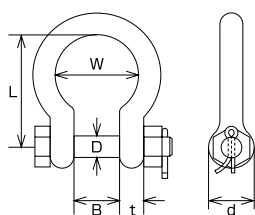

オタフクボルト止めシャックル

Safety Anchor Shackle, Bolt type

※ナット・ワリピン付

材質：ステンレス SUS304

(mm)

品番	D	L	B	W	d	t	捻径	weight (g)	参考使用荷重 (kgf)	参考使用荷重 (kN)	価格(円)/個	入数	コード No.
OBS-6	6	30	12	21	12	6	M-6	33	175	1.72	2,200	20	2354
OBS-8	8	40	16	28	16	8	M-8	78	275	2.70	2,700	10	2355
OBS-10	10	50	20	35	20	10	M-10	149	380	3.72	3,800	10	2236
OBS-13	14	65	26	47	26	13	M-14	335	550	5.39	5,700	10	2239
OBS-16	16	82	32	56	32	16	M-16	595	880	8.62	8,700	5	2240

ワイドネジシャックル

Wide Screw Pin D-Shackle

材質：ステンレス SUS304

(価格改定日 H20.1) (mm)

品番	D	L	B	d	捻径	weight (g)	参考使用荷重 (kgf)	参考使用荷重 (kN)	価格(円)/個	入数	コード No.
SPW-5	5	22.5	25	10	M-5	18	90	0.88	750	20	628
SPW-6	6	36	24	12	M-6	33	170	1.67	830	20	629
SPW-8	8	35	28	16	M-8	65	250	2.45	1,050	20	630
SPW-10	10	60	40	20	M-10	156	350	3.43	1,900	10	631
SPW-12	12	72	48	24	M-12	260	420	4.12	2,600	10	632

ワリピン式ワイドネジシャックル

Wide Screw Pin D-shackle, Cotter Pin type

材質：ステンレス SUS304

(価格改定日 H20.1) (mm)

品番	D	L	B	d	t	捻径	weight (g)	参考使用荷重 (kgf)	参考使用荷重 (kN)	価格(円)/個	入数	コード No.
SBW-9	8	50	36	20	9	M-8	119	300	2.94	3,900	10	688
SBW-12	12	61	56	24	12	M-12	295	450	4.41	4,800	10	

ロングネジシャックル

Long Screw Pin D-Shackle

材質：ステンレス SUS304

(価格改定日 H20.1) (mm)

品番	D	L	B	d	捻径	weight (g)	参考使用荷重 (kgf)	参考使用荷重 (kN)	価格(円)/個	入数	コード No.
SPL-4	4	32	8	8	M-4	14	50	0.49	640	20	633
SPL-5	5	40	10	10	M-5	20	90	0.88	700	20	634
SPL-6	6	48	12	12	M-6	34	170	1.67	760	20	635
SPL-8	8	64	16	16	W-5/16	82	250	2.45	1,000	20	636
SPL-10	10	80	20	20	W-3/8	160	350	3.43	1,550	10	637
SPL-12	12	96	24	24	W-1/2	275	420	4.12	2,400	10	638