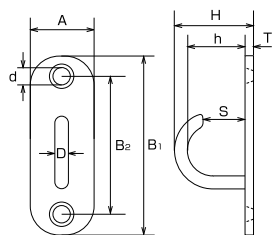

オープンパッドアイ Open End Pad Eye

材質：ステンレス SUS304

(価格改定日 H20.1) (mm)

品番	D	A	B1	B2	H	h	d	S	T	weight (g)	参考使用荷重 (kgf) (kN)	価格(円)/個	入数	コード No.	
OPD-5	5	15	45	35	20	13	4.2	10	2	14	10	0.10	580	20	074
OPD-6	6	20	60	46	26	18	5.2	14	2	26	15	0.15	720	20	075
OPD-8	8	26	80	60	32.5	21.5	5.2	16	3	63	20	0.20	1,200	20	076
OPD-9	9	32	100	73	38	26	6.2	19	3	93	30	0.29	1,600	10	077

回転パッドアイ Revolving Pad Eye

従来のアイプレートやパッドアイではチェーンがよじれていただけ...

従来の回転アイプレートは、幅の狭い所に取り付けられなかったけど...

材質：ステンレス SUS304

(価格改定日 H20.1) (mm)

品番	D	L	A1	A2	W	H	T	d	weight (g)	参考使用荷重 (kgf) (kN)	価格(円)/個	入数	コード No.	
PDS-5	5	15	50	34	20	33	2.5	4.2	34	15	0.15	1,880	20	910
PDS-6	6	18	55	42.5	25	38	3	4.8	51	20	0.20	2,400	20	911
PDS-8	8	19	65	52.5	30	44	3.5	4.8	101	30	0.29	2,980	10	912

回転パッドアイ丸カン Revolving Pad Eye w/ring

材質：ステンレス SUS304

(価格改定日 H20.1) (mm)

品番	D	L	A1	A2	W	H	T	d	weight (g)	参考使用荷重 (kgf) (kN)	価格(円)/個	入数	コード No.	
PDSR-5	5	30	50	34	20	33	2.5	4.2	51	15	0.15	2,400	20	914
PDSR-6	6	40	55	42.5	25	38	3	4.8	83	20	0.20	2,980	20	915
PDSR-8	8	50	65	52.5	30	44	3.5	4.8	172	30	0.29	3,780	10	916

ロングアイ Long Eye

材質：ステンレス SUS304

(価格改定日 H20.1) (mm)

品番	D	A	B1	B2	H	h	W	d	T	weight (g)	参考使用荷重 (kgf) (kN)	価格(円)/個	入数	コード No.	
PDL-4	4	12	36	28	16	10	12	3.2	2	8	7	0.07	350	20	1892
PDL-5	5	15	45	35	20	13	14	3.6	2	16	15	0.15	580	20	575
PDL-6	6	18	60	48	22	14	24	4.2	2	28	20	0.20	720	20	576
PDL-7	7	21	70	56.5	23	14	28	4.2	2	40	25	0.25	980	20	577
PDL-8	8	24	80	65	25	14	34	5.2	3	68	30	0.29	1,200	20	578
PDL-9	9	27	100	83	27	15	48	6	3	101	60	0.59	1,600	10	579
PDL-10	10	30	120	100	31	17	60	6.2	4	170	100	0.98	1,800	10	1893