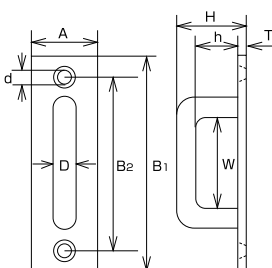

オープンパッドアイ Open End Pad Eye

材質：ステンレス SUS304

(価格改定日 H20.1) (mm)

品番	D	A	B1	B2	H	h	d	S	T	weight (g)	参考使用荷重 (kgf) (kN)	価格(円)/個	入数	コード No.	
OPD-5	5	15	45	35	20	13	4.2	10	2	14	10	0.10	580	20	074
OPD-6	6	20	60	46	26	18	5.2	14	2	26	15	0.15	720	20	075
OPD-8	8	26	80	60	32.5	21.5	5.2	16	3	63	20	0.20	1,200	20	076
OPD-9	9	32	100	73	38	26	6.2	19	3	93	30	0.29	1,600	10	077

回転パッドアイ丸カン Revolving Pad Eye w/ring

材質：ステンレス SUS304

(価格改定日 H20.1) (mm)

品番	D	L	A1	A2	W	H	T	d	weight (g)	参考使用荷重 (kgf) (kN)	価格(円)/個	入数	コード No.	
PDSR-5	5	30	50	34	20	33	2.5	4.2	51	15	0.15	2,400	20	914
PDSR-6	6	40	55	42.5	25	38	3	4.8	83	20	0.20	2,980	20	915
PDSR-8	8	50	65	52.5	30	44	3.5	4.8	172	30	0.29	3,780	10	916

ロングアイ Long Eye

材質：ステンレス SUS304

(価格改定日 H20.1) (mm)

品番	D	A	B1	B2	H	h	W	d	T	weight (g)	参考使用荷重 (kgf) (kN)	価格(円)/個	入数	コード No.	
PDL-4	4	12	36	28	16	10	12	3.2	2	8	7	0.07	350	20	1892
PDL-5	5	15	45	35	20	13	14	3.6	2	16	15	0.15	580	20	575
PDL-6	6	18	60	48	22	14	24	4.2	2	28	20	0.20	720	20	576
PDL-7	7	21	70	56.5	23	14	28	4.2	2	40	25	0.25	980	20	577
PDL-8	8	24	80	65	25	14	34	5.2	3	68	30	0.29	1,200	20	578
PDL-9	9	27	100	83	27	15	48	6	3	101	60	0.59	1,600	10	579
PDL-10	10	30	120	100	31	17	60	6.2	4	170	100	0.98	1,800	10	1893