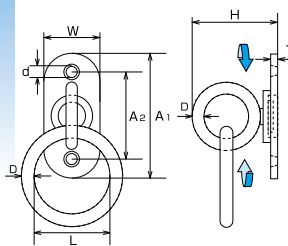

オープンパッドアイ Open End Pad Eye

材質：ステンレス SUS304

(価格改定日 H20.1) (mm)

品番	D	A	B1	B2	H	h	d	S	T	weight (g)	参考使用荷重 (kgf) (kN)	価格(円)/個	入数	コード No.	
OPD-5	5	15	45	35	20	13	4.2	10	2	14	10	0.10	580	20	074
OPD-6	6	20	60	46	26	18	5.2	14	2	26	15	0.15	720	20	075
OPD-8	8	26	80	60	32.5	21.5	5.2	16	3	63	20	0.20	1,200	20	076
OPD-9	9	32	100	73	38	26	6.2	19	3	93	30	0.29	1,600	10	077

回転パッドアイ Revolving Pad Eye

従来のアイプレートやパッドアイではチェーンがよじれていただけ...

従来の回転アイプレートは、幅の狭い所に取り付けられなかったけど...

材質：ステンレス SUS304

(価格改定日 H20.1) (mm)

品番	D	L	A1	A2	W	H	T	d	weight (g)	参考使用荷重 (kgf) (kN)	価格(円)/個	入数	コード No.	
PDS-5	5	15	50	34	20	33	2.5	4.2	34	15	0.15	1,880	20	910
PDS-6	6	18	55	42.5	25	38	3	4.8	51	20	0.20	2,400	20	911
PDS-8	8	19	65	52.5	30	44	3.5	4.8	101	30	0.29	2,980	10	912

回転パッドアイ丸カン Revolving Pad Eye w/ring

材質：ステンレス SUS304

(価格改定日 H20.1) (mm)

品番	D	L	A1	A2	W	H	T	d	weight (g)	参考使用荷重 (kgf) (kN)	価格(円)/個	入数	コード No.	
PDSR-5	5	30	50	34	20	33	2.5	4.2	51	15	0.15	2,400	20	914
PDSR-6	6	40	55	42.5	25	38	3	4.8	83	20	0.20	2,980	20	915
PDSR-8	8	50	65	52.5	30	44	3.5	4.8	172	30	0.29	3,780	10	916

ロングアイ Long Eye

材質：ステンレス SUS304

(価格改定日 H20.1) (mm)

品番	D	A	B1	B2	H	h	W	d	T	weight (g)	参考使用荷重 (kgf) (kN)	価格(円)/個	入数	コード No.	
PDL-4	4	12	36	28	16	10	12	3.2	2	8	7	0.07	350	20	1892
PDL-5	5	15	45	35	20	13	14	3.6	2	16	15	0.15	580	20	575
PDL-6	6	18	60	48	22	14	24	4.2	2	28	20	0.20	720	20	576
PDL-7	7	21	70	56.5	23	14	28	4.2	2	40	25	0.25	980	20	577
PDL-8	8	24	80	65	25	14	34	5.2	3	68	30	0.29	1,200	20	578
PDL-9	9	27	100	83	27	15	48	6	3	101	60	0.59	1,600	10	579
PDL-10	10	30	120	100	31	17	60	6.2	4	170	100	0.98	1,800	10	1893