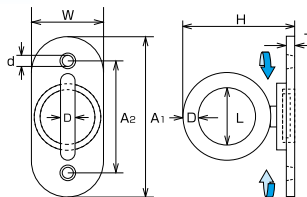

オープンパッドアイ Open End Pad Eye

材質：ステンレス SUS304

(価格改定日 H20.1) (mm)

品番	D	A	B1	B2	H	h	d	S	T	weight (g)	参考使用荷重 (kgf) (kN)	価格(円)/個	入数	コード No.	
OPD-5	5	15	45	35	20	13	4.2	10	2	14	10	0.10	580	20	074
OPD-6	6	20	60	46	26	18	5.2	14	2	26	15	0.15	720	20	075
OPD-8	8	26	80	60	32.5	21.5	5.2	16	3	63	20	0.20	1,200	20	076
OPD-9	9	32	100	73	38	26	6.2	19	3	93	30	0.29	1,600	10	077

回転パッドアイ Revolving Pad Eye

従来のアイプレートやパッドアイではチェーンがよじれていただけ...

従来の回転アイプレートは、幅の狭い所に取り付けられなかったけど...

材質：ステンレス SUS304

(価格改定日 H20.1) (mm)

品番	D	L	A1	A2	W	H	T	d	weight (g)	参考使用荷重 (kgf) (kN)	価格(円)/個	入数	コード No.	
PDS-5	5	15	50	34	20	33	2.5	4.2	34	15	0.15	1,880	20	910
PDS-6	6	18	55	42.5	25	38	3	4.8	51	20	0.20	2,400	20	911
PDS-8	8	19	65	52.5	30	44	3.5	4.8	101	30	0.29	2,980	10	912

回転パッドアイ丸カン Revolving Pad Eye w/ring

材質：ステンレス SUS304

(価格改定日 H20.1) (mm)

品番	D	L	A1	A2	W	H	T	d	weight (g)	参考使用荷重 (kgf) (kN)	価格(円)/個	入数	コード No.	
PDSR-5	5	30	50	34	20	33	2.5	4.2	51	15	0.15	2,400	20	914
PDSR-6	6	40	55	42.5	25	38	3	4.8	83	20	0.20	2,980	20	915
PDSR-8	8	50	65	52.5	30	44	3.5	4.8	172	30	0.29	3,780	10	916

ロングアイ Long Eye

材質：ステンレス SUS304

(価格改定日 H20.1) (mm)

品番	D	A	B1	B2	H	h	W	d	T	weight (g)	参考使用荷重 (kgf) (kN)	価格(円)/個	入数	コード No.	
PDL-4	4	12	36	28	16	10	12	3.2	2	8	7	0.07	350	20	1892
PDL-5	5	15	45	35	20	13	14	3.6	2	16	15	0.15	580	20	575
PDL-6	6	18	60	48	22	14	24	4.2	2	28	20	0.20	720	20	576
PDL-7	7	21	70	56.5	23	14	28	4.2	2	40	25	0.25	980	20	577
PDL-8	8	24	80	65	25	14	34	5.2	3	68	30	0.29	1,200	20	578
PDL-9	9	27	100	83	27	15	48	6	3	101	60	0.59	1,600	10	579
PDL-10	10	30	120	100	31	17	60	6.2	4	170	100	0.98	1,800	10	1893