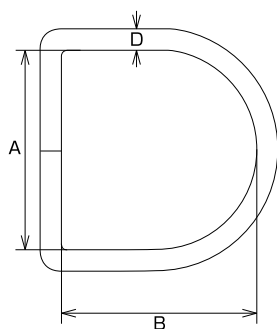

ご注文の方法

- 1.レギュラー品をご注文の時…品番をご指定下さい。
例:RO-5の場合 線径(D)5mm、内長(P)28mm、内巾(W)16mmとなります。
- 2.レギュラー品以外をご注文の時…品番と内長(P)と内巾(W)をご指定下さい。
例:RO-5(30-15)の場合 線径(D)5mm、内長(P)30mm、内巾(W)15mmとなります。

レギュラー品以外の参考使用荷重は、内長(P)、内巾(W)により異なります。

※上記以外のサイズもご照会下さい。

Dリンク D Link

材質：ステンレス SUS304

(価格改定日 H20.1) (mm)

品番	D	A	B	weight (g)	参考使用荷重		価格(円)/個	入数	コード No.
					(kgf)	(kN)			
RD-3-15	3	15	12	3	20	0.20	120	20	585
RD-3-20	3	20	17	4	20	0.20	130	20	586
RD-3-25	3	25	22	5	20	0.20	140	20	587
RD-4-20	4	20	17	8	40	0.39	180	20	588
RD-4-25	4	25	22	9	40	0.39	200	20	589
RD-4-30	4	30	27	10	40	0.39	210	20	590
RD-4-35	4	35	32	12	40	0.39	230	20	591
RD-5-25	5	25	22	14	60	0.59	280	20	592
RD-5-30	5	30	27	16	60	0.59	300	20	593
RD-5-35	5	35	32	19	60	0.59	330	20	594
RD-5-40	5	40	37	23	60	0.59	350	20	595
RD-5-45	5	45	42	24	60	0.59	370	20	596
RD-5-50	5	50	43	27	60	0.59	400	20	597
RD-6-45	6	45	42	38	80	0.78	650	20	598
RD-6-50	6	50	47	43	80	0.78	700	20	599
RD-6-55	6	55	52	46	80	0.78	760	20	600

※上記以外のサイズもご照会下さい。

三角リンク Triangle Link

材質：ステンレス SUS304

(価格改定日 H20.1) (mm)

品番	D	A	weight (g)	参考使用荷重		価格(円)/個	入数	コード No.
				(kgf)	(kN)			
RT-3-30	3	30	5	20	0.20	230	20	601
RT-3-35	3	35	6	20	0.20	240	20	602
RT-4-35	4	35	12	40	0.39	260	20	603
RT-4-40	4	40	13	40	0.39	280	20	604
RT-5-35	5	35	19	60	0.59	330	20	605
RT-5-40	5	40	21	60	0.59	340	20	606
RT-5-45	5	45	23	60	0.59	370	20	607
RT-6-40	6	40	31	80	0.78	460	20	608
RT-6-45	6	45	34	80	0.78	480	20	609
RT-6-50	6	50	38	80	0.78	500	20	610
RT-8-45	8	45	63	120	1.18	1,000	20	611
RT-8-50	8	50	70	120	1.18	1,100	20	612