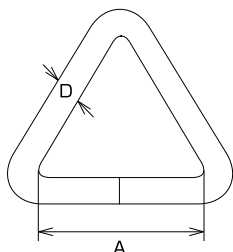

ご注文の方法

- 1.レギュラー品をご注文の時…品番をご指定下さい。
例:RO-5の場合 線径(D)5mm、内長(P)28mm、内巾(W)16mmとなります。
- 2.レギュラー品以外をご注文の時…品番と内長(P)と内巾(W)をご指定下さい。
例:RO-5(30-15)の場合 線径(D)5mm、内長(P)30mm、内巾(W)15mmとなります。

レギュラー品以外の参考使用荷重は、内長(P)、内巾(W)により異なります。

※上記以外のサイズもご照会下さい。

Dリンク D Link

材質：ステンレス SUS304

(価格改定日 H20.1) (mm)

品番	D	A	B	weight (g)	参考使用荷重		価格(円)/個	入数	コード No.
					(kgf)	(kN)			
RD-3-15	3	15	12	3	20	0.20	120	20	585
RD-3-20	3	20	17	4	20	0.20	130	20	586
RD-3-25	3	25	22	5	20	0.20	140	20	587
RD-4-20	4	20	17	8	40	0.39	180	20	588
RD-4-25	4	25	22	9	40	0.39	200	20	589
RD-4-30	4	30	27	10	40	0.39	210	20	590
RD-4-35	4	35	32	12	40	0.39	230	20	591
RD-5-25	5	25	22	14	60	0.59	280	20	592
RD-5-30	5	30	27	16	60	0.59	300	20	593
RD-5-35	5	35	32	19	60	0.59	330	20	594
RD-5-40	5	40	37	23	60	0.59	350	20	595
RD-5-45	5	45	42	24	60	0.59	370	20	596
RD-5-50	5	50	43	27	60	0.59	400	20	597
RD-6-45	6	45	42	38	80	0.78	650	20	598
RD-6-50	6	50	47	43	80	0.78	700	20	599
RD-6-55	6	55	52	46	80	0.78	760	20	600

※上記以外のサイズもご照会下さい。

三角リンク Triangle Link

材質：ステンレス SUS304

(価格改定日 H20.1) (mm)

品番	D	A	weight (g)	参考使用荷重		価格(円)/個	入数	コード No.
				(kgf)	(kN)			
RT-3-30	3	30	5	20	0.20	230	20	601
RT-3-35	3	35	6	20	0.20	240	20	602
RT-4-35	4	35	12	40	0.39	260	20	603
RT-4-40	4	40	13	40	0.39	280	20	604
RT-5-35	5	35	19	60	0.59	330	20	605
RT-5-40	5	40	21	60	0.59	340	20	606
RT-5-45	5	45	23	60	0.59	370	20	607
RT-6-40	6	40	31	80	0.78	460	20	608
RT-6-45	6	45	34	80	0.78	480	20	609
RT-6-50	6	50	38	80	0.78	500	20	610
RT-8-45	8	45	63	120	1.18	1,000	20	611
RT-8-50	8	50	70	120	1.18	1,100	20	612