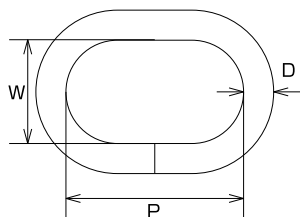

楕円リンク Oval Link

材質：ステンレス SUS304

(価格改定日 H20.1) (mm)

品番	D	P	W	weight (g)	参考使用荷重		価格(円)/個	入数	コード No.
					(kgf)	(kN)			
RO-3	3	19	6	3	70	0.69	140	20	1879
RO-4	4	26	12	8	90	0.88	160	20	1880
RO-5	5	28	16	14	150	1.47	270	20	1881
RO-6	6	31	18	23	250	2.45	340	20	1882
RO-8	8	50	30	62	350	3.43	560	20	1883
RO-9	9	50	32	81	500	4.90	860	10	1884
RO-10	10	60	40	122	600	5.88	1,100	10	1885
RO-11	11	70	45	167	650	6.37	1,510	10	1886
RO-12	12	80	50	223	750	7.35	2,220	10	1887
RO-13	13	85	60	283	850	8.33	2,850	10	1888
RO-16	16	100	60	490	1350	13.23	5,300	5	1889
RO-19	19	100	60	722	1500	14.70	8,900	5	1890
RO-22	22	110	66	1048	2000	19.60	15,400	5	1891

ご注文の方法

- 1.レギュラー品をご注文の時…品番をご指定下さい。
例:RO-5の場合 線径(D)5mm、内長(P)28mm、内巾(W)16mmとなります。
- 2.レギュラー品以外をご注文の時…品番と内長(P)と内巾(W)をご指定下さい。
例:RO-5(30-15)の場合 線径(D)5mm、内長(P)30mm、内巾(W)15mmとなります。

レギュラー品以外の参考使用荷重は、内長(P)、内巾(W)により異なります。

※上記以外のサイズもご照会下さい。

三角リンク Triangle Link

材質：ステンレス SUS304

(価格改定日 H20.1) (mm)

品番	D	A	weight (g)	参考使用荷重		価格(円)/個	入数	コード No.
				(kgf)	(kN)			
RT-3-30	3	30	5	20	0.20	230	20	601
RT-3-35	3	35	6	20	0.20	240	20	602
RT-4-35	4	35	12	40	0.39	260	20	603
RT-4-40	4	40	13	40	0.39	280	20	604
RT-5-35	5	35	19	60	0.59	330	20	605
RT-5-40	5	40	21	60	0.59	340	20	606
RT-5-45	5	45	23	60	0.59	370	20	607
RT-6-40	6	40	31	80	0.78	460	20	608
RT-6-45	6	45	34	80	0.78	480	20	609
RT-6-50	6	50	38	80	0.78	500	20	610
RT-8-45	8	45	63	120	1.18	1,000	20	611
RT-8-50	8	50	70	120	1.18	1,100	20	612