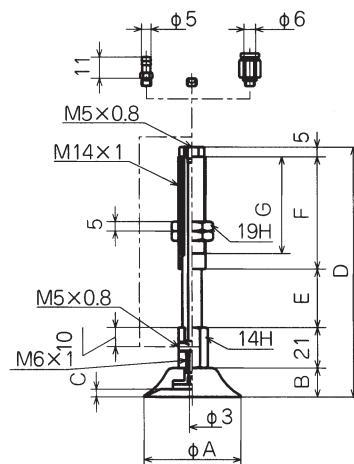

外形寸法図

(mm)

1.5A/2A/3.5A/5A/6A/8A

10A/15A

20B/25/30/35/40/50

60/80/95

120/150/200

パレット