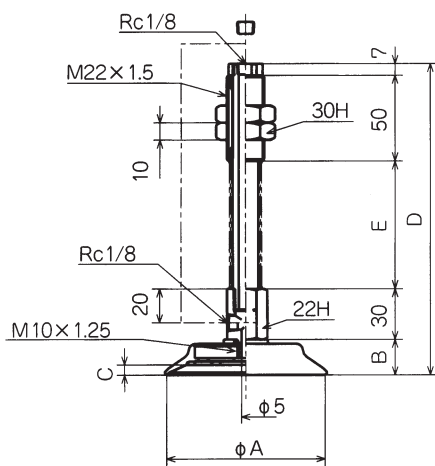

外形寸法図

(mm)

1.5A/2A/3.5A/5A/6A/8A

10A/15A

20B/25/30/35/40/50

60/80/95

120/150/200

パレット