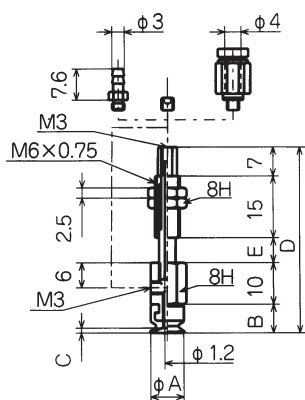

外形寸法図

(mm)

1.5A/2A/3.5A/5A/6A/8A

10A/15A

20B/25/30/35/40/50

60/80/95

120/150/200

パレット