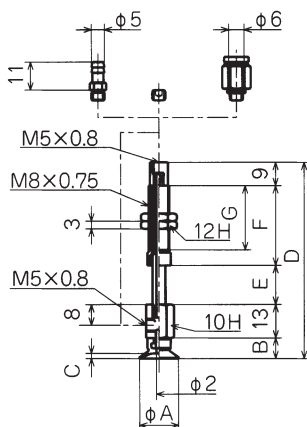

外形寸法図

(mm)

1.5A/2A/3.5A/5A/6A/8A

10A/15A

20B/25/30/35/40/50

60/80/95

120/150/200

パレット