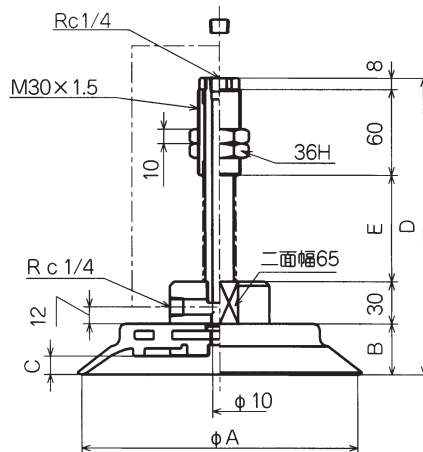

外形寸法図

(mm)

1.5A/2A/3.5A/5A/6A/8A

10A/15A

20B/25/30/35/40/50

60/80/95

120/150/200

パレット