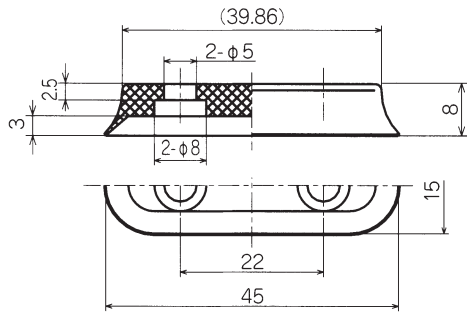

外形寸法図 (パッド単体)

(mm)

PEG-8

PEG-10

PEG-12

PEG-15×45

適用取付金具 PFTK-15-K/ PFYK-15-K

PEG-30