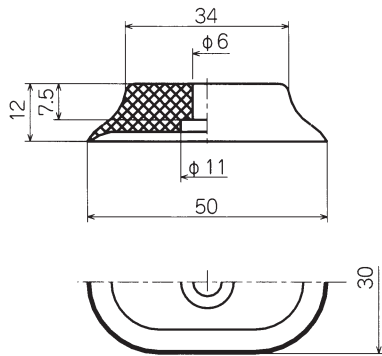

外形寸法図 (パッド単体)

(mm)

PEG-8

PEG-10

PEG-12

PEG-15×45

適用取付金具 PFTK-15-K/ PFYK-15-K

PEG-30