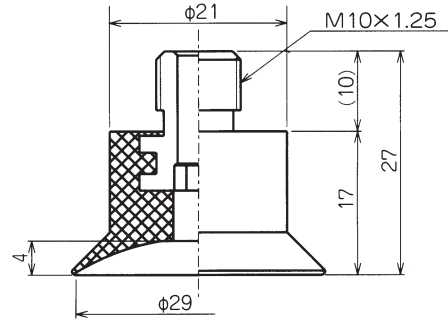

外形寸法図 (パッド単体)

(mm)

PEG-8

PEG-10

PEG-12

PEG-15×45

適用取付金具 PFTK-15-K/ PFYK-15-K

PEG-30