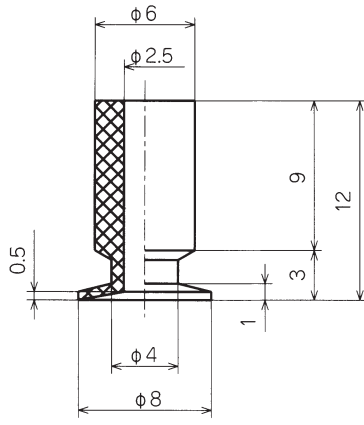

外形寸法図 (パッド単体)

(mm)

PEG-8

PEG-10

PEG-12

PEG-15×45

適用取付金具 PFTK-15-K/ PFYK-15-K

PEG-30