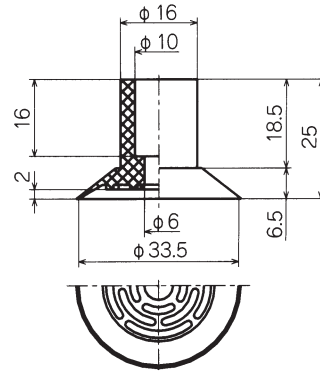

外形寸法図 (パッド単体)

(mm)

適用取付金具 PFTK-15-K/ PFYK-15-K

適用取付金具 PFTK-25-K/ PFYK-25-K

PEG-35