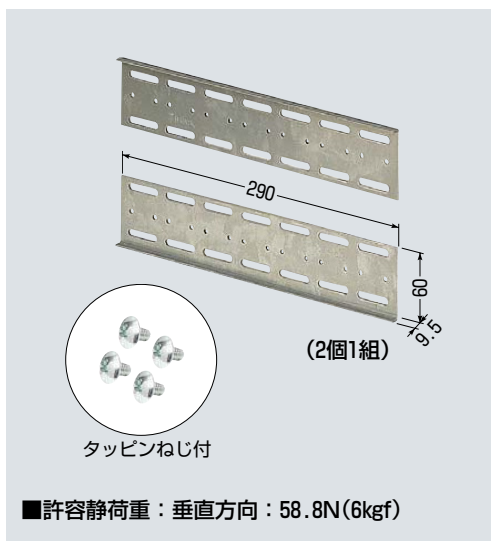

直角サポート用調整固定板

●直角サポートの取り付け位置に下地が無い場合に、下地位置まで延長する固定板です。

品番	適合直角サポート	入数	標準価格
B-RATK	B-2RA・B-2LRA・B-3RA BP-2RA□・B-2RA□-Z	1組	1,060