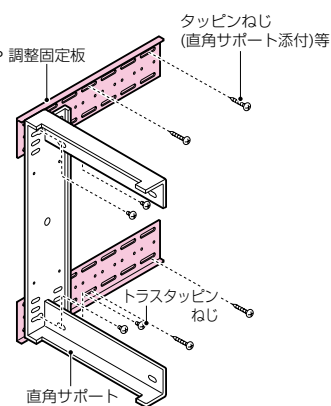

直角サポート用調整固定板

●直角サポートの取り付け位置に下地が無い場合に、下地位置まで延長する固定板です。

品番	適合直角サポート	入数	標準価格
B-RATK	B-2RA・B-2LRA・B-3RA BP-2RA□・B-2RA□-Z	1組	1,060