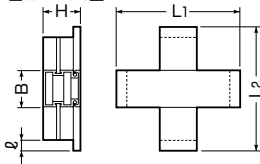

色見本は1268頁のプラスチックダクトをご参照ください。

プラスチック製 (カラー3色)

プラスチックダクト用 ジョイント T型ジョイント

■55-77-510型

■1010-715-1020-1025-1030型

グレー	品番 ベージュ	カベ白	寸法					入数	標準価格	
			L <sub>1</sub>	L <sub>2</sub>	B	H	ϕ			
	PD3S-55	PD3S-55J	PD3S-55W	170	110	50	50	15	1	2,850
	PD3S-77	PD3S-77J	PD3S-77W	265	170	75	75	20	1	4,990
	PD3S-510	PD3S-510J	PD3S-510W	300	200	100	50	20	1	4,750
	PD3S-1010	PD3S-1010J	PD3S-1010W	400	250	100	100	30	1	9,260
	PD3S-715	PD3S-715J	PD3S-715W	450	300	150	75	30	1	8,320
	PD3S-1020	PD3S-1020J	PD3S-1020W	500	350	200	100	30	1	11,400
Ⓢ	PD3S-1025	PD3S-1025J	PD3S-1025W	550	400	250	100	30	1	
Ⓢ	PD3S-1030	PD3S-1030J	PD3S-1030W	600	450	300	100	30	1	

色見本は1268頁のプラスチックダクトをご参照ください。

プラスチック製 (カラー3色)

プラスチックダクト用 ジョイント クロスジョイント

■55-77-510型

■1010-715-1020型

グレー	品番 ベージュ	カベ白	寸法					入数	標準価格	
			L <sub>1</sub>	L <sub>2</sub>	B	H	ϕ			
	PD4S-55	PD4S-55J	PD4S-55W	170	170	50	50	15	1	3,320
	PD4S-77	PD4S-77J	PD4S-77W	265	265	75	75	20	1	6,660
	PD4S-510	PD4S-510J	PD4S-510W	300	300	100	50	20	1	6,410
	PD4S-1010	PD4S-1010J	PD4S-1010W	400	400	100	100	30	1	10,200
	PD4S-715	PD4S-715J	PD4S-715W	450	450	150	75	30	1	8,790
	PD4S-1020	PD4S-1020J	PD4S-1020W	500	500	200	100	30	1	14,300