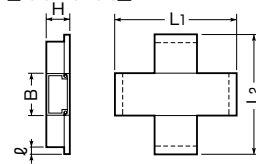

色見本は1268頁のプラスチックダクトをご参照ください。

プラスチック製 (カラー3色)

プラスチックダクト用 ジョイント クロスジョイント

■55-77-510型

■1010-715-1020型

グレー	品番 ベージュ	カベ白	寸法					入数	標準価格	
			L <sub>1</sub>	L <sub>2</sub>	B	H	ϕ			
	PD4S-55	PD4S-55J	PD4S-55W	170	170	50	50	15	1	3,320
	PD4S-77	PD4S-77J	PD4S-77W	265	265	75	75	20	1	6,660
	PD4S-510	PD4S-510J	PD4S-510W	300	300	100	50	20	1	6,410
	PD4S-1010	PD4S-1010J	PD4S-1010W	400	400	100	100	30	1	10,200
	PD4S-715	PD4S-715J	PD4S-715W	450	450	150	75	30	1	8,790
	PD4S-1020	PD4S-1020J	PD4S-1020W	500	500	200	100	30	1	14,300