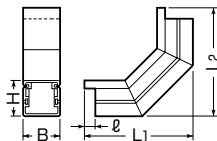

色見本は1268頁のプラスチックダクトをご参照ください。

プラスチック製 (カラー3色)

プラスチックダクト用 ジョイント 入ズミ(大曲ガリ)

■55-77-510型

■1010-715-1020-1025-1030型

グレー	品番 ベージュ	カベ白	寸法					入数	標準価格	
			L <sub>1</sub>	L <sub>2</sub>	B	H	ϕ			
	PDIL-55	PDIL-55J	PDIL-55W	150	150	50	50	15	1	3,320
	PDIL-77	PDIL-77J	PDIL-77W	240	240	75	75	20	1	6,890
	PDIL-510	PDIL-510J	PDIL-510W	190	190	100	50	20	1	6,660
	PDIL-1010	PDIL-1010J	PDIL-1010W	300	300	100	100	30	1	6,890
	PDIL-715	PDIL-715J	PDIL-715W	300	300	150	75	30	1	6,660
	PDIL-1020	PDIL-1020J	PDIL-1020W	350	350	200	100	30	1	9,500
Ⓢ	PDIL-1025	PDIL-1025J	PDIL-1025W	400	400	250	100	30	1	
Ⓢ	PDIL-1030	PDIL-1030J	PDIL-1030W	400	400	300	100	30	1	

色見本は1268頁のプラスチックダクトをご参照ください。

プラスチック製 (カラー3色)

プラスチックダクト用 ジョイント T型ジョイント

■55-77-510型

■1010-715-1020-1025-1030型

グレー	品番 ベージュ	カベ白	寸法					入数	標準価格	
			L <sub>1</sub>	L <sub>2</sub>	B	H	ϕ			
	PD3S-55	PD3S-55J	PD3S-55W	170	110	50	50	15	1	2,850
	PD3S-77	PD3S-77J	PD3S-77W	265	170	75	75	20	1	4,990
	PD3S-510	PD3S-510J	PD3S-510W	300	200	100	50	20	1	4,750
	PD3S-1010	PD3S-1010J	PD3S-1010W	400	250	100	100	30	1	9,260
	PD3S-715	PD3S-715J	PD3S-715W	450	300	150	75	30	1	8,320
	PD3S-1020	PD3S-1020J	PD3S-1020W	500	350	200	100	30	1	11,400
Ⓢ	PD3S-1025	PD3S-1025J	PD3S-1025W	550	400	250	100	30	1	
Ⓢ	PD3S-1030	PD3S-1030J	PD3S-1030W	600	450	300	100	30	1	

色見本は1268頁のプラスチックダクトをご参照ください。

プラスチック製 (カラー3色)

プラスチックダクト用 ジョイント クロスジョイント

■55-77-510型

■1010-715-1020型

グレー	品番 ベージュ	カベ白	寸法					入数	標準価格	
			L <sub>1</sub>	L <sub>2</sub>	B	H	ϕ			
	PD4S-55	PD4S-55J	PD4S-55W	170	170	50	50	15	1	3,320
	PD4S-77	PD4S-77J	PD4S-77W	265	265	75	75	20	1	6,660
	PD4S-510	PD4S-510J	PD4S-510W	300	300	100	50	20	1	6,410
	PD4S-1010	PD4S-1010J	PD4S-1010W	400	400	100	100	30	1	10,200
	PD4S-715	PD4S-715J	PD4S-715W	450	450	150	75	30	1	8,790
	PD4S-1020	PD4S-1020J	PD4S-1020W	500	500	200	100	30	1	14,300