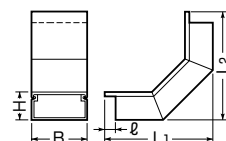

色見本は1268頁のプラスチックダクトをご参照ください。

プラスチック製 (カラー3色)

プラスチックダクト用 ジョイント 入ズミ(大曲ガリ)

■55-77-510型

■1010-715-1020-1025-1030型

グレー	品番 ベージュ	カベ白	寸法					入数	標準価格	
			L <sub>1</sub>	L <sub>2</sub>	B	H	ϕ			
	PDIL-55	PDIL-55J	PDIL-55W	150	150	50	50	15	1	3,320
	PDIL-77	PDIL-77J	PDIL-77W	240	240	75	75	20	1	6,890
	PDIL-510	PDIL-510J	PDIL-510W	190	190	100	50	20	1	6,660
	PDIL-1010	PDIL-1010J	PDIL-1010W	300	300	100	100	30	1	6,890
	PDIL-715	PDIL-715J	PDIL-715W	300	300	150	75	30	1	6,660
	PDIL-1020	PDIL-1020J	PDIL-1020W	350	350	200	100	30	1	9,500
Ⓢ	PDIL-1025	PDIL-1025J	PDIL-1025W	400	400	250	100	30	1	
Ⓢ	PDIL-1030	PDIL-1030J	PDIL-1030W	400	400	300	100	30	1	

色見本は1268頁のプラスチックダクトをご参照ください。

プラスチック製 (カラー3色)

プラスチックダクト用 ジョイント T型ジョイント

■55-77-510型

■1010-715-1020-1025-1030型

グレー	品番 ベージュ	カベ白	寸法					入数	標準価格	
			L <sub>1</sub>	L <sub>2</sub>	B	H	ϕ			
	PD3S-55	PD3S-55J	PD3S-55W	170	110	50	50	15	1	2,850
	PD3S-77	PD3S-77J	PD3S-77W	265	170	75	75	20	1	4,990
	PD3S-510	PD3S-510J	PD3S-510W	300	200	100	50	20	1	4,750
	PD3S-1010	PD3S-1010J	PD3S-1010W	400	250	100	100	30	1	9,260
	PD3S-715	PD3S-715J	PD3S-715W	450	300	150	75	30	1	8,320
	PD3S-1020	PD3S-1020J	PD3S-1020W	500	350	200	100	30	1	11,400
Ⓢ	PD3S-1025	PD3S-1025J	PD3S-1025W	550	400	250	100	30	1	
Ⓢ	PD3S-1030	PD3S-1030J	PD3S-1030W	600	450	300	100	30	1	

色見本は1268頁のプラスチックダクトをご参照ください。

プラスチック製 (カラー3色)

プラスチックダクト用 ジョイント クロスジョイント

■55-77-510型

■1010-715-1020型

グレー	品番 ベージュ	カベ白	寸法					入数	標準価格	
			L <sub>1</sub>	L <sub>2</sub>	B	H	ϕ			
	PD4S-55	PD4S-55J	PD4S-55W	170	170	50	50	15	1	3,320
	PD4S-77	PD4S-77J	PD4S-77W	265	265	75	75	20	1	6,660
	PD4S-510	PD4S-510J	PD4S-510W	300	300	100	50	20	1	6,410
	PD4S-1010	PD4S-1010J	PD4S-1010W	400	400	100	100	30	1	10,200
	PD4S-715	PD4S-715J	PD4S-715W	450	450	150	75	30	1	8,790
	PD4S-1020	PD4S-1020J	PD4S-1020W	500	500	200	100	30	1	14,300