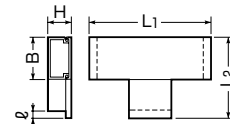

色見本は1268頁のプラスチックダクトをご参照ください。

プラスチック製 (カラー3色)

プラスチックダクト用 ジョイント T型ジョイント

■55-77-510型

■1010-715-1020-1025-1030型

グレー	品番 ベージュ	カベ白	寸法					入数	標準価格	
			L <sub>1</sub>	L <sub>2</sub>	B	H	ϕ			
	PD3S-55	PD3S-55J	PD3S-55W	170	110	50	50	15	1	2,850
	PD3S-77	PD3S-77J	PD3S-77W	265	170	75	75	20	1	4,990
	PD3S-510	PD3S-510J	PD3S-510W	300	200	100	50	20	1	4,750
	PD3S-1010	PD3S-1010J	PD3S-1010W	400	250	100	100	30	1	9,260
	PD3S-715	PD3S-715J	PD3S-715W	450	300	150	75	30	1	8,320
	PD3S-1020	PD3S-1020J	PD3S-1020W	500	350	200	100	30	1	11,400
Ⓢ	PD3S-1025	PD3S-1025J	PD3S-1025W	550	400	250	100	30	1	
Ⓢ	PD3S-1030	PD3S-1030J	PD3S-1030W	600	450	300	100	30	1	

色見本は1268頁のプラスチックダクトをご参照ください。

プラスチック製 (カラー3色)

プラスチックダクト用 ジョイント クロスジョイント

■55-77-510型

■1010-715-1020型

グレー	品番 ベージュ	カベ白	寸法					入数	標準価格	
			L <sub>1</sub>	L <sub>2</sub>	B	H	ϕ			
	PD4S-55	PD4S-55J	PD4S-55W	170	170	50	50	15	1	3,320
	PD4S-77	PD4S-77J	PD4S-77W	265	265	75	75	20	1	6,660
	PD4S-510	PD4S-510J	PD4S-510W	300	300	100	50	20	1	6,410
	PD4S-1010	PD4S-1010J	PD4S-1010W	400	400	100	100	30	1	10,200
	PD4S-715	PD4S-715J	PD4S-715W	450	450	150	75	30	1	8,790
	PD4S-1020	PD4S-1020J	PD4S-1020W	500	500	200	100	30	1	14,300