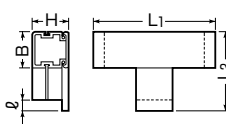

色見本は1268頁のプラスチックダクトをご参照ください。

プラスチック製 (カラー3色)

プラスチックダクト用 ジョイント 入ズミ(大曲ガリ)

■55-77-510型

■1010-715-1020-1025-1030型

グレー	品番 ベージュ	カベ白	寸法					入数	標準価格	
			L <sub>1</sub>	L <sub>2</sub>	B	H	ϕ			
	PDIL-55	PDIL-55J	PDIL-55W	150	150	50	50	15	1	3,320
	PDIL-77	PDIL-77J	PDIL-77W	240	240	75	75	20	1	6,890
	PDIL-510	PDIL-510J	PDIL-510W	190	190	100	50	20	1	6,660
	PDIL-1010	PDIL-1010J	PDIL-1010W	300	300	100	100	30	1	6,890
	PDIL-715	PDIL-715J	PDIL-715W	300	300	150	75	30	1	6,660
	PDIL-1020	PDIL-1020J	PDIL-1020W	350	350	200	100	30	1	9,500
Ⓢ	PDIL-1025	PDIL-1025J	PDIL-1025W	400	400	250	100	30	1	
Ⓢ	PDIL-1030	PDIL-1030J	PDIL-1030W	400	400	300	100	30	1	

色見本は1268頁のプラスチックダクトをご参照ください。

プラスチック製 (カラー3色)

プラスチックダクト用 ジョイント T型ジョイント

■55-77-510型

■1010-715-1020-1025-1030型

グレー	品番 ベージュ	カベ白	寸法					入数	標準価格	
			L <sub>1</sub>	L <sub>2</sub>	B	H	ϕ			
	PD3S-55	PD3S-55J	PD3S-55W	170	110	50	50	15	1	2,850
	PD3S-77	PD3S-77J	PD3S-77W	265	170	75	75	20	1	4,990
	PD3S-510	PD3S-510J	PD3S-510W	300	200	100	50	20	1	4,750
	PD3S-1010	PD3S-1010J	PD3S-1010W	400	250	100	100	30	1	9,260
	PD3S-715	PD3S-715J	PD3S-715W	450	300	150	75	30	1	8,320
	PD3S-1020	PD3S-1020J	PD3S-1020W	500	350	200	100	30	1	11,400
Ⓢ	PD3S-1025	PD3S-1025J	PD3S-1025W	550	400	250	100	30	1	
Ⓢ	PD3S-1030	PD3S-1030J	PD3S-1030W	600	450	300	100	30	1	

色見本は1268頁のプラスチックダクトをご参照ください。

プラスチック製 (カラー3色)

プラスチックダクト用 ジョイント クロスジョイント

■55-77-510型

■1010-715-1020型

グレー	品番 ベージュ	カベ白	寸法					入数	標準価格	
			L <sub>1</sub>	L <sub>2</sub>	B	H	ϕ			
	PD4S-55	PD4S-55J	PD4S-55W	170	170	50	50	15	1	3,320
	PD4S-77	PD4S-77J	PD4S-77W	265	265	75	75	20	1	6,660
	PD4S-510	PD4S-510J	PD4S-510W	300	300	100	50	20	1	6,410
	PD4S-1010	PD4S-1010J	PD4S-1010W	400	400	100	100	30	1	10,200
	PD4S-715	PD4S-715J	PD4S-715W	450	450	150	75	30	1	8,790
	PD4S-1020	PD4S-1020J	PD4S-1020W	500	500	200	100	30	1	14,300