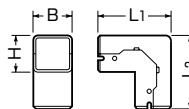

2017 プラスチックダクト付属品

色見本は1268頁のプラスチックダクトをご参照ください。

プラスチック製 (カラー3色)

プラスチックダクト用 ジョイント 曲ガリ(大曲ガリ)

■55・77・510型

■1010・715・1020・1025・1030型

グレー	品番 ベージュ	カベ白	寸法					入数	標準価格
			L ₁	L ₂	B	H	φ		
PDML-55	PDML-55J	PDML-55W	150	150	50	50	15	1	3,320
PDML-77	PDML-77J	PDML-77W	240	240	75	75	20	1	6,890
PDML-510	PDML-510J	PDML-510W	240	240	100	50	20	1	6,660
PDML-1010	PDML-1010J	PDML-1010W	300	300	100	100	30	1	9,030
PDML-715	PDML-715J	PDML-715W	350	350	150	75	30	1	8,070
PDML-1020	PDML-1020J	PDML-1020W	400	400	200	100	30	1	11,900
PDML-1025	PDML-1025J	PDML-1025W	450	450	250	100	30	1	
PDML-1030	PDML-1030J	PDML-1030W	500	500	300	100	30	1	

色見本は1268頁のプラスチックダクトをご参照ください。

プラスチック製 (カラー3色)

プラスチックダクト用 ジョイント 出ズミ

■55・77・510型

■1010・715・1020・1025・1030型

グレー	品番 ベージュ	カベ白	寸法					入数	標準価格
			L ₁	L ₂	B	H	φ		
PDDS-55	PDDS-55J	PDDS-55W	110	110	58	54	-	1	1,780
PDDS-77	PDDS-77J	PDDS-77W	160	160	83	80	-	1	4,510
PDDS-510	PDDS-510J	PDDS-510W	120	120	108	55	-	1	4,280
PDDS-1010	PDDS-1010J	PDDS-1010W	250	250	100	100	30	1	5,470
PDDS-715	PDDS-715J	PDDS-715W	230	230	150	75	30	1	5,470
PDDS-1020	PDDS-1020J	PDDS-1020W	280	280	200	100	30	1	8,070
PDDS-1025	PDDS-1025J	PDDS-1025W	280	280	250	100	30	1	
PDDS-1030	PDDS-1030J	PDDS-1030W	280	280	300	100	30	1	

色見本は1268頁のプラスチックダクトをご参照ください。

プラスチック製 (カラー3色)

プラスチックダクト用 ジョイント 出ズミ45°

■55・77・510型

■1010・715・1020型

グレー	品番 ベージュ	カベ白	寸法					入数	標準価格
			L ₁	L ₂	B	H	φ		
PDDN-55	PDDN-55J	PDDN-55W	75.6	75.6	50	50	20	1	2,730
PDDN-77	PDDN-77J	PDDN-77W	129.3	129.3	75	75	20	1	5,470
PDDN-510	PDDN-510J	PDDN-510W	108	108	100	50	20	1	5,230
PDDN-1010	PDDN-1010J	PDDN-1010W	165.3	165.3	100	100	30	1	6,410
PDDN-715	PDDN-715J	PDDN-715W	165.3	165.3	150	75	30	1	6,410
PDDN-1020	PDDN-1020J	PDDN-1020W	186	186	200	100	30	1	9,030