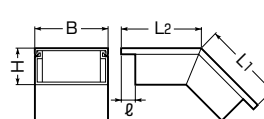

色見本は1268頁のプラスチックダクトをご参照ください。

プラスチック製 (カラー3色)

プラスチックダクト用 ジョイント 出ズミ45°

■55・77・510型

■1010・715・1020型

グレー	品番 ベージュ	カベ白	寸法					入数	標準価格
			L ₁	L ₂	B	H	φ		
PDDN-55	PDDN-55J	PDDN-55W	75.6	75.6	50	50	20	1	2,730
PDDN-77	PDDN-77J	PDDN-77W	129.3	129.3	75	75	20	1	5,470
PDDN-510	PDDN-510J	PDDN-510W	108	108	100	50	20	1	5,230
PDDN-1010	PDDN-1010J	PDDN-1010W	165.3	165.3	100	100	30	1	6,410
PDDN-715	PDDN-715J	PDDN-715W	165.3	165.3	150	75	30	1	6,410
PDDN-1020	PDDN-1020J	PDDN-1020W	186	186	200	100	30	1	9,030