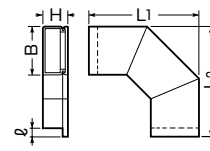

2017 プラスチックダクト付属品

色見本は1268頁のプラスチックダクトをご参照ください。

プラスチック製 (カラー3色)

プラスチックダクト用 ジョイント 曲ガリ(大曲ガリ)

■55・77・510型

■1010・715・1020・1025・1030型

グレー	品番 ベージュ	カベ白	寸法					入数	標準価格
			L ₁	L ₂	B	H	φ		
PDML-55	PDML-55J	PDML-55W	150	150	50	50	15	1	3,320
PDML-77	PDML-77J	PDML-77W	240	240	75	75	20	1	6,890
PDML-510	PDML-510J	PDML-510W	240	240	100	50	20	1	6,660
PDML-1010	PDML-1010J	PDML-1010W	300	300	100	100	30	1	9,030
PDML-715	PDML-715J	PDML-715W	350	350	150	75	30	1	8,070
PDML-1020	PDML-1020J	PDML-1020W	400	400	200	100	30	1	11,900
PDML-1025	PDML-1025J	PDML-1025W	450	450	250	100	30	1	
PDML-1030	PDML-1030J	PDML-1030W	500	500	300	100	30	1	

色見本は1268頁のプラスチックダクトをご参照ください。

プラスチック製 (カラー3色)

プラスチックダクト用 ジョイント 出ズミ

■55・77・510型

■1010・715・1020・1025・1030型

グレー	品番 ベージュ	カベ白	寸法					入数	標準価格
			L ₁	L ₂	B	H	φ		
PDDS-55	PDDS-55J	PDDS-55W	110	110	58	54	-	1	1,780
PDDS-77	PDDS-77J	PDDS-77W	160	160	83	80	-	1	4,510
PDDS-510	PDDS-510J	PDDS-510W	120	120	108	55	-	1	4,280
PDDS-1010	PDDS-1010J	PDDS-1010W	250	250	100	100	30	1	5,470
PDDS-715	PDDS-715J	PDDS-715W	230	230	150	75	30	1	5,470
PDDS-1020	PDDS-1020J	PDDS-1020W	280	280	200	100	30	1	8,070
PDDS-1025	PDDS-1025J	PDDS-1025W	280	280	250	100	30	1	
PDDS-1030	PDDS-1030J	PDDS-1030W	280	280	300	100	30	1	

色見本は1268頁のプラスチックダクトをご参照ください。

プラスチック製 (カラー3色)

プラスチックダクト用 ジョイント 出ズミ45°

■55・77・510型

■1010・715・1020型

グレー	品番 ベージュ	カベ白	寸法					入数	標準価格
			L ₁	L ₂	B	H	φ		
PDDN-55	PDDN-55J	PDDN-55W	75.6	75.6	50	50	20	1	2,730
PDDN-77	PDDN-77J	PDDN-77W	129.3	129.3	75	75	20	1	5,470
PDDN-510	PDDN-510J	PDDN-510W	108	108	100	50	20	1	5,230
PDDN-1010	PDDN-1010J	PDDN-1010W	165.3	165.3	100	100	30	1	6,410
PDDN-715	PDDN-715J	PDDN-715W	165.3	165.3	150	75	30	1	6,410
PDDN-1020	PDDN-1020J	PDDN-1020W	186	186	200	100	30	1	9,030