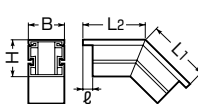

色見本は1268頁のプラスチックダクトをご参照ください。

プラスチック製 (カラー3色)

プラスチックダクト用 ジョイント 出ズミ

■55・77・510型

■1010・715・1020・1025・1030型

グレー	品番 ベージュ	カベ白	寸法					入数	標準価格
			L ₁	L ₂	B	H	φ		
PDDS-55	PDDS-55J	PDDS-55W	110	110	58	54	-	1	1,780
PDDS-77	PDDS-77J	PDDS-77W	160	160	83	80	-	1	4,510
PDDS-510	PDDS-510J	PDDS-510W	120	120	108	55	-	1	4,280
PDDS-1010	PDDS-1010J	PDDS-1010W	250	250	100	100	30	1	5,470
PDDS-715	PDDS-715J	PDDS-715W	230	230	150	75	30	1	5,470
PDDS-1020	PDDS-1020J	PDDS-1020W	280	280	200	100	30	1	8,070
PDDS-1025	PDDS-1025J	PDDS-1025W	280	280	250	100	30	1	
PDDS-1030	PDDS-1030J	PDDS-1030W	280	280	300	100	30	1	

色見本は1268頁のプラスチックダクトをご参照ください。

プラスチック製 (カラー3色)

プラスチックダクト用 ジョイント 出ズミ45°

■55・77・510型

■1010・715・1020型

グレー	品番 ベージュ	カベ白	寸法					入数	標準価格
			L ₁	L ₂	B	H	φ		
PDDN-55	PDDN-55J	PDDN-55W	75.6	75.6	50	50	20	1	2,730
PDDN-77	PDDN-77J	PDDN-77W	129.3	129.3	75	75	20	1	5,470
PDDN-510	PDDN-510J	PDDN-510W	108	108	100	50	20	1	5,230
PDDN-1010	PDDN-1010J	PDDN-1010W	165.3	165.3	100	100	30	1	6,410
PDDN-715	PDDN-715J	PDDN-715W	165.3	165.3	150	75	30	1	6,410
PDDN-1020	PDDN-1020J	PDDN-1020W	186	186	200	100	30	1	9,030