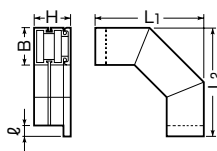

2017 プラスチックダクト付属品

色見本は1268頁のプラスチックダクトをご参照ください。

プラスチック製 (カラー3色)

プラスチックダクト用 ジョイント 曲ガリ(大曲ガリ)

■55・77・510型

■1010・715・1020・1025・1030型

グレー	品番 ベージュ	カベ白	寸法					入数	標準価格
			L ₁	L ₂	B	H	φ		
PDML-55	PDML-55J	PDML-55W	150	150	50	50	15	1	3,320
PDML-77	PDML-77J	PDML-77W	240	240	75	75	20	1	6,890
PDML-510	PDML-510J	PDML-510W	240	240	100	50	20	1	6,660
PDML-1010	PDML-1010J	PDML-1010W	300	300	100	100	30	1	9,030
PDML-715	PDML-715J	PDML-715W	350	350	150	75	30	1	8,070
PDML-1020	PDML-1020J	PDML-1020W	400	400	200	100	30	1	11,900
PDML-1025	PDML-1025J	PDML-1025W	450	450	250	100	30	1	
PDML-1030	PDML-1030J	PDML-1030W	500	500	300	100	30	1	

色見本は1268頁のプラスチックダクトをご参照ください。

プラスチック製 (カラー3色)

プラスチックダクト用 ジョイント 出ズミ

■55・77・510型

■1010・715・1020・1025・1030型

グレー	品番 ベージュ	カベ白	寸法					入数	標準価格
			L ₁	L ₂	B	H	φ		
PDDS-55	PDDS-55J	PDDS-55W	110	110	58	54	-	1	1,780
PDDS-77	PDDS-77J	PDDS-77W	160	160	83	80	-	1	4,510
PDDS-510	PDDS-510J	PDDS-510W	120	120	108	55	-	1	4,280
PDDS-1010	PDDS-1010J	PDDS-1010W	250	250	100	100	30	1	5,470
PDDS-715	PDDS-715J	PDDS-715W	230	230	150	75	30	1	5,470
PDDS-1020	PDDS-1020J	PDDS-1020W	280	280	200	100	30	1	8,070
PDDS-1025	PDDS-1025J	PDDS-1025W	280	280	250	100	30	1	
PDDS-1030	PDDS-1030J	PDDS-1030W	280	280	300	100	30	1	

色見本は1268頁のプラスチックダクトをご参照ください。

プラスチック製 (カラー3色)

プラスチックダクト用 ジョイント 出ズミ45°

■55・77・510型

■1010・715・1020型

グレー	品番 ベージュ	カベ白	寸法					入数	標準価格
			L ₁	L ₂	B	H	φ		
PDDN-55	PDDN-55J	PDDN-55W	75.6	75.6	50	50	20	1	2,730
PDDN-77	PDDN-77J	PDDN-77W	129.3	129.3	75	75	20	1	5,470
PDDN-510	PDDN-510J	PDDN-510W	108	108	100	50	20	1	5,230
PDDN-1010	PDDN-1010J	PDDN-1010W	165.3	165.3	100	100	30	1	6,410
PDDN-715	PDDN-715J	PDDN-715W	165.3	165.3	150	75	30	1	6,410
PDDN-1020	PDDN-1020J	PDDN-1020W	186	186	200	100	30	1	9,030