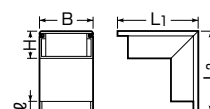

色見本は1268頁のプラスチックダクトをご参照ください。

プラスチック製 (カラー3色)

プラスチックダクト用 ジョイント 出ズミ

■55・77・510型

■1010・715・1020・1025・1030型

グレー	品番 ベージュ	カベ白	寸法					入数	標準価格
			L ₁	L ₂	B	H	φ		
PDDS-55	PDDS-55J	PDDS-55W	110	110	58	54	-	1	1,780
PDDS-77	PDDS-77J	PDDS-77W	160	160	83	80	-	1	4,510
PDDS-510	PDDS-510J	PDDS-510W	120	120	108	55	-	1	4,280
PDDS-1010	PDDS-1010J	PDDS-1010W	250	250	100	100	30	1	5,470
PDDS-715	PDDS-715J	PDDS-715W	230	230	150	75	30	1	5,470
PDDS-1020	PDDS-1020J	PDDS-1020W	280	280	200	100	30	1	8,070
PDDS-1025	PDDS-1025J	PDDS-1025W	280	280	250	100	30	1	
PDDS-1030	PDDS-1030J	PDDS-1030W	280	280	300	100	30	1	

色見本は1268頁のプラスチックダクトをご参照ください。

プラスチック製 (カラー3色)

プラスチックダクト用 ジョイント 出ズミ45°

■55・77・510型

■1010・715・1020型

グレー	品番 ベージュ	カベ白	寸法					入数	標準価格
			L ₁	L ₂	B	H	φ		
PDDN-55	PDDN-55J	PDDN-55W	75.6	75.6	50	50	20	1	2,730
PDDN-77	PDDN-77J	PDDN-77W	129.3	129.3	75	75	20	1	5,470
PDDN-510	PDDN-510J	PDDN-510W	108	108	100	50	20	1	5,230
PDDN-1010	PDDN-1010J	PDDN-1010W	165.3	165.3	100	100	30	1	6,410
PDDN-715	PDDN-715J	PDDN-715W	165.3	165.3	150	75	30	1	6,410
PDDN-1020	PDDN-1020J	PDDN-1020W	186	186	200	100	30	1	9,030