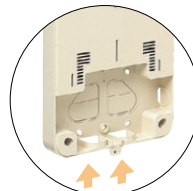

## 電力量計ボックス (パイザー付)

- パイザーと緩やかなカーブが新鮮なニューデザイン！モダンな邸宅にもマッチします。
- 露出工事にも最適！VE22・28が直接配管できます。(WPN-0型は、VE16)

VE管直接配管可能！

品番	適合電力量計	
	1φ2W	1φ(3φ)3W
WPN-0型	30A	-
WPN-2型	~120A	30A-60A
WPN-3型		~120A
WPN-2W型	~120A	30A-60A
WPN-3W型	~120A	~120A

【ご注意】 ご選定の際は、電力会社により取り付けスペースの異なる場合がありますので、ご注意ください。

適用	品番	色		入数	取付数	標準価格	
		本体	パイザー				
1個用	WPN-0M	ミルクホワイト	スモークブラウン	5	1	2,850	
	WPN-0G	グレー	スモークパープル				
	WPN-0J	ベージュ	スモークブラウン				
	WPN-0LB	ライトブラウン	スモークブラウン				
	WPN-0VM	ミルクホワイト	サンドベージュ				
	WPN-0VG	グレー	ブルーグレー				
	WPN-0VK	ブラック	シャロビゴールド				
	WPN-2M	ミルクホワイト	スモークブラウン	5	1	4,920	
	WPN-2G	グレー	スモークパープル				
	WPN-2J	ベージュ	スモークブラウン				
	WPN-2LB	ライトブラウン	スモークブラウン				
	WPN-2VM	ミルクホワイト	サンドベージュ				
WPN-2VG	グレー	ブルーグレー					
WPN-2VK	ブラック	シャロビゴールド					
1個用	WPN-3M	ミルクホワイト	スモークブラウン	5	1	7,990	
	WPN-3G	グレー	スモークパープル				
	WPN-3J	ベージュ	スモークブラウン				
	WPN-3LB	ライトブラウン	スモークブラウン				
	WPN-3VM	ミルクホワイト	サンドベージュ				
	WPN-3VG	グレー	ブルーグレー				
	WPN-3VK	ブラック	シャロビゴールド				
	2個用	WPN-2WM	ミルクホワイト	スモークブラウン	5	1	7,990
		WPN-2WG	グレー	スモークパープル			
		WPN-2WJ	ベージュ	スモークブラウン			
		WPN-2WLB	ライトブラウン	スモークブラウン			
		WPN-2WVM	ミルクホワイト	サンドベージュ			
WPN-2WVG		グレー	ブルーグレー				
WPN-2WVK		ブラック	シャロビゴールド				
WPN-3WM		ミルクホワイト	スモークブラウン	3	1	12,500	
WPN-3WG		グレー	スモークパープル				
WPN-3WJ		ベージュ	スモークブラウン				
WPN-3WLB		ライトブラウン	スモークブラウン				
WPN-3WVM		ミルクホワイト	サンドベージュ				
WPN-3WVG	グレー	ブルーグレー					
WPN-3WVK	ブラック	シャロビゴールド					