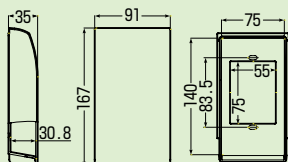

通線ノック
20×12

プロテクトカバー（屋内用スリム）

- ●冷蔵庫、エアコン等の常設のコンセントに最適です。
- ●スリムな設計なので、コンセントスペースが狭い箇所に最適です。(L型プラグ使用)
- ●埃が入りにくく、トラッキング火災防止に最適です。
- ※難燃性で、スパークしても火花や火炎を外には出しません。
- ●カバー付なので、スイッチを取り付けた場合の誤操作防止にもなります。