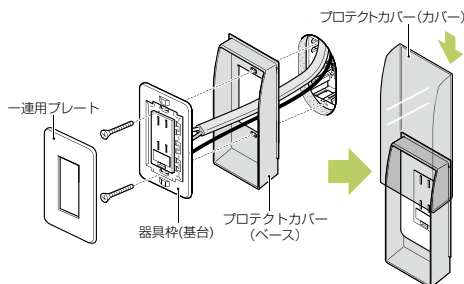

L型プラグ用

屋内用
難燃性

新

※蓋：スモークブラウン

ミルキーホワイト

黒

通線ノック
20×12

プロテクトカバー（屋内用スリム）

- 冷蔵庫、エアコン等の常設のコンセントに最適です。
- スリムな設計なので、コンセントスペースが狭い箇所に最適です。(L型プラグ使用)
- 埃が入りにくく、トラッキング火災防止に最適です。
- ※難燃性で、スパークしても火花や火炎を外には出しません。
- カバー付なので、スイッチを取り付けた場合の誤操作防止にもなります。

品番	色	適合プレート	入数	最小入数	標準価格
WBKS-1M	ミルキーホワイト	一連用	10	1	990
WBKS-1K	黒	一連用	10	1	990

自己消火性樹脂製

取付プレートボード

- 1枚の取付板に電力計(計器箱)とウォールボックスが取り付けられます。
- ステンレスバンドでポール等に固定できるバンド通し穴が設けてあります。
- ※ポールバンドにも取り付けられます。

適合	
上部取付部	下部取付部
電力計・1φ2W30A・60A ・1φ3W30A・60A	ウォールボックス ・WB-2A(O)J・WB-12A(O)J ・WB-2YJ・WB-2J ・WB-12P・WB-2P
計器箱・単相小(S)	
屋外用計器箱	