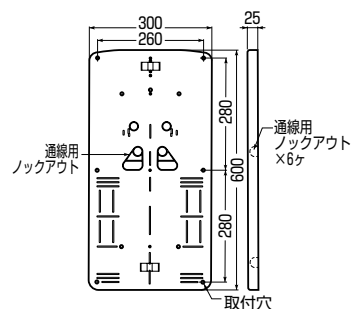

- 冷蔵庫、エアコン等の常設のコンセントに最適です。
- スリムな設計なので、コンセントスペースが狭い箇所に最適です。(L型プラグ使用)
- 埃が入りにくく、トラッキング火災防止に最適です。
- ※難燃性で、スパークしても火花や火炎を外には出しません。
- カバー付なので、スイッチを取り付けた場合の誤操作防止にもなります。

品番	色	適合プレート	入数	最小入数	標準価格
WBKS-1M	ミルキーホワイト	一連用	10	1	990
WBKS-1K	黒	一連用	10	1	990

自己消火性樹脂製

取付プレートボード

- 1枚の取付板に電力計(計器箱)とウォールボックスが取り付けられます。
- ステンレスバンドでポール等に固定できるバンド通し穴が設けてあります。
- ※ポールバンドにも取り付けられます。

適合	
上部取付部	下部取付部
電力計・1φ2W30A・60A ・1φ3W30A・60A	ウォールボックス ・WB-2A(O)J・WB-12A(O)J ・WB-2YJ・WB-2J ・WB-12P・WB-2P
計器箱・単相小(S)	
屋外用計器箱	