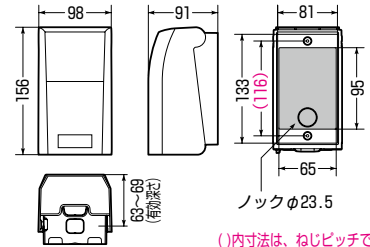

IP表示については前付3頁をご覧ください。

ブレーカボックス

IPX3

- 自動販売機等の電源用に最適なコンパクトサイズのボックスです。
- BB-2型はブレーカとコンセントを組み合わせて取められます。またEVコンセントも収納でき、プラグも差し込んだ状態で施錠可能です。

品番	色	適用	バンド通し穴	入数	最小入数	標準価格
BB-1J	ベージュ	●分岐ブレーカ×1	有 (側面)	20	1	720
BB-1M	ミルキーホワイト	●2ヶ用コンセント×1				
BB-2J	ベージュ	●分岐ブレーカ×1	有 (側面)	5	1	1,930
BB-2M	ミルキーホワイト	●2ヶ用コンセント×1				

IP表示については前付3頁をご覧ください。

ブレーカボックス

IP44

- ブレーカ、露出・防水コンセントを納めるのに最適なボックスです。
- 風雨に強いIP44性能！

防水コンセントも収納でき、プラグを差し込んだ状態で施錠可能です。

適用

- 分岐ブレーカ×1
- 2ヶ用コンセント×1
- 防水コンセント×1

品番	色	バンド通し穴	入数	最小入数	標準価格
BBV-1M	ミルキーホワイト	有 (背面)	10	1	1,380
BBV-1S	シルバー (塗装)	有 (背面)	10	1	2,760