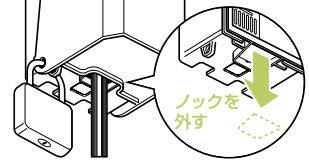

IP表示については前付3頁をご覧ください。

ブレーカボックス

IPX3

- 自動販売機等の電源用に最適なコンパクトサイズのボックスです。
- BB-2型はブレーカとコンセントを組み合わせて取められます。またEVコンセントも収納でき、プラグも差し込んだ状態で施錠可能です。

品番	色	適用	バンド通し穴	入数	最小入数	標準価格
BB-1J	ベージュ	●分岐ブレーカ×1	有 (側面)	20	1	720
BB-1M	ミルキーホワイト	●2ヶ用コンセント×1				
BB-2J	ベージュ	●分岐ブレーカ×1	有 (側面)	5	1	1,930
BB-2M	ミルキーホワイト	●2ヶ用コンセント×1				

IP表示については前付3頁をご覧ください。

ブレーカボックス

IP44

- ブレーカ、露出・防水コンセントを納めるのに最適なボックスです。
- 風雨に強いIP44性能！

防水コンセントも収納でき、プラグを差し込んだ状態で施錠可能です。

適用

- 分岐ブレーカ×1
- 2ヶ用コンセント×1
- 防水コンセント×1

品番	色	バンド通し穴	入数	最小入数	標準価格
BBV-1M	ミルキーホワイト	有 (背面)	10	1	1,380
BBV-1S	シルバー (塗装)	有 (背面)	10	1	2,760