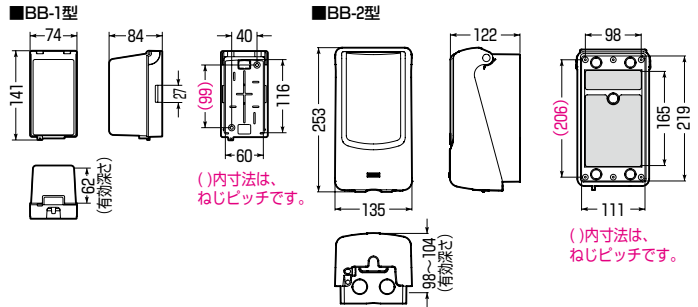

IP表示については前付3頁をご覧ください。

ブレーカボックス

IPX3

- 自動販売機等の電源用に最適なコンパクトサイズのボックスです。
- BB-2型はブレーカとコンセントを組み合わせて取められます。またEVコンセントも収納でき、プラグも差し込んだ状態で施錠可能です。

品番	色	適用	バンド通し穴	入数	最小入数	標準価格
BB-1J	ベージュ	●分岐ブレーカ×1	有 (側面)	20	1	720
BB-1M	ミルキーホワイト	●2ヶ用コンセント×1				
BB-2J	ベージュ	●分岐ブレーカ×1	有 (側面)	5	1	1,930
BB-2M	ミルキーホワイト	●2ヶ用コンセント×1				

IP表示については前付3頁をご覧ください。

ブレーカボックス

IP44

- ブレーカ、露出・防水コンセントを納めるのに最適なボックスです。
- 風雨に強いIP44性能！

防水コンセントも収納でき、プラグを差し込んだ状態で施錠可能です。

適用

- 分岐ブレーカ×1
- 2ヶ用コンセント×1
- 防水コンセント×1

品番	色	バンド通し穴	入数	最小入数	標準価格
BBV-1M	ミルキーホワイト	有 (背面)	10	1	1,380
BBV-1S	シルバー (塗装)	有 (背面)	10	1	2,760