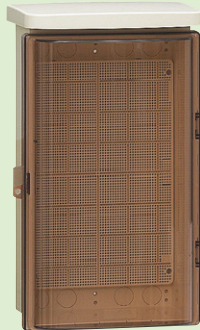

IP表示については前付3頁をご覧ください。

**ウォルボックス<sup>®</sup> (プラスチック製防雨ボックス)**

IP33D

**屋根一体型  
スモークカバー**

ミルキーホワイト色(本体)

寸法図は1037・1039頁をご参照ください。

**〈タテ型〉**

CWB-4DM

CWB-3DM

CWB-2DM

CWB-1DM

CWB-DM

**〈ヨコ型〉**

CWB-12DM

CWB-11DM

CWB-10DM

※扉のみのご注文も承ります。

**■スモークカバー〈タテ型〉**

品番	取付スペース ELB	ボックス外形寸法(mm) (屋根・突起部等含む)			木板寸法(mm)			有深 効さ	バンド 通し穴	入数	標準価格
		タテ	ヨコ	フカサ	タテ	ヨコ	板厚				
<b>CWB-DM</b>	2P 30AF×1	193	117	90	120	80	15	55~65	有	1	1,590
<b>CWB-1DM</b>	3P 30AF×1	265	158	103	170	120	15	63~76	有	1	1,990
<b>CWB-2DM</b>	3P 60AF×1	303	189	116	200	145	15	73~88	有	1	3,520
<b>CWB-3DM</b>	3P100AF×1	366	224	140	260	180	15	86~114	有	1	5,110
<b>CWB-4DM</b>	3P100AF×1	436	258	160	310	215	15	124~134	有	1	7,990

**■スモークカバー〈ヨコ型〉**

品番	取付スペース ELB	ボックス外形寸法(mm) (屋根・突起部等含む)			木板寸法(mm)			有深 効さ	バンド 通し穴	入数	標準価格
		タテ	ヨコ	フカサ	タテ	ヨコ	板厚				
<b>CWB-10DM</b>	2P 30AF×1	195	177	95	140	120	15	64~70	有	1	1,930
<b>CWB-11DM</b>	3P 60AF×1	278	229	113	170	190	15	76~86	有	1	2,900
<b>CWB-12DM</b>	3P 60AF×2	313	293	116	200	250	15	72~88	有	1	6,000