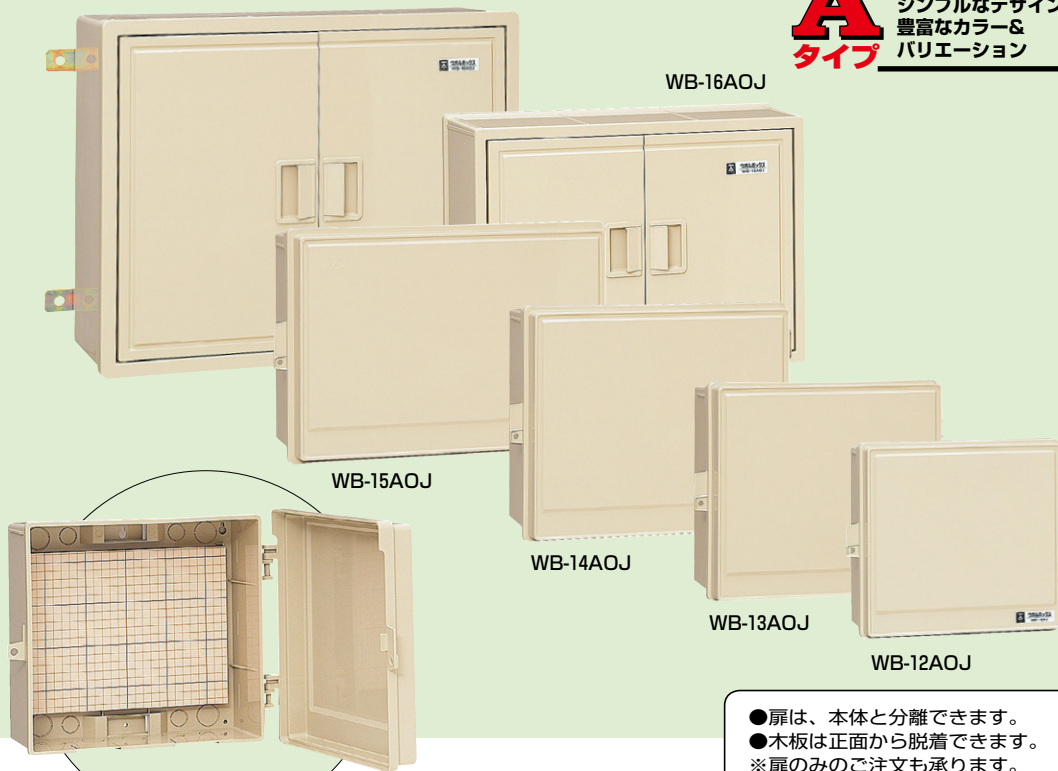

IP表示については前付3頁をご覧ください。

ウォルボックス® (プラスチック製防雨ボックス)

IPX3

屋根無(ヨコ型)

WB-18AOJ(本体FRP製)

シンプルデザイン
豊富なカラー&
バリエーション

木板ベース付

- 扉は、本体と分離できます。
- 木板は正面から脱着できます。
- ※扉のみのご注文も承ります。
- 色見本は1022頁をご参照ください。

屋根無(ヨコ型)

品番	色	取付スペース ELB	ボックス外形寸法(mm) (屋根・突起部等含む)			有深	効 ざ	製 品 重 量(g)	バンド 通し穴	入 数	最小入 数	標準価格
			タテ	ヨコ	フカサ							
WB-12AOJ	ベージュ	3P 60AF×2	280	332	133	106	1260	有	5	1	4,190	
WB-12AOM	ミルクィホワイト											
WB-12AOT	チョコレート											
WB-12AOLB	ライトブラウン											
WB-12AOG	グレー											
WB-12AODG	ダークグレー											
WB-12AOK	ブラック											
WB-13AOJ	ベージュ	3P 60AF×3	315	384	167	140	1780	有	5	1	6,280	
WB-13AOM	ミルクィホワイト											
WB-13AOT	チョコレート											
WB-13AOLB	ライトブラウン											
WB-13AOG	グレー											
WB-13AODG	ダークグレー											
WB-13AOK	ブラック											
WB-14AOJ	ベージュ	3P100AF×3	341	435	187	159	2360	有	2	1	7,730	
WB-14AOM	ミルクィホワイト											
WB-14AOG	グレー											
WB-14AODG	ダークグレー											
WB-15AOJ	ベージュ	3P150AF×3	350	530	180	152	3260	無		1	10,100	
WB-15AOM	ミルクィホワイト											
WB-15AOG	グレー											
WB-15AODG	ダークグレー											
WB-16AOJ	ベージュ	3P150AF×3	412	560	197	147	4900	無		1	18,600	
WB-16AOM	ミルクィホワイト											
WB-18AOJ	ベージュ	3P150AF×5	550	780	237	175	10000	無		1	44,200	