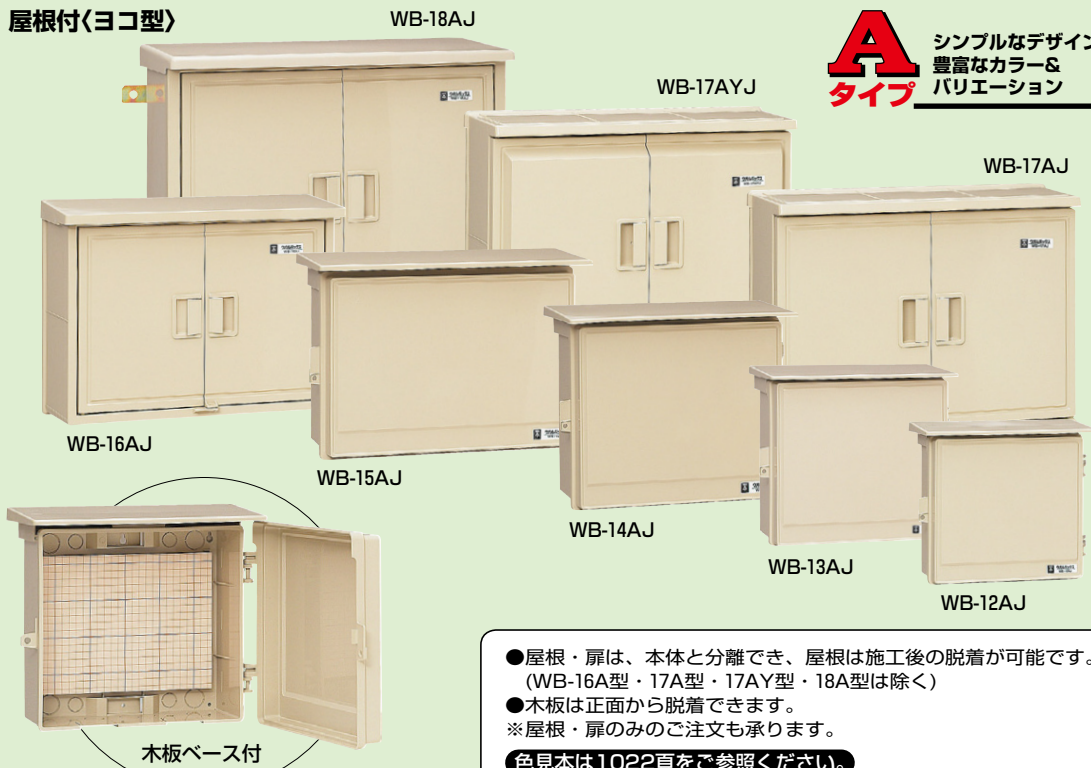

IP表示については前付3頁をご覧ください。

ウォルボックス® (プラスチック製防雨ボックス)

キャビネット工業会規格 CA200(WB-12A~15A) IPX3

屋根付(ヨコ型)

- 屋根・扉は、本体と分離でき、屋根は施工後の脱着が可能です。(WB-16A型・17A型・17AY型・18A型は除く)
 - 木板は正面から脱着できます。
- ※屋根・扉のみのご注文も承ります。

色見本は1022頁をご参照ください。

屋根付(ヨコ型)

品番	色	取付スペース	ボックス外形寸法(mm) (屋根・突起部等含む)			有深	効 ざ	製 品 重 量(g)	バンド 通し穴	入数	最小入数	標準価格
		ELB	タテ	ヨコ	フカサ							
WB-12AJ	ベージュ	3P 60AF×2	302	332	150	106	1460	有	5	1	5,040	
WB-12AM	ミルクィホワイト											
WB-12AT	チョコレート											
WB-12ALB	ライトブラウン											
WB-12AG	グレー											
WB-12ADG	ダークグレー											
WB-12AK	ブラック											
WB-13AJ	ベージュ	3P 60AF×3	335	384	195	140	2020	有	5	1	7,250	
WB-13AM	ミルクィホワイト											
WB-13AT	チョコレート											
WB-13ALB	ライトブラウン											
WB-13AG	グレー											
WB-13ADG	ダークグレー											
WB-13AK	ブラック											
WB-14AJ	ベージュ	3P100AF×3	363	435	215	159	2720	有	2	1	8,210	
WB-14AM	ミルクィホワイト											
WB-14AG	グレー											
WB-14ADG	ダークグレー											
WB-15AJ	ベージュ	3P150AF×3	378	530	210	152	3870	無		1	11,500	
WB-15AM	ミルクィホワイト											
WB-15AG	グレー											
WB-15ADG	ダークグレー											
WB-16AJ	ベージュ	3P150AF×3	423	568	210	147	5550	無		1	20,700	
WB-16AM	ミルクィホワイト											
WB-17AJ	ベージュ	3P150AF×3	484	637	230	160	6520	無		1	22,800	
WB-17AM	ミルクィホワイト											
WB-17AYJ	ベージュ	3P150AF×3	484	637	230	182	7200	無		1	32,000	
WB-18AJ	ベージュ	3P150AF×5	573	780	280	175	12000	無		1	51,400	