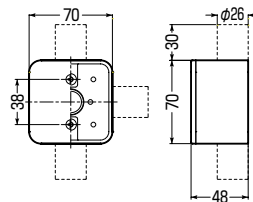

コネクタ種類		品番(サイズ)
2号コネクタ	VE管用	2K-14, 16, 22
PF管コネクタ(防水型)	ミラフレキSS用	MFSK-16GP, 22GP
	MF用	FPK-16F, 22F

規格	品番		入数	最小入数	標準価格
	ベージュ	ミルキーホワイト			
大形四角(浅型)	PVK-ALN1PKJ	PVK-ALN1PKM	10	1	2,610

露出用ミニボックス

(PS E)

- 配線分岐に使用する他、スイッチ等の器具取り付けも行えます。(70mm角、取り付けピッチ38mmのミニプレート等)
 - 底面ロック付ですから、隠蔽配管にも適しています。
- ※器具の種類によって取り付けられないものがあります。
事前にご確認ください。

底面ロックアウト：φ22mm・16(19)×1

側面ロック無

側面ロック付
(φ27mm・22(25)×4)

1方出

2方出(S)

2方出(L)

種類	品番			適合管	入数	副入数	標準価格
	ベージュ	ミルキーホワイト	グレー				
側面ロック無	PVS-0J	PVS-0M	PVS-0	—	20	1	620
	PVS-NJ	PVS-NM	PVS-N	—	20	1	620
側面ロック付	PVS16-1J	PVS16-1M	PVS16-1	VE16	20	1	620
	PVS16-2SJ	PVS16-2SM	PVS16-2S	VE16	20	1	620
1方出	PVS16-2LJ	PVS16-2LM	PVS16-2L	VE16	20	1	620
2方出(S)							
2方出(L)							