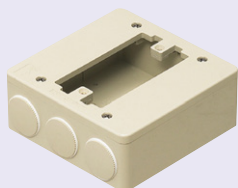

JIS C8435(ボックス)

大形四角

おねじキャップ付

PVKボックス® (器具用)

(PS E)(ボックス)

- 防水コンセント、インターホン等の露出用器具の取り付けに最適です。接地防水ダブルコンセント(φ39キャップ×2用)等、幅広の防水コンセントも取り付けられます。
- ボックスと蓋の境目が無いスマートなデザイン。コーナーにもピッタリ配管できます。
- 蓋はパッキン付です。

■適合コネクタ(おねじキャップ付)

コネクタ種類		品番(サイズ)
2号コネクタ	VE管用	2K-14, 16, 22
PF管コネクタ(防水型)	ミラフレキSS用	MFSK-16GP, 22GP
	MF用	FPK-16F, 22F

規格	品番		入数	最小入数	標準価格
	ベージュ	ミルキーホワイト			
大形四角(浅型)	PVK-ALN1PKJ	PVK-ALN1PKM	10	1	2,610

露出用ミニボックス

(PS E)

- 配線分岐に使用する他、スイッチ等の器具取り付けも行えます。(70mm角、取り付けピッチ38mmのミニプレート等)
 - 底面ロック付ですから、隠蔽配管にも適しています。
- ※器具の種類によって取り付けられないものがあります。
事前にご確認ください。

底面ロックアウト：φ22mm・16(19)×1

側面ロック無

側面ロック付
(φ27mm・22(25)×4)

1方出

2方出(S)

2方出(L)

種類	品番			適合管	入数	副入数	標準価格
	ベージュ	ミルキーホワイト	グレー				
側面ロック無	PVS-0J	PVS-0M	PVS-0	—	20	1	620
	PVS-NJ	PVS-NM	PVS-N	—	20	1	620
側面ロック付	PVS16-1J	PVS16-1M	PVS16-1	VE16	20	1	620
	PVS16-2SJ	PVS16-2SM	PVS16-2S	VE16	20	1	620
1方出	PVS16-2LJ	PVS16-2LM	PVS16-2L	VE16	20	1	620
2方出(S)							
2方出(L)							