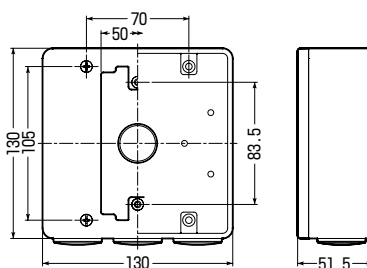

JIS C8435(ボックス)

大形四角

おねじキャップ付

PVKボックス® (器具用)

(PS E)(ボックス)

- 防水コンセント、インターホン等の露出用器具の取り付けに最適です。接地防水ダブルコンセント(φ39キャップ×2用)等、幅広の防水コンセントも取り付けられます。
- ボックスと蓋の境目が無いスマートなデザイン。コーナーにもピッタリ配管できます。
- 蓋はパッキン付です。

■適合コネクタ(おねじキャップ付)

コネクタ種類		品番(サイズ)
2号コネクタ	VE管用	2K-14, 16, 22
PF管コネクタ(防水型)	ミラフレキSS用	MFSK-16GP, 22GP
	MF用	FPK-16F, 22F

規格	品番		入数	最小入数	標準価格
	ベージュ	ミルキーホワイト			
大形四角(浅型)	PVK-ALN1PKJ	PVK-ALN1PKM	10	1	2,610

露出用ミニボックス

(PS E)

- 配線分岐に使用する他、スイッチ等の器具取り付けも行えます。(70mm角、取り付けピッチ38mmのミニプレート等)
 - 底面ロック付ですから、隠蔽配管にも適しています。
- ※器具の種類によって取り付けられないものがあります。
事前にご確認ください。

底面ロックアウト：φ22mm・16(19)×1

側面ロック無

側面ロック付
(φ27mm・22(25)×4)

1方出

2方出(S)

2方出(L)

種類	品番			適合管	入数	副入数	標準価格
	ベージュ	ミルキーホワイト	グレー				
側面ロック無	PVS-0J	PVS-0M	PVS-0	—	20	1	620
	PVS-NJ	PVS-NM	PVS-N	—	20	1	620
側面ロック付	PVS16-1J	PVS16-1M	PVS16-1	VE16	20	1	620
	PVS16-2SJ	PVS16-2SM	PVS16-2S	VE16	20	1	620
1方出	PVS16-2LJ	PVS16-2LM	PVS16-2L	VE16	20	1	620
2方出(S)							
2方出(L)							