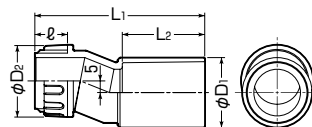

偏芯コネクタ

●ボックスとの段差を無くして配管できるコネクタです。

ページ	品番			適合管	適合ノックアウト径	ネジの呼び	φD₁	φD₂	L₁	L₂	ℓ	入数	標準価格
ベージュ	ミルクホワイト	グレー											
2KS-16J	2KS-16M	2KS-16	—	VE16	φ27mm・22(25)用	G3/4	26	31	65	30.5	14	10	180
2KS-22J	2KS-22M	2KS-22	—	VE22	φ27mm・22(25)用	G3/4	30	31	73	35.5	14	10	200