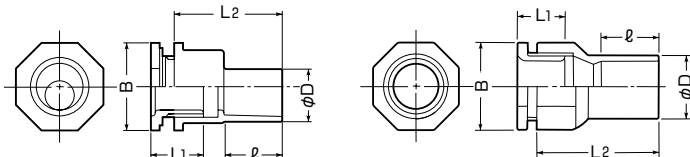

## 2号コネクタ

PS (サイズ10、100は除く)

●14・16のSタイプは16ノック穴(φ22mm)にも取付けられる、ノック径(φ22mm・φ27mm)兼用のコンパクトタイプです。

■2K-10S

(サイズ100は若干形状が異なります。)

茶系の外壁等にマッチする色もあります。1005頁参照

- ライトブラウン
- ブラック
- チョコレート

品番	B	φD	L <sub>1</sub>	L <sub>2</sub>	ℓ
2K-10SJ	30	18	18	37	20
2K-14S□	30	22	18	43	25
2K-16S□	30	26	18	47	30
2K-14□	30	22	17	44	25
2K-16□	30	26	17	50	30
2K-22□	30	30	17	54	35
2K-28□	40	40	23	64	40
2K-36□	50	50	25	68	44
2K-42□	57	57	31	84	55
2K-54□	70	70	35	97	63
2K-70□	86	86	40	110	69
2K-82□	101	101	44	113	72
2K-100□	138	124	43	134.5	93

ページ	品番			適合管	適合ノックアウト径	ネジの呼び	入数	最小入数	標準価格
ベージュ	ミルクホワイト	グレー	濃紺						
※2K-10SJ	—	—	—	VE10	φ22mm・16 φ27mm・22(25)兼用	G1/2	10	10	92
※2K-14SJ	—	※2K-14S	※2K-14SDB	VE14		G1/2	50	10	95
※2K-16SJ	※2K-16SM	※2K-16S	※2K-16SDB	VE16	φ27mm・22(25)用	G1/2	50	10	110
2K-14J	2K-14M	2K-14	2K-14DB	VE14		G3/4	100	10	95
2K-16J	2K-16M	2K-16	2K-16DB	VE16	φ34mm・28(31)用	G3/4	100	10	110
2K-22J	2K-22M	2K-22	2K-22DB	VE22		G3/4	100	10	130
2K-28J	2K-28M	2K-28	2K-28DB	VE28	φ42mm	G1	50	10	280
2K-36J	2K-36M	2K-36	2K-36DB	VE36		G1 1/4	50	1	370
2K-42J	2K-42M	2K-42	2K-42DB	VE42	φ48mm	G1 1/2	20	1	480
2K-54J	2K-54M	2K-54	2K-54DB	VE54		G2	20	1	950
2K-70J	2K-70M	2K-70	2K-70DB	VE70	φ60mm	G2 1/2	5	1	1,580
2K-82J	2K-82M	2K-82	2K-82DB	VE82		G3	1	1	2,790
※2K-100J	※2K-100M	※2K-100	—	VE100	φ114mm	G4	1	1	5,020