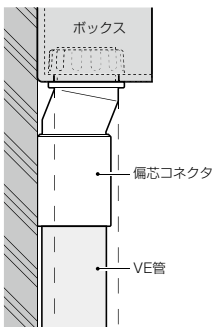

偏芯コネクタ

●ボックスとの段差を無くして配管できるコネクタです。

ページ	品番			適合管	適合ノックアウト径	ネジの呼び	φD₁	φD₂	L₁	L₂	ℓ	入数	標準価格
ベージュ	ミルクホワイト	グレー											
2KS-16J	2KS-16M	2KS-16	—	VE16	φ27mm・22(25)用	G3/4	26	31	65	30.5	14	10	180
2KS-22J	2KS-22M	2KS-22	—	VE22	φ27mm・22(25)用	G3/4	30	31	73	35.5	14	10	200