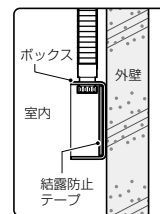

色：白

結露防止プラ塗代カバー (ワンタッチタイプ)

- プラ塗代カバー(ワンタッチタイプ)の内側に特殊塗料を塗布してあります。
- トロ防止シール付。
- コンクリート打設後、ボックスが多少傾いても器具取り付け位置の修正が可能です。
- 釘抜き溝付きですからコンクリート打設後、釘が簡単に抜き取れます。

埋込四角アウトレットボックスへの取り付けワンタッチ!!

※塗代カバーを外す時は、(-)ドライバーをツメの位置に差し、こじるようにして外してください。

- 釘抜き溝付きですから、簡単に釘が抜き取れます。
- ※ペンチ等で釘を挟み、そのまま上下にこじて、抜き取ってください。

コンクリート打設後、ボックスが多少傾いても器具取り付け位置の修正が可能です。(予備ナット部付)

適用	種類		品番	入数	敷入数	標準価格
中形四角用	丸型(丸孔カバー)	塗代付	OF-11PYDK	100	10	420
	小判型(スイッチカバー1個用)	塗代付	OF-12PYDK	100	10	420
大形四角用	丸型(丸孔カバー)	塗代付	OFL-11PYDK	100	10	620
	小判型(スイッチカバー1個用)	塗代付	OFL-12PYDK	100	10	620

結露防止テープ

- 結露防止、遮熱に優れたテープです。
- ※結露を防止させる特殊塗料を二層に塗布してある粘着シートです。
- ボックス、配電盤、エアコンの貫通スリーブ等の結露防止処理に最適です。
- ※任意の形状にカットして貼るだけです。
- 特殊塗料にホルムアルデヒド等の揮発性化合物は含まれていません。

※外壁面に接する面に貼り付けてください。

品番	サイズ	厚み	入数	標準価格
DKTP	200×300	0.5mm	10	1,280