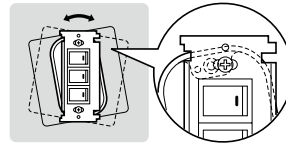

色：白

結露防止プラ塗代カバー (ワンタッチタイプ)

- プラ塗代カバー(ワンタッチタイプ)の内側に特殊塗料を塗布してあります。
- トロ防止シール付。
- コンクリート打設後、ボックスが多少傾いても器具取り付け位置の修正が可能です。
- 釘抜き溝付きですからコンクリート打設後、釘が簡単に抜き取れます。

埋込四角アウトレットボックスへの取り付けワンタッチ!!

※塗代カバーを外す時は、(-)ドライバーをツメの位置に差し、こじるようにして外してください。

- 釘抜き溝付きですから、簡単に釘が抜き取れます。
- ※ペンチ等で釘を挟み、そのまま上下にこじて、抜き取ってください。

コンクリート打設後、ボックスが多少傾いても器具取り付け位置の修正が可能です。(予備ナット部付)

適用	種類		品番	入数	敷入数	標準価格
中形四角用	丸型(丸孔カバー)	塗代付	OF-11PYDK	100	10	420
	小判型(スイッチカバー1個用)	塗代付	OF-12PYDK	100	10	420
大形四角用	丸型(丸孔カバー)	塗代付	OFL-11PYDK	100	10	620
	小判型(スイッチカバー1個用)	塗代付	OFL-12PYDK	100	10	620