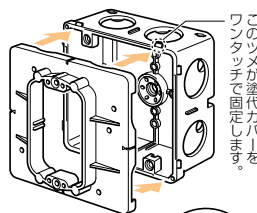

結露防止ボックス用

JIS C8435

- 耐衝撃性樹脂(HI)
- トロ防止シール付(開口部)

■中形四角用

丸型

OF-11PYDK

小判型

OF-12PYDK

■大形四角用

丸型

OFL-11PYDK

小判型

OFL-12PYDK

寸法は530・531頁をご覧ください。

色：グレー(内面：特殊塗料 白)

ご注意 照明器具等の重量物(3kg以上)を直接塗代カバーに取り付けしないでください。重量物を取り付ける場合は器具吊り金具等をご使用ください。**603頁参照**

色：白

結露防止プラ塗代カバー (ワンタッチタイプ)

- プラ塗代カバー(ワンタッチタイプ)の内側に特殊塗料を塗布してあります。
- トロ防止シール付。
- コンクリート打設後、ボックスが多少傾いても器具取り付け位置の修正が可能です。
- 釘抜き溝付きですからコンクリート打設後、釘が簡単に抜き取れます。

埋込四角アウトレットボックスへの取り付けワンタッチ!!

※塗代カバーを外す時は、(-)ドライバーをツメの位置に差し、こじるようにして外してください。