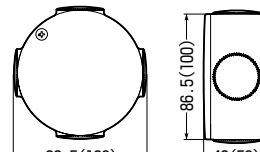

JIS C8435

1~4方出兼用型

PVM-0□

PVM-0Y□

PVM-0Y□には、コネクタ用異径アダプター1個付。

単品もあります
983頁参照

盤用コネクタ(16, 22)が
取り付けられます。

露出用丸形ボックス (フランクタイプ)

PS (ボックス)

- キャップを外し、コネクタを直接取り付けられます。(ロックナット不要)
- 1~4方出兼用でコネクタにより、異種管(CD管・PF管・VE管)の接続ができます。
- 蓋の取り外し、取り付けがビス1本でできます。
- ボックスと蓋の境目が無いスマートなデザインです。

蓋は、ビスを緩めて回すだけで外せます。

緩める
セット位置の表示目印を
矢印(開)の方向に回して
ください。

※()内寸法は、PVM-0Y□です。