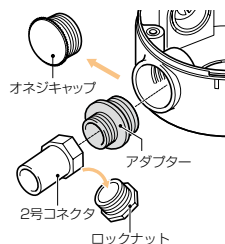

PS (ボックス)

- キャップを外し、コネクタを直接取り付けられます。(ロックナット不要)
- 1~4方出兼用でコネクタにより、異種管(CD管・PF管・VE管)の接続ができます。
- 蓋の取り外し、取り付けがビス1本でできます。
- ボックスと蓋の境目が無いスマートなデザインです。

蓋は、ビスを緩めて回すだけで外せます。

緩める
セット位置の表示目印を
矢印(開)の方向に回して
ください。

※()内寸法は、PVM-0Y□です。

ページ	品番	カラー	適合コネクタサイズ	入数	最小入数	標準価格
PVM-0J	PVM-0M	PVM-0	14・16・22(呼び22用(G3/4))	20	1	350
PVM-0YJ	PVM-0YM	PVM-0Y	28(呼び28用(G1))	20	1	520

JIS C8435

1~4方出兼用型

露出用丸型ボックス (フランクタイプ)

PS (ボックス)

- 感知器、コンセントの取付用の木ネジ溝付です。
- 添付の異径アダプターにより、2号コネクタが接続できます。
- ※CDJ-22を使用すれば、PF管コネクタのMFSK-16G・MFSK-22Gも取り付けられます。
- ボックスと蓋の境目が無いスマートなデザインです。
- 封印ビスが取り付けられます。997頁参照

ご注意 照明器具等の重量物を
取り付けないでください。

2号コネクタ用
異径アダプター2個、CDジョイントナット2個付

品番	色	適合コネクタサイズ	入数	最小入数	標準価格
PVM-0YTJ	ページ	28(呼び28用(G1))	20	1	700
PVM-0YT	グレー	※16・22(異径アダプター使用)			