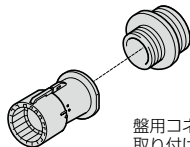

JIS C8435

1~4方出兼用型

PVM-0□

PVM-0Y□

PVM-0Y□には、コネクタ用異径アダプター1個付。

単品もあります
983頁参照

盤用コネクタ(16, 22)が
取り付けられます。

露出用丸形ボックス (フランクタイプ)

PS (ボックス)

- キャップを外し、コネクタを直接取り付けられます。(ロックナット不要)
- 1~4方出兼用でコネクタにより、異種管(CD管・PF管・VE管)の接続ができます。
- 蓋の取り外し、取り付けがビス1本でできます。
- ボックスと蓋の境目が無いスマートなデザインです。

蓋は、ビスを緩めて回すだけで外せます。

緩める
セット位置の表示目印を
矢印(開)の方向に回して
ください。

※()内寸法は、PVM-0Y□です。