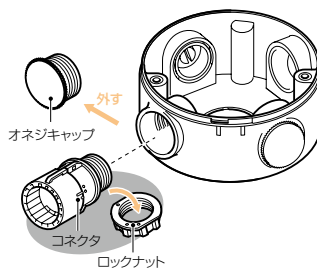

JIS C8435

1~4方出兼用型

PVM-0□

PVM-0Y□

PVM-0Y□には、コネクタ用異径アダプター1個付。

単品もあります
983頁参照

盤用コネクタ(16, 22)が
取り付けられます。

露出用丸形ボックス (フランクタイプ)

PS (ボックス)

- キャップを外し、コネクタを直接取り付けられます。(ロックナット不要)
- 1~4方出兼用でコネクタにより、異種管(CD管・PF管・VE管)の接続ができます。
- 蓋の取り外し、取り付けがビス1本でできます。
- ボックスと蓋の境目が無いスマートなデザインです。

蓋は、ビスを緩めて回すだけで外せます。

緩める
セット位置の表示目印を
矢印(開)の方向に回して
ください。

※()内寸法は、PVM-0Y□です。

ページ	品番	カラー	適合コネクタサイズ	入数	最小入数	標準価格
PVM-0J	PVM-0M	PVM-0	14・16・22(呼び22用(G3/4))	20	1	350
PVM-0YJ	PVM-0YM	PVM-0Y	28(呼び28用(G1))	20	1	520

JIS C8435

1~4方出兼用型

露出用丸型ボックス (フランクタイプ)

PS (ボックス)

- 感知器、コンセントの取付用の木ネジ溝付です。
- 添付の異径アダプターにより、2号コネクタが接続できます。
- ※CDJ-22を使用すれば、PF管コネクタのMFSK-16G・MFSK-22Gも取り付けられます。
- ボックスと蓋の境目が無いスマートなデザインです。
- 封印ビスが取り付けられます。997頁参照