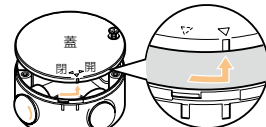

JIS C8435

1~4方出兼用型

PVM-0□

PVM-0Y□

PVM-0Y□には、コネクタ用異径アダプター1個付。

単品もあります
983頁参照

盤用コネクタ(16, 22)が
取り付けられます。

露出用丸形ボックス (フランクタイプ)

PS (ボックス)

- キャップを外し、コネクタを直接取り付けられます。(ロックナット不要)
- 1~4方出兼用でコネクタにより、異種管(CD管・PF管・VE管)の接続ができます。
- 蓋の取り外し、取り付けがビス1本でできます。
- ボックスと蓋の境目が無いスマートなデザインです。

蓋は、ビスを緩めて回すだけで外せます。

緩める
セット位置の表示目印を
矢印(開)の方向に回して
ください。

※()内寸法は、PVM-0Y□です。