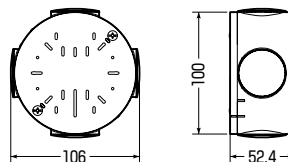

ページ	品番	カラー	適合コネクタサイズ	入数	最小入数	標準価格
PVM-0J	PVM-0M	PVM-0	14・16・22(呼び22用(G3/4))	20	1	350
PVM-0YJ	PVM-0YM	PVM-0Y	28(呼び28用(G1))	20	1	520

JIS C8435

1~4方出兼用型

露出用丸型ボックス (フランクタイプ)

PS (ボックス)

- 感知器、コンセントの取付用の木ネジ溝付です。
- 添付の異径アダプターにより、2号コネクタが接続できます。
- ※CDJ-22を使用すれば、PF管コネクタのMFSK-16G・MFSK-22Gも取り付けられます。
- ボックスと蓋の境目が無いスマートなデザインです。
- 封印ビスが取り付けられます。997頁参照

ご注意 照明器具等の重量物を
取り付けないでください。

2号コネクタ用
異径アダプター2個、CDジョイントナット2個付

品番	色	適合コネクタサイズ	入数	最小入数	標準価格
PVM-0YTJ	ページ	28(呼び28用(G1))	20	1	700
PVM-0YT	グレー	※16・22(異径アダプター使用)			