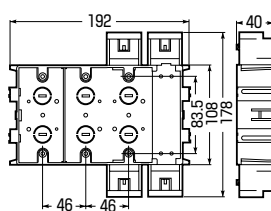

## ユニットボックス (情報機器ボックス)

PS E

- 整合器取り付けスペースが広く、配線がラクです。
- 軽量間柱にも取り付けOK!
- 3ヶ用には管サイズ14・16を接続できる変換アダプタが付いています。

■2ヶ用

■3ヶ用

種類	品番	適合管			入数	副入数	標準価格
		TLフレキ	CD管	PF管			
2ヶ用	<b>SBTV-22</b>	22	22	22	10	1	760
3ヶ用	<b>SBTV-3W</b>	14・16	14・16・22	14・16・22	10	1	1,430