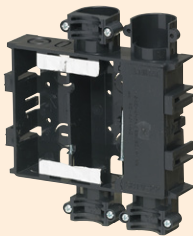

## アルミ箔付

■2ヶ用

■3ヶ用

※変換アダプタ単品もあります。  
813頁参照

※ケーブル工事にご使用ください。

## ユニットボックス (情報機器ボックス)

PS E

- 整合器取り付けスペースが広く、配線がラクです。
- 軽量間柱にも取り付けOK!
- 3ヶ用には管サイズ14・16を接続できる変換アダプタが付いています。

■2ヶ用

■3ヶ用

種類	品番	適合管			入数	副入数	標準価格
		TLフレキ	CD管	PF管			
2ヶ用	<b>SBTV-22</b>	22	22	22	10	1	760
3ヶ用	<b>SBTV-3W</b>	14・16	14・16・22	14・16・22	10	1	1,430

## 外かべボックス (ケーブル配線用防雨型露出スイッチボックス)

PS E

- 防雨コンセント・スイッチ・プレート等の取り付け用防雨型露出スイッチボックスです。
- 防雨パッキンにより、壁内への雨水の浸入を防ぎます。
- 通線孔には付属のツバ管(MT-22J)の他に、塩ビ管(VE16)が適合し、絶縁もバッチリです。

品番	適用	入数	副入数	標準価格
<b>SBR-BJ</b>	防雨コンセント 防雨スイッチ 防雨プレート	20	1	550