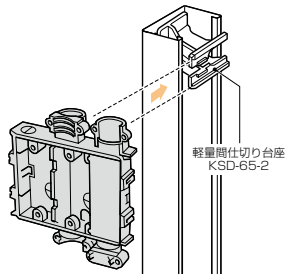

## アルミ箔付

■2ヶ用

■3ヶ用

※変換アダプタ単品もあります。  
813頁参照

※ケーブル工事にご使用ください。

## ユニットボックス (情報機器ボックス)

PS E

- 整合器取り付けスペースが広く、配線がラクです。
- 軽量間柱にも取り付けOK!
- 3ヶ用には管サイズ14・16を接続できる変換アダプタが付いています。

■2ヶ用

■3ヶ用

種類	品番	適合管			入数	副入数	標準価格
		TLフレキ	CD管	PF管			
2ヶ用	<b>SBTV-22</b>	22	22	22	10	1	760
3ヶ用	<b>SBTV-3W</b>	14・16	14・16・22	14・16・22	10	1	1,430

## 外かべボックス (ケーブル配線用防雨型露出スイッチボックス)

PS E

- 防雨コンセント・スイッチ・プレート等の取り付け用防雨型露出スイッチボックスです。
- 防雨パッキンにより、壁内への雨水の浸入を防ぎます。
- 通線孔には付属のツバ管(MT-22J)の他に、塩ビ管(VE16)が適合し、絶縁もバッチリです。

品番	適用	入数	副入数	標準価格
<b>SBR-BJ</b>	防雨コンセント 防雨スイッチ 防雨プレート	20	1	550