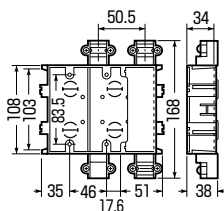

## アルミ箔付

■2ヶ用

■3ヶ用

※変換アダプタ単品もあります。  
813頁参照

※ケーブル工事にご使用ください。

## ユニットボックス (情報機器ボックス)

PS E

- 整合器取り付けスペースが広く、配線がラクです。
- 軽量間柱にも取り付けOK!
- 3ヶ用には管サイズ14・16を接続できる変換アダプタが付いています。

■2ヶ用

■3ヶ用

種類	品番	適合管			入数	副入数	標準価格
		TLフレキ	CD管	PF管			
2ヶ用	<b>SBTV-22</b>	22	22	22	10	1	760
3ヶ用	<b>SBTV-3W</b>	14・16	14・16・22	14・16・22	10	1	1,430