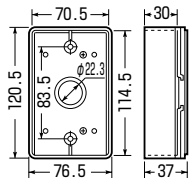

## ユニットボックス (情報機器ボックス)

PS E

- 整合器取り付けスペースが広く、配線がラクです。
- 軽量間柱にも取り付けOK!
- 3ヶ用には管サイズ14・16を接続できる変換アダプタが付いています。

■2ヶ用

■3ヶ用

種類	品番	適合管			入数	副入数	標準価格
		TLフレキ	CD管	PF管			
2ヶ用	<b>SBTV-22</b>	22	22	22	10	1	760
3ヶ用	<b>SBTV-3W</b>	14・16	14・16・22	14・16・22	10	1	1,430

## 外かべボックス (ケーブル配線用防雨型露出スイッチボックス)

PS E

- 防雨コンセント・スイッチ・プレート等の取り付け用防雨型露出スイッチボックスです。
- 防雨パッキンにより、壁内への雨水の浸入を防ぎます。
- 通線孔には付属のツバ管(MT-22J)の他に、塩ビ管(VE16)が適合し、絶縁もバッチリです。

品番	適用	入数	副入数	標準価格
<b>SBR-BJ</b>	防雨コンセント 防雨スイッチ 防雨プレート	20	1	550