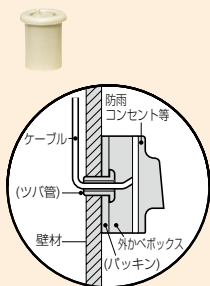

## アルミ箔付

■2ヶ用

■3ヶ用

※変換アダプタ単品もあります。  
813頁参照

※ケーブル工事にご使用ください。

## ユニットボックス (情報機器ボックス)

PS E

- 整合器取り付けスペースが広く、配線がラクです。
- 軽量間柱にも取り付けOK!
- 3ヶ用には管サイズ14・16を接続できる変換アダプタが付いています。

■2ヶ用

■3ヶ用

種類	品番	適合管			入数	副入数	標準価格
		TLフレキ	CD管	PF管			
2ヶ用	<b>SBTV-22</b>	22	22	22	10	1	760
3ヶ用	<b>SBTV-3W</b>	14・16	14・16・22	14・16・22	10	1	1,430

## ツバ管付

〈ベージュ色〉

高耐  
候性

## 外かべボックス (ケーブル配線用防雨型露出スイッチボックス)

PS E

- 防雨コンセント・スイッチ・プレート等の取り付け用防雨型露出スイッチボックスです。
- 防雨パッキンにより、壁内への雨水の浸入を防ぎます。
- 通線孔には付属のツバ管(MT-22J)の他に、塩ビ管(VE16)が適合し、絶縁もバッチリです。

品番	適用	入数	副入数	標準価格
<b>SBR-BJ</b>	防雨コンセント 防雨スイッチ 防雨プレート	20	1	550