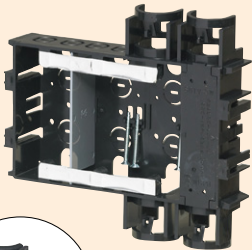

## アルミ箔付

■2ヶ用

■3ヶ用

※変換アダプタ単品もあります。  
813頁参照

※ケーブル工事にご使用ください。

## ユニットボックス (情報機器ボックス)

PS E

- 整合器取り付けスペースが広く、配線がラクです。
- 軽量間柱にも取り付けOK!
- 3ヶ用には管サイズ14・16を接続できる変換アダプタが付いています。

■2ヶ用

■3ヶ用

種類	品番	適合管			入数	副入数	標準価格
		TLフレキ	CD管	PF管			
2ヶ用	<b>SBTV-22</b>	22	22	22	10	1	760
3ヶ用	<b>SBTV-3W</b>	14・16	14・16・22	14・16・22	10	1	1,430

## ツバ管付

〈ベージュ色〉

高耐  
候性

## 外かべボックス (ケーブル配線用防雨型露出スイッチボックス)

PS E

- 防雨コンセント・スイッチ・プレート等の取り付け用防雨型露出スイッチボックスです。
- 防雨パッキンにより、壁内への雨水の浸入を防ぎます。
- 通線孔には付属のツバ管(MT-22J)の他に、塩ビ管(VE16)が適合し、絶縁もバッチリです。

品番	適用	入数	副入数	標準価格
<b>SBR-BJ</b>	防雨コンセント 防雨スイッチ 防雨プレート	20	1	550