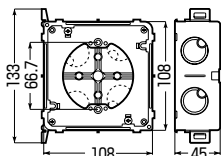

軽量間柱に直接固定！ 野縁受けにガッチリ固定！

品番	種類	入数	最小入数	標準価格
CDO-K4AZ	中形四角(浅型)	20	1	240

平塗代カバー(フラットタイプ)付

JIS C8435
(カバー)
※2個用は除く

耐衝撃性樹脂(HI)
アルミ箔付(塗代カバー)
色：グレー

CDO-K4AZ11

CDO-K4AZ12

CDO-K4AZ122

●側面ノックアウト(22・22(25・25)用×4)

軽量間仕切り用 アウトレットボックス (平塗代カバー付)

PS
E

(ボックス)

- ボックスの内側に収まるフラットタイプの平塗代カバー付ですから、ボックス深さ(45mm)のままの仕上がり寸法で施工ができます。
- 側面固定台座により、軽量間柱に直接固定できます。
- 二重天井内の野縁受けにガッチリ固定！（ボックス裏面に野縁受けの溝が付いています。）
- ノックがドライバーで開けられます。

■CDO-K4AZ11

■CDO-K4AZ12

■CDO-K4AZ122

種類	品番	塗代カバー種類	入数	最小入数	標準価格
中形四角(浅型)	CDO-K4AZ11	丸型(丸孔カバー)	20	1	320
	CDO-K4AZ12	小判型(スイッチカバー1個用)	20	1	320
	CDO-K4AZ122	2個用(スイッチカバー2個用)	20	1	320