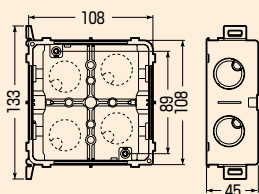

軽量間柱に直接固定！

耐衝撃性樹脂(HI)
色：グレー

●側面ノックアウト(22・22(25・25)用×4)

軽量間仕切り用 アウトレットボックス

PS
E

- 側面固定台座により、軽量間柱に固定できます！
- 二重天井内の野縁受けにガッチリ固定！（ボックス裏面に野縁受けの溝が付いています。）
- ノックがドライバーで開けられます。（側面ノックは抜きやすい新形状！）
- 塗代カバー（ワンタッチタイプ）対応品です。**530頁参照**

軽量間柱に直接固定！ 野縁受けにガッチリ固定！

品番	種類	入数	最小入数	標準価格
CDO-K4AZ	中形四角(浅型)	20	1	240

平塗代カバー(フラットタイプ)付

JIS C8435
(カバー)
※2個用は除く

耐衝撃性樹脂(HI)
アルミ箔付(塗代カバー)
色：グレー

CDO-K4AZ11

CDO-K4AZ12

CDO-K4AZ122

●側面ノックアウト(22・22(25・25)用×4)

軽量間仕切り用 アウトレットボックス (平塗代カバー付)

PS
E

(ボックス)

- ボックスの内側に収まるフラットタイプの平塗代カバー付ですから、ボックス深さ(45mm)のままの仕上がり寸法で施工ができます。
- 側面固定台座により、軽量間柱に直接固定できます。
- 二重天井内の野縁受けにガッチリ固定！（ボックス裏面に野縁受けの溝が付いています。）
- ノックがドライバーで開けられます。