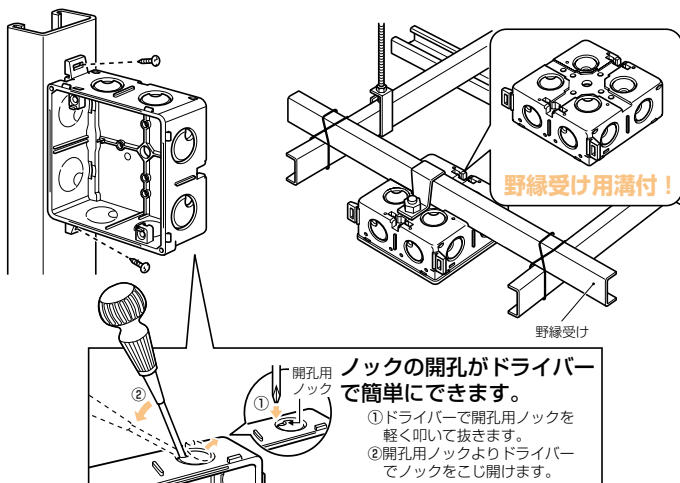

軽量間柱に直接固定！

耐衝撃性樹脂(HI)
色：グレー

●側面ノックアウト(22・22(25・25)用×4)

軽量間仕切り用 アウトレットボックス

PS
E

- 側面固定台座により、軽量間柱に固定できます！
- 二重天井内の野縁受けにガッチリ固定！（ボックス裏面に野縁受けの溝が付いています。）
- ノックがドライバーで開けられます。（側面ノックは抜きやすい新形状！）
- 塗代カバー（ワンタッチタイプ）対応品です。**530頁参照**

軽量間柱に直接固定！ 野縁受けにガッチリ固定！

品番	種類	入数	最小入数	標準価格
CDO-K4AZ	中形四角(浅型)	20	1	240

平塗代カバー(フラットタイプ)付

JIS C8435
(カバー)
※2個用は除く

耐衝撃性樹脂(HI)
アルミ箔付(塗代カバー)
色：グレー

CDO-K4AZ11

CDO-K4AZ12

CDO-K4AZ122

●側面ノックアウト(22・22(25・25)用×4)

軽量間仕切り用 アウトレットボックス (平塗代カバー付)

PS
E

(ボックス)

- ボックスの内側に収まるフラットタイプの平塗代カバー付ですから、ボックス深さ(45mm)のままの仕上がり寸法で施工ができます。
- 側面固定台座により、軽量間柱に直接固定できます。
- 二重天井内の野縁受けにガッチリ固定！（ボックス裏面に野縁受けの溝が付いています。）
- ノックがドライバーで開けられます。