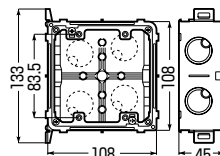

軽量間柱に直接固定！ 野縁受けにガッチリ固定！

品番	種類	入数	最小入数	標準価格
CDO-K4AZ	中形四角(浅型)	20	1	240

平塗代カバー(フラットタイプ)付

JIS C8435
(カバー)
※2個用は除く

耐衝撃性樹脂(HI)
アルミ箔付(塗代カバー)
色：グレー

CDO-K4AZ11

CDO-K4AZ12

CDO-K4AZ122

●側面ノックアウト(22・22(25・25)用×4)

軽量間仕切り用 アウトレットボックス (平塗代カバー付)

PS
E

(ボックス)

- ボックスの内側に収まるフラットタイプの平塗代カバー付ですから、ボックス深さ(45mm)のままの仕上がり寸法で施工ができます。
- 側面固定台座により、軽量間柱に直接固定できます。
- 二重天井内の野縁受けにガッチリ固定！（ボックス裏面に野縁受けの溝が付いています。）
- ノックがドライバーで開けられます。

■CDO-K4AZ11

■CDO-K4AZ12

■CDO-K4AZ122

種類	品番	塗代カバー種類	入数	最小入数	標準価格
中形四角(浅型)	CDO-K4AZ11	丸型(丸孔カバー)	20	1	320
	CDO-K4AZ12	小判型(スイッチカバー1個用)	20	1	320
	CDO-K4AZ122	2個用(スイッチカバー2個用)	20	1	320