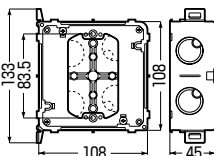

軽量間柱に直接固定！ 野縁受けにガッチリ固定！

品番	種類	入数	最小入数	標準価格
CDO-K4AZ	中形四角(浅型)	20	1	240

平塗代カバー(フラットタイプ)付

JIS C8435
(カバー)
※2個用は除く

耐衝撃性樹脂(HI)
アルミ箔付(塗代カバー)
色：グレー

CDO-K4AZ11

CDO-K4AZ12

CDO-K4AZ122

●側面ノックアウト(22・22(25・25)用×4)

軽量間仕切り用 アウトレットボックス (平塗代カバー付)

PS
E

(ボックス)

- ボックスの内側に収まるフラットタイプの平塗代カバー付ですから、ボックス深さ(45mm)のままの仕上がり寸法で施工ができます。
- 側面固定台座により、軽量間柱に直接固定できます。
- 二重天井内の野縁受けにガッチリ固定！（ボックス裏面に野縁受けの溝が付いています。）
- ノックがドライバーで開けられます。

■CDO-K4AZ11

■CDO-K4AZ12

■CDO-K4AZ122

種類	品番	塗代カバー種類	入数	最小入数	標準価格
中形四角(浅型)	CDO-K4AZ11	丸型(丸孔カバー)	20	1	320
	CDO-K4AZ12	小判型(スイッチカバー1個用)	20	1	320
	CDO-K4AZ122	2個用(スイッチカバー2個用)	20	1	320