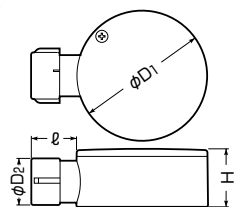

EVコンセント
取り付け例

※器具の種類によって取り付けられないものがあります。事前にご確認ください。

品番	色	規格	入数	最小入数	標準価格
PVR16-BC1GJ	ベージュ	PF管16 (MFは除く)	20	1	596
PVR16-BC1GM	ミルクホワイト				
新 PVR22-BC1AGJ	ベージュ	PF管22 (MFは除く)	20	1	746
新 PVR22-BC1AGM	ミルクホワイト				

JIS C8435

Gタイプ

1方出

2方出(L)

2方出(S)

3方出

4方出

※VE管用もあります。981頁参照

露出用丸形ボックス (Gタイプ) 1方出~4方出 (PSE (ボックス))

- Gタイプのハブ付ですから、接続も解除も一発でOKです。
- 蓋はビス1本で脱着可能。

ご注意 照明器具等の重量物を取り付けしないでください。

品番	適合管	φD ₁	φD ₂	ℓ	H
MFSM16-□	PF管16(MFは除く)	87	31.4	30.1	39
MFSM22-□	PF管22(MFは除く)	87	39.3	38.3	43