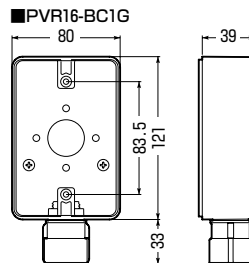

JIS C8435
(ボックス)
JIS C8412
(コネクタ)

PVR16-BC1G

PVR22-BC1AG

スリーブ キャップ

※VE管用もあります。967頁参照

露出スイッチボックス (防水コンセント用)(コネクタ付) (PSE (ボックス・コネクタ))

- 防水コンセントにピッタリのワイドサイズ!
- GタイプのPF管用コネクタ付です。
- サイズ22は電気自動車充電用コンセントにピッタリです。
- サイズ22は1サイズ下のVE管も使用できるスリーブ付です。

EVコンセント
取り付け例

※器具の種類によって取り付けられないものがあります。事前にご確認ください。

品番	色	規格	入数	最小入数	標準価格
PVR16-BC1GJ	ベージュ	PF管16 (MFは除く)	20	1	596
PVR16-BC1GM	ミルクホワイト				
新 PVR22-BC1AGJ	ベージュ	PF管22 (MFは除く)	20	1	746
新 PVR22-BC1AGM	ミルクホワイト				

露出用丸形ボックス (Gタイプ) 1方出~4方出 (PSE (ボックス))

- Gタイプのハブ付ですから、接続も解除も一発でOKです。
- 蓋はビス1本で脱着可能。

ご注意 照明器具等の重量物を取り付けしないでください。

品番	適合管	φD ₁	φD ₂	ℓ	H
MFSM16-□	PF管16(MFは除く)	87	31.4	30.1	39
MFSM22-□	PF管22(MFは除く)	87	39.3	38.3	43