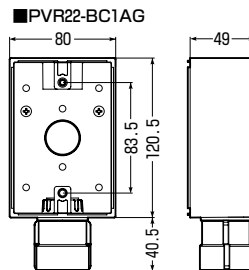

JIS C8435
(ボックス)
JIS C8412
(コネクタ)

PVR16-BC1G

PVR22-BC1AG

スリーブ キャップ

※VE管用もあります。967頁参照

露出スイッチボックス (防水コンセント用)(コネクタ付) (PSE (ボックス・コネクタ))

- 防水コンセントにピッタリのワイドサイズ!
- GタイプのPF管用コネクタ付です。
- サイズ22は電気自動車充電用コンセントにピッタリです。
- サイズ22は1サイズ下のVE管も使用できるスリーブ付です。

EVコンセント
取り付け例

※器具の種類によって取り付けられないものがあります。事前にご確認ください。

品番	色	規格	入数	最小入数	標準価格
PVR16-BC1GJ	ベージュ	PF管16 (MFは除く)	20	1	596
PVR16-BC1GM	ミルクホワイト				
新 PVR22-BC1AGJ	ベージュ	PF管22 (MFは除く)	20	1	746
新 PVR22-BC1AGM	ミルクホワイト				

JIS C8435

Gタイプ

1方出

2方出(L)

2方出(S)

3方出

4方出

※VE管用もあります。981頁参照

露出用丸形ボックス (Gタイプ) 1方出~4方出 (PSE (ボックス))

- Gタイプのハブ付ですから、接続も解除も一発でOKです。
- 蓋はビス1本で脱着可能。

ご注意 照明器具等の重量物を取り付けしないでください。

品番	適合管	φD ₁	φD ₂	ℓ	H
MFSM16-□	PF管16(MFは除く)	87	31.4	30.1	39
MFSM22-□	PF管22(MFは除く)	87	39.3	38.3	43