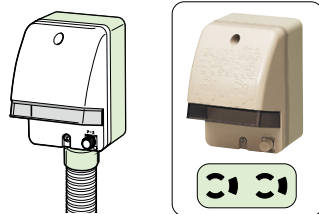

JIS C8435
(ボックス)
JIS C8412
(コネクタ)

PVR16-BC1G

PVR22-BC1AG

スリーブ キャップ

※VE管用もあります。967頁参照

露出スイッチボックス (防水コンセント用)(コネクタ付) (PSE (ボックス・コネクタ))

- 防水コンセントにピッタリのワイドサイズ!
- GタイプのPF管用コネクタ付です。
- サイズ22は電気自動車充電用コンセントにピッタリです。
- サイズ22は1サイズ下のVE管も使用できるスリーブ付です。

EVコンセント
取り付け例

※器具の種類によって取り付けられないものがあります。事前にご確認ください。

品番	色	規格	入数	最小入数	標準価格
PVR16-BC1GJ	ベージュ	PF管16 (MFは除く)	20	1	596
PVR16-BC1GM	ミルクホワイト				
新 PVR22-BC1AGJ	ベージュ	PF管22 (MFは除く)	20	1	746
新 PVR22-BC1AGM	ミルクホワイト				

JIS C8435

Gタイプ

1方出

2方出(L)

2方出(S)

3方出

4方出

※VE管用もあります。981頁参照

露出用丸形ボックス (Gタイプ) 1方出~4方出 (PSE (ボックス))

- Gタイプのハブ付ですから、接続も解除も一発でOKです。
- 蓋はビス1本で脱着可能。

ご注意 照明器具等の重量物を取り付けしないでください。

品番	適合管	φD ₁	φD ₂	ℓ	H
MFSM16-□	PF管16(MFは除く)	87	31.4	30.1	39
MFSM22-□	PF管22(MFは除く)	87	39.3	38.3	43