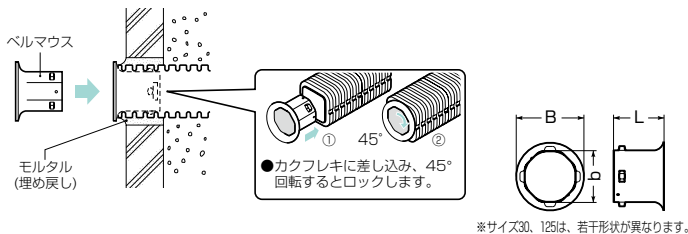

カクフレキ用 ベルマウス

●ケーブル引き込み時の外傷防止、外観の仕上げに使用します。

品番	適合管	B	b	L	入数	標準価格
KFEB-30	カクフレキ 30	45	27	43	1	320
KFEB-50	カクフレキ 50	66	51	58	1	510
KFEB-80	カクフレキ 80	106	81	92	1	890
KFEB-100	カクフレキ100	136	104	102	1	1,140
KFEB-125	カクフレキ125	178	127	120	1	1,420

カクフレキ用 予備管用フタ

●予備管路への異物侵入防止、端末の保護に使用します。

品番	適合管	B	b	L ₁	L ₂	入数	標準価格
KFEB-30C	カクフレキ 30	45	27	43	—	1	400
KFEB-50C	カクフレキ 50	66	51	76	58	1	580
KFEB-80C	カクフレキ 80	106	81	115	92	1	1,020
KFEB-100C	カクフレキ100	136	104	140	102	1	1,250
KFEB-125C	カクフレキ125	178	127	170	120	1	1,540