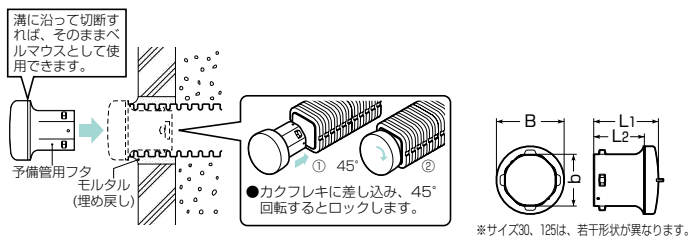

カクフレキ用 ベルマウス

●ケーブル引き込み時の外傷防止、外観の仕上げに使用します。

品番	適合管	B	b	L	入数	標準価格
KFEB-30	カクフレキ 30	45	27	43	1	320
KFEB-50	カクフレキ 50	66	51	58	1	510
KFEB-80	カクフレキ 80	106	81	92	1	890
KFEB-100	カクフレキ100	136	104	102	1	1,140
KFEB-125	カクフレキ125	178	127	120	1	1,420

カクフレキ用 予備管用フタ

●予備管路への異物侵入防止、端末の保護に使用します。

品番	適合管	B	b	L ₁	L ₂	入数	標準価格
KFEB-30C	カクフレキ 30	45	27	43	—	1	400
KFEB-50C	カクフレキ 50	66	51	76	58	1	580
KFEB-80C	カクフレキ 80	106	81	115	92	1	1,020
KFEB-100C	カクフレキ100	136	104	140	102	1	1,250
KFEB-125C	カクフレキ125	178	127	170	120	1	1,540