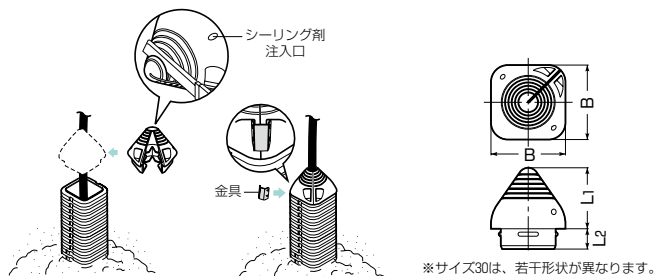

品番	適合管	適合ケーブル仕上がり径	B	L₁	L₂	入数	標準価格
KFEZV-30	カクフレキ 30	φ20mm以下	43	38	14	1	860
KFEZV-50	カクフレキ 50	φ40mm以下	70	58	17	1	990
KFEZV-80	カクフレキ 80	φ70mm以下	110	90	30	1	1,240
KFEZV-100	カクフレキ100	φ90mm以下	138	110	35	1	1,460