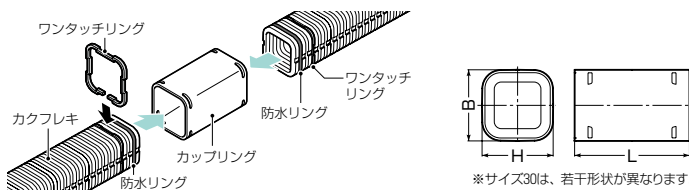

〈難燃性〉

防水リング付

### カクフレキ用 カップリング

●カクフレキ相互の接続に使用します。

**ご注意** サイズ125の防水リングは、海水では十分な止水効果がありませんのでご注意ください。

品番	適合管	B	H	L	入数	標準価格
KFEC-30	カクフレキ 30	55	57	90	1	760
KFEC-50	カクフレキ 50	80	80	137	1	1,020
KFEC-80	カクフレキ 80	122	122	197	1	1,600
KFEC-100	カクフレキ100	150	150	236	1	2,280
KFEC-125	カクフレキ125	192	192	296	1	3,200