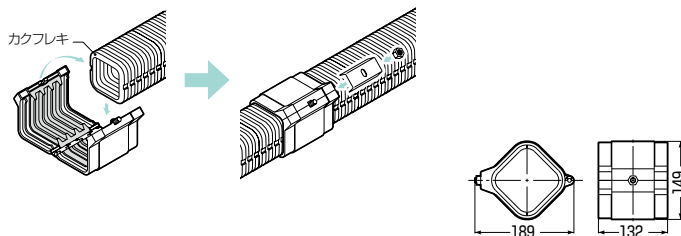

カクフレキ用 半割れカップリング

●カクフレキ相互の接続に使用します。

品番	適合カクフレキ	入数	標準価格
KFEC-80H	80	1	2,880